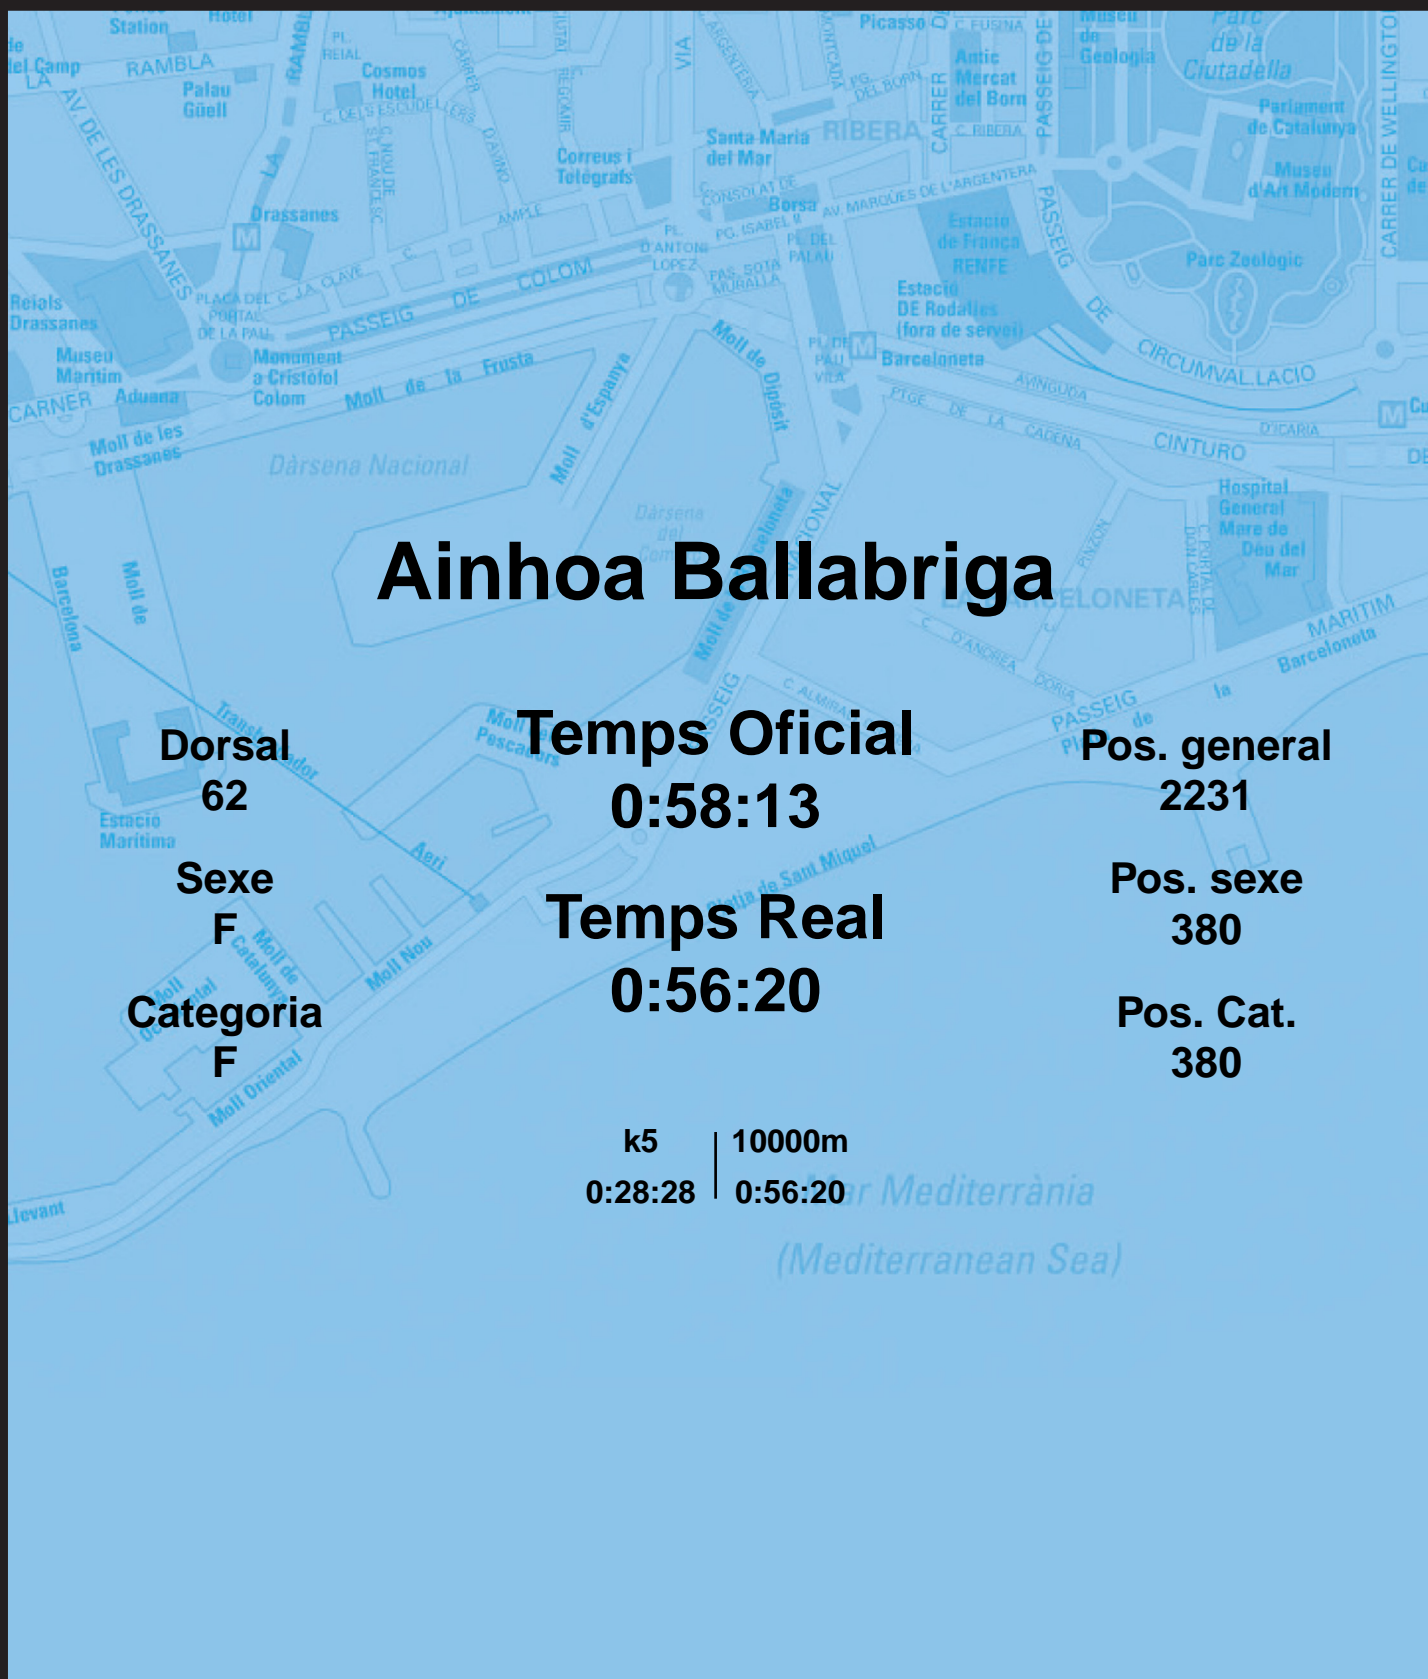

CORREBARRI

Suma't a la festa
16/10/2016

Ajuntament de
Barcelona

Ainhoa Ballabriga

Dorsal

62

Sexe

F

Categoria

F

Temps Oficial

0:58:13

Temps Real

0:56:20

Pos. general

2231

Pos. sexe

380

Pos. Cat.

380

k5 | 10000m

0:28:28 | 0:56:20

Mar Mediterrània
(Mediterranean Sea)