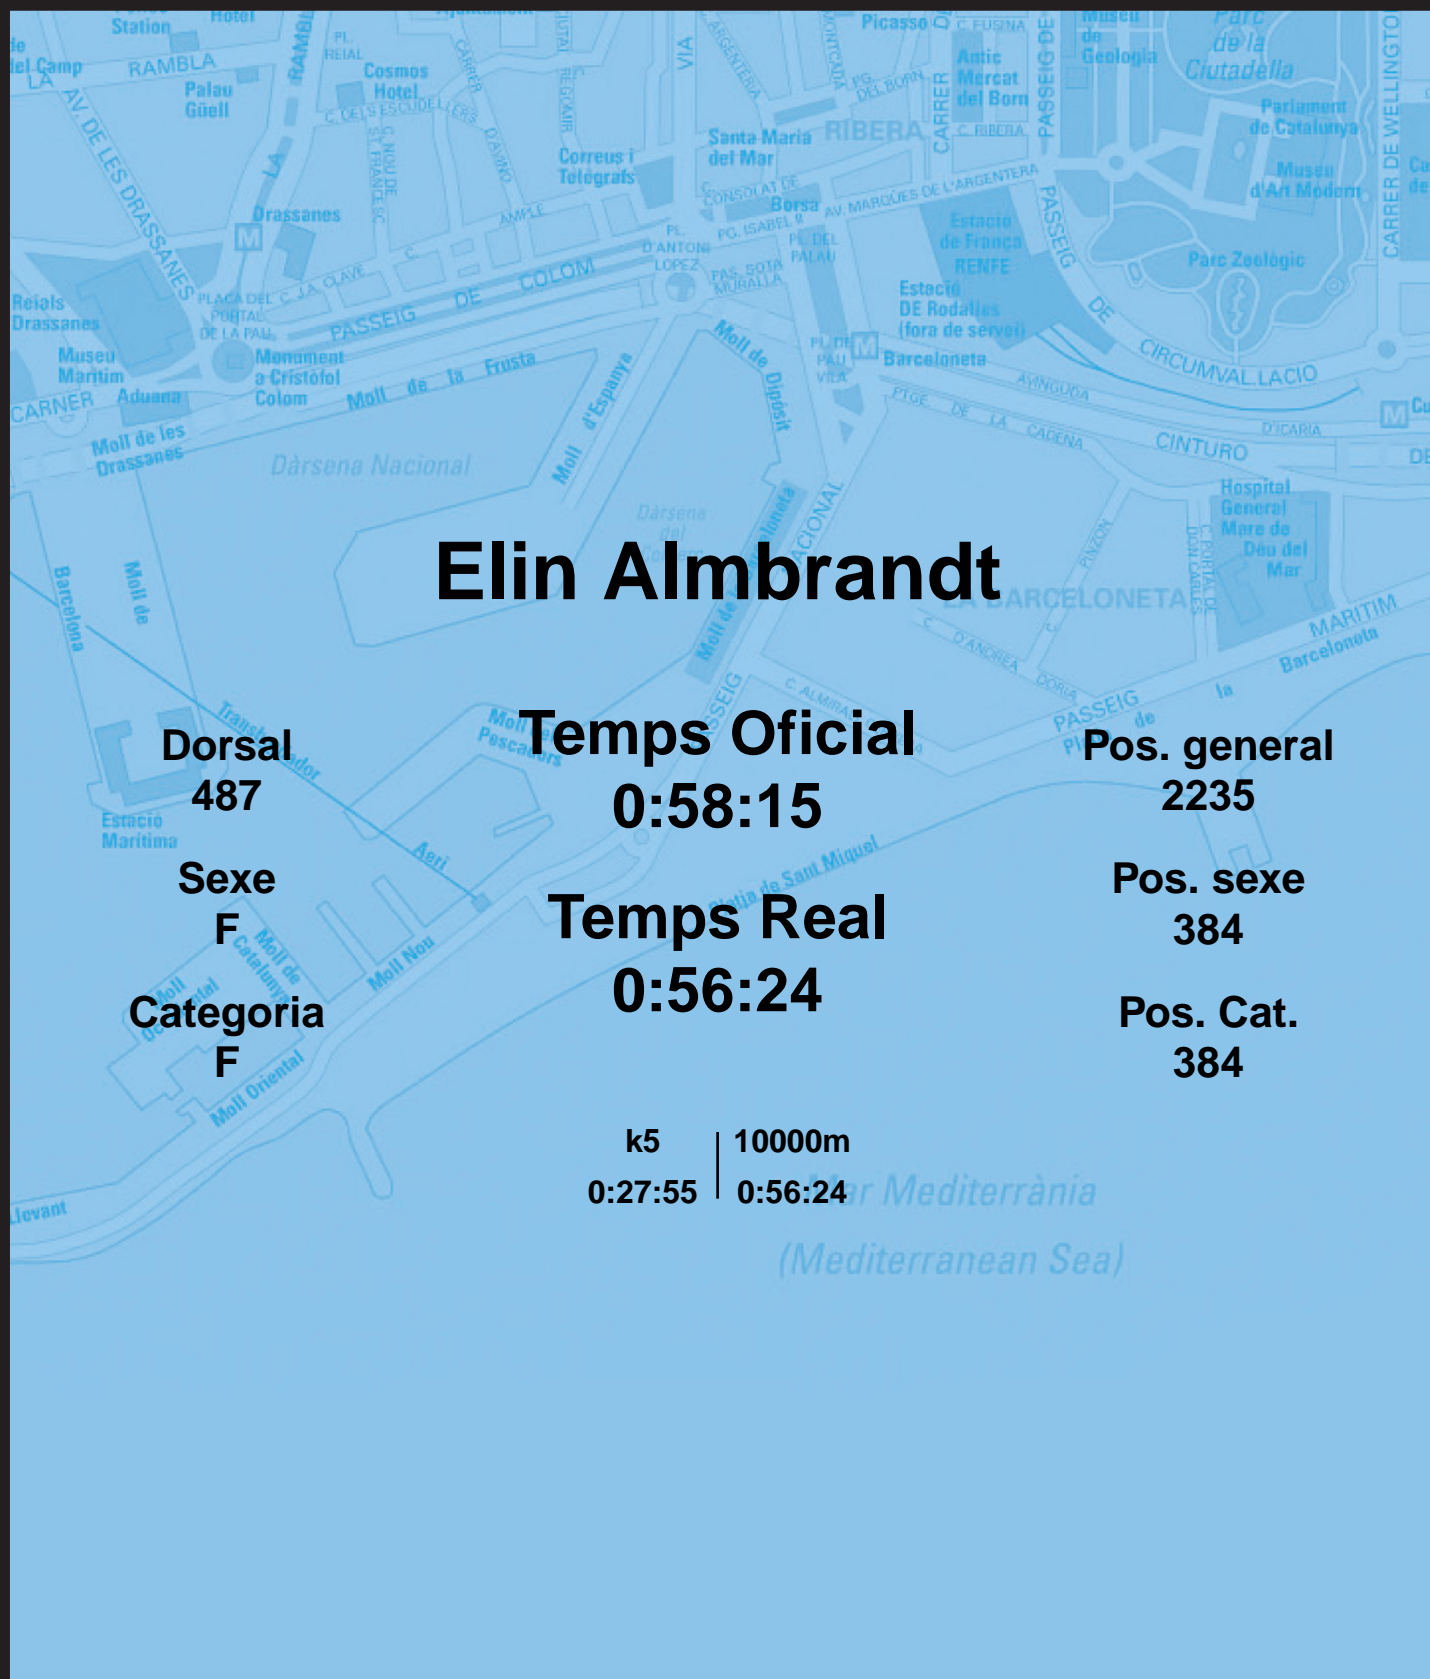

CORREBARRI

Suma't a la festa

16/10/2016

Ajuntament de
Barcelona

Elin Almbrandt

Dorsal
487

Sexe
F

Categoria
F

Temps Oficial
0:58:15

Temps Real
0:56:24

Pos. general
2235

Pos. sexe
384

Pos. Cat.
384

k5 | 10000m
0:27:55 | 0:56:24

Mar Mediterrània
(Mediterranean Sea)