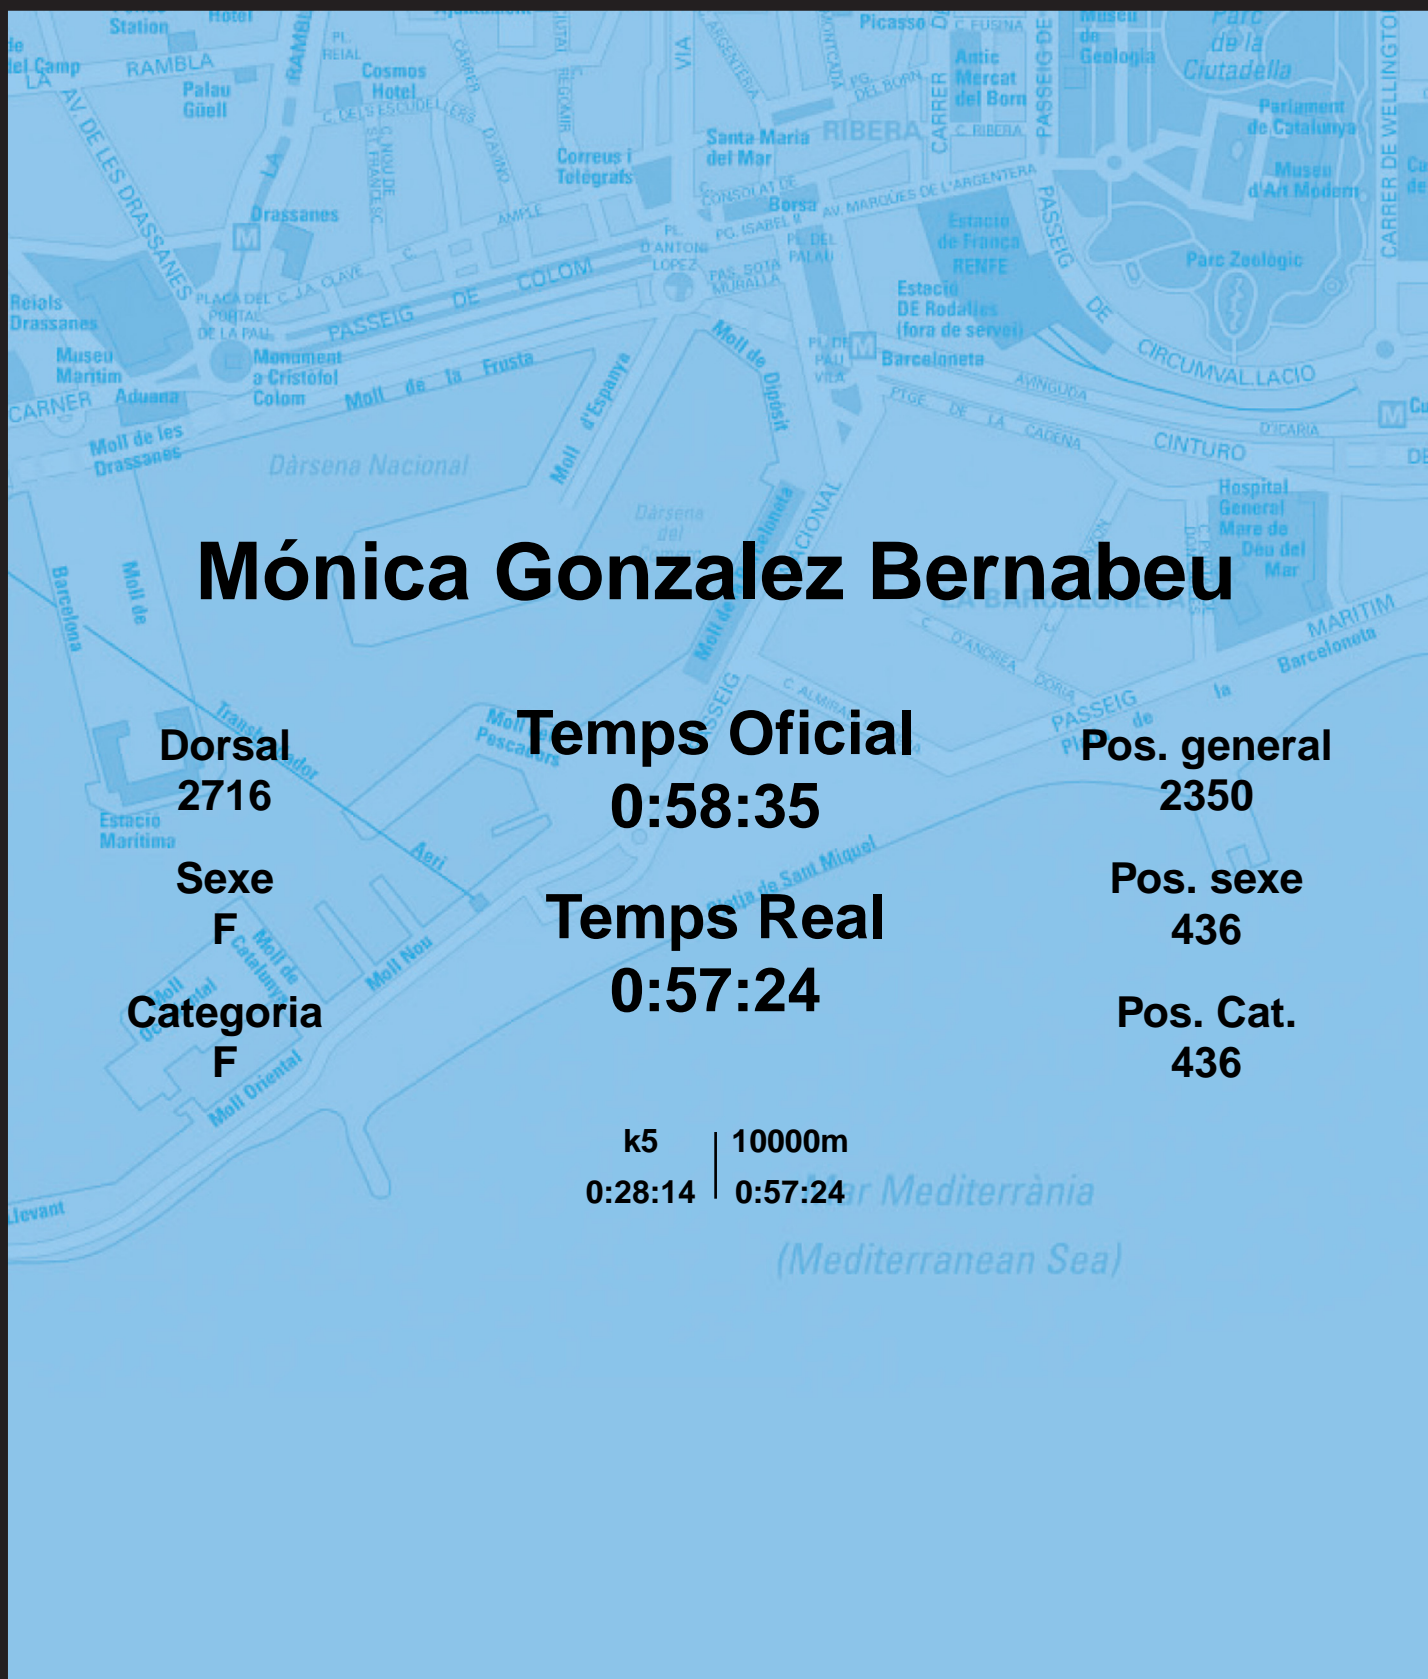

CORREBARRI

Suma't a la festa
16/10/2016

Ajuntament de
Barcelona

Mónica Gonzalez Bernabeu

Dorsal
2716

Sexe
F

Categoria
F

Temps Oficial
0:58:35

Temps Real
0:57:24

Pos. general
2350

Pos. sexe
436

Pos. Cat.
436

k5 | 10000m
0:28:14 | 0:57:24

Mar Mediterrània
(Mediterranean Sea)