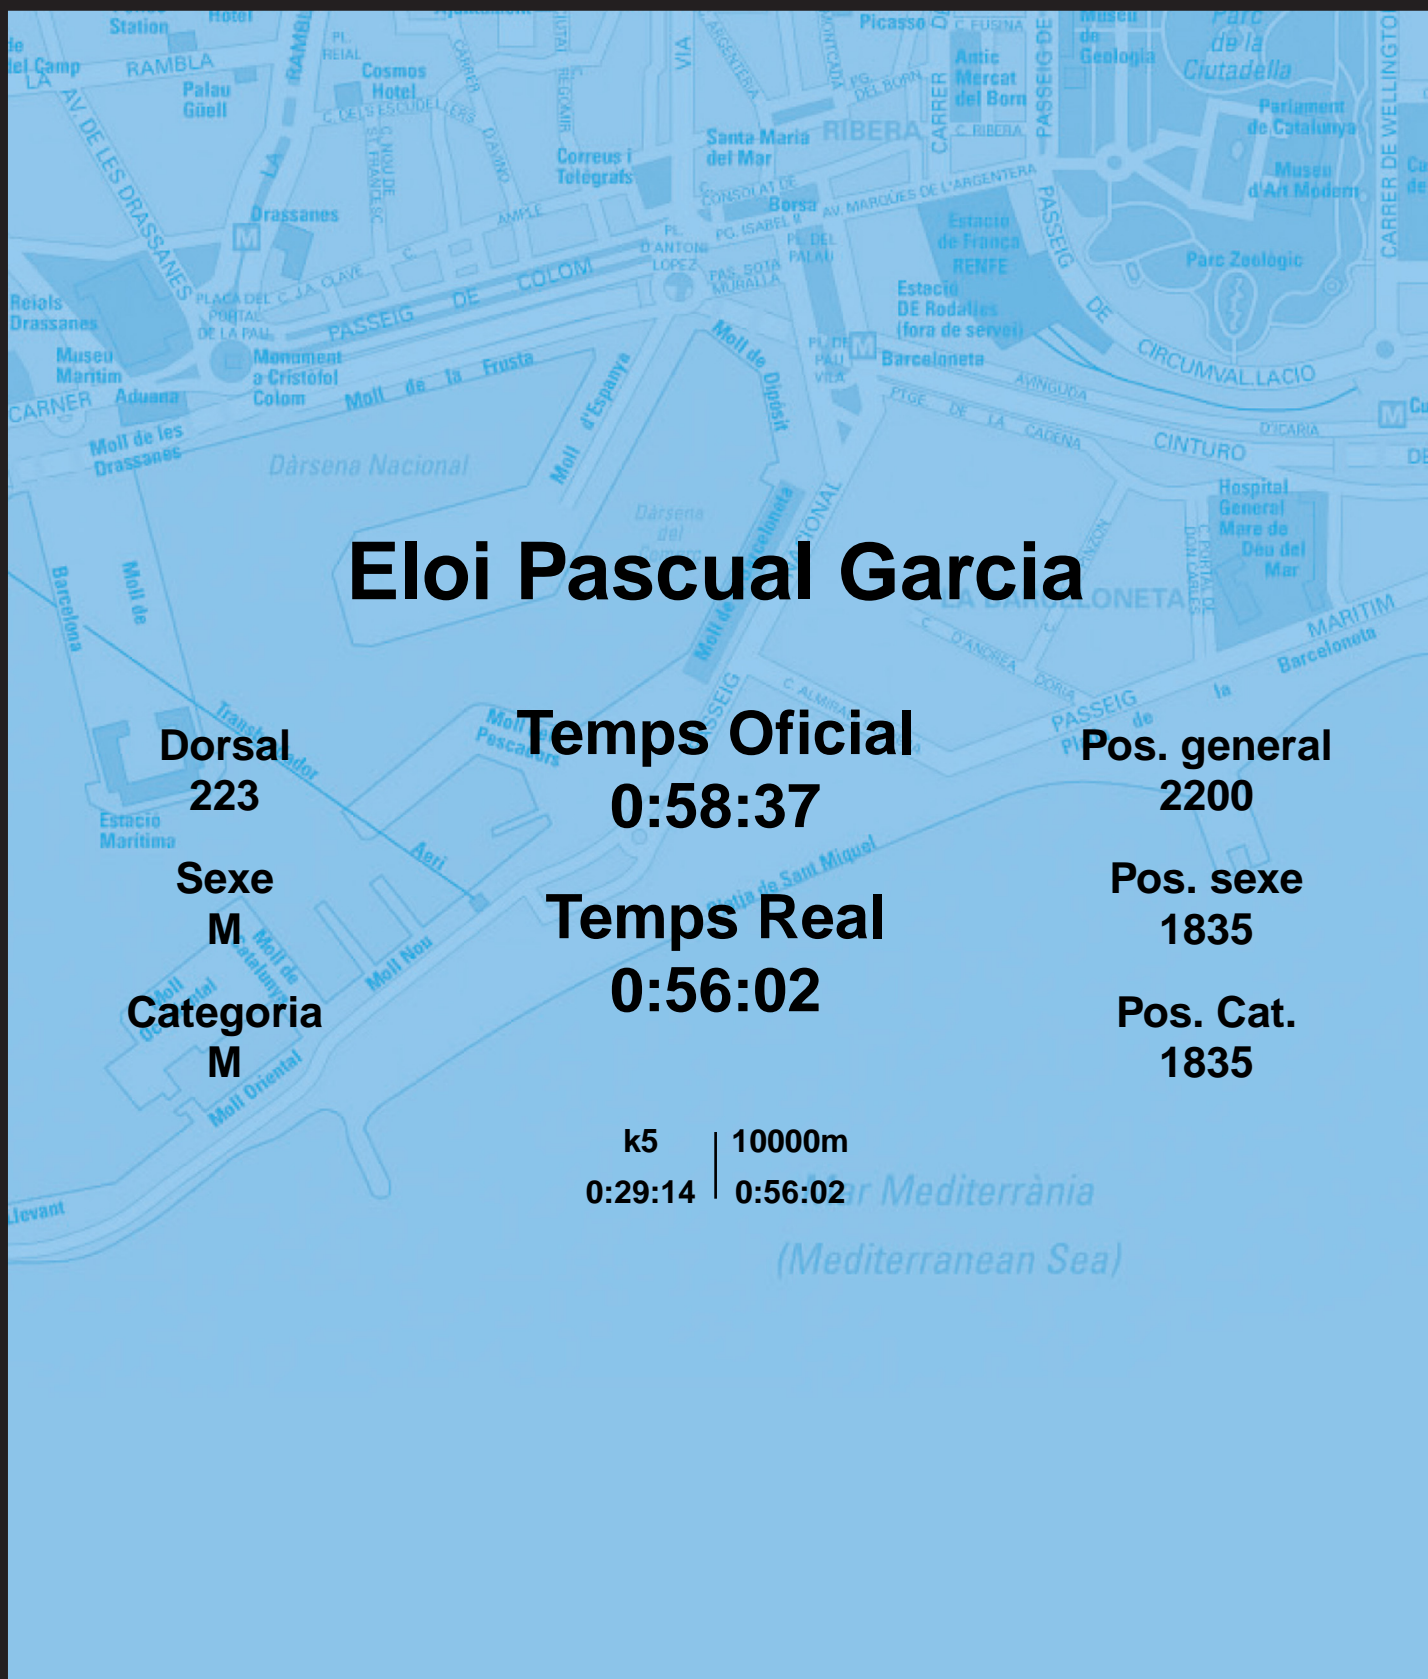

CORREBARRI

Suma't a la festa
16/10/2016

Ajuntament de
Barcelona

Eloi Pascual Garcia

Dorsal
223

Sexe
M

Categoria
M

Temps Oficial
0:58:37

Temps Real
0:56:02

Pos. general
2200

Pos. sexe
1835

Pos. Cat.
1835

k5 | 10000m
0:29:14 | 0:56:02

Mar Mediterrània
(Mediterranean Sea)