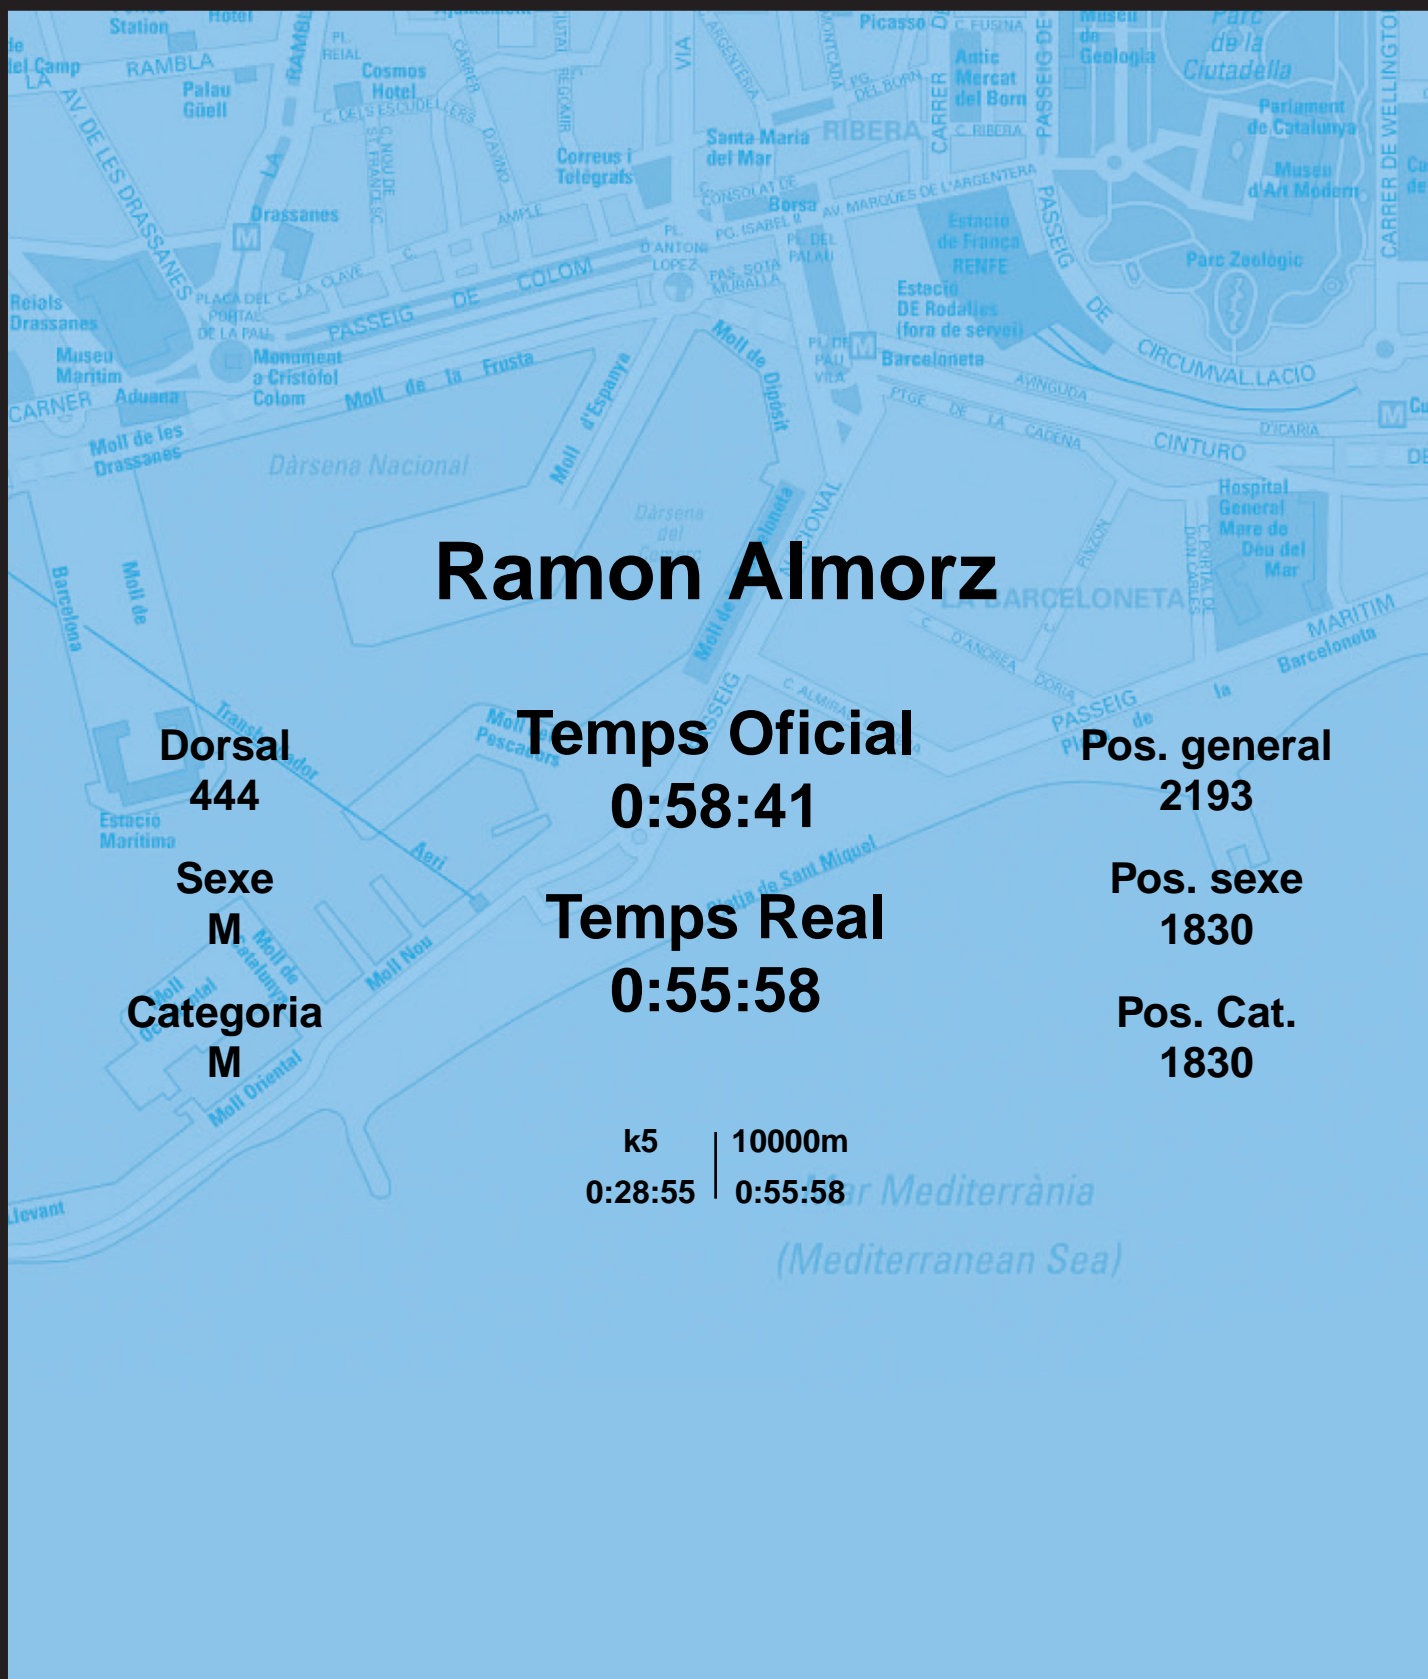

CORREBARRI

Suma't a la festa
16/10/2016

Ajuntament de
Barcelona

Ramon Almorz

Dorsal
444

Sexe
M

Categoria
M

Temps Oficial
0:58:41

Temps Real
0:55:58

Pos. general
2193

Pos. sexe
1830

Pos. Cat.
1830

k5 | 10000m
0:28:55 | 0:55:58

Mar Mediterrània
(Mediterranean Sea)