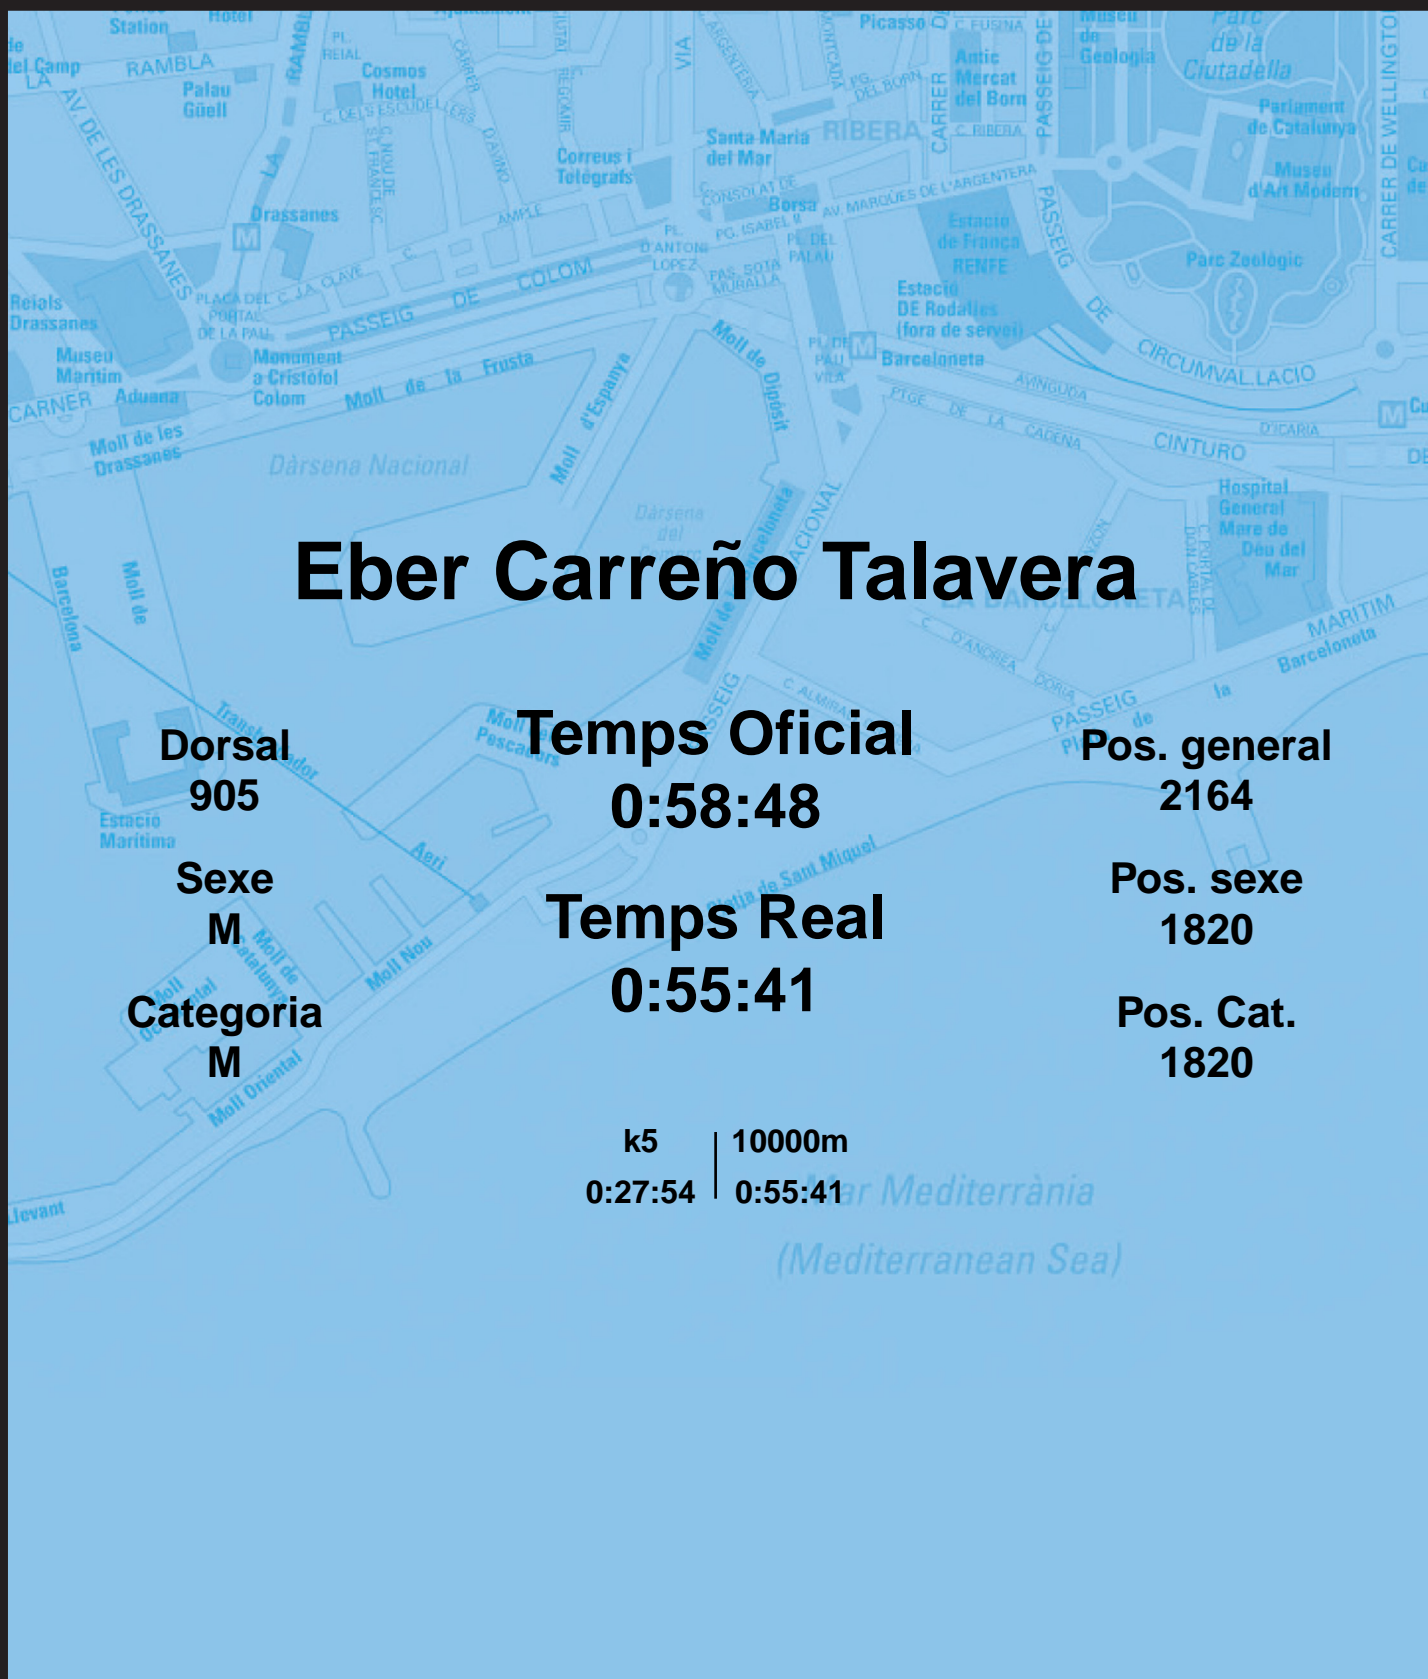

# CORREBARRI

Suma't a la festa

16/10/2016

Ajuntament de Barcelona

## Eber Carreño Talavera

Dorsal  
905

Sexe  
M

Categoria  
M

Temps Oficial  
0:58:48

Temps Real  
0:55:41

Pos. general  
2164

Pos. sexe  
1820

Pos. Cat.  
1820

k5 | 10000m  
0:27:54 | 0:55:41

Mar Mediterrània  
(Mediterranean Sea)