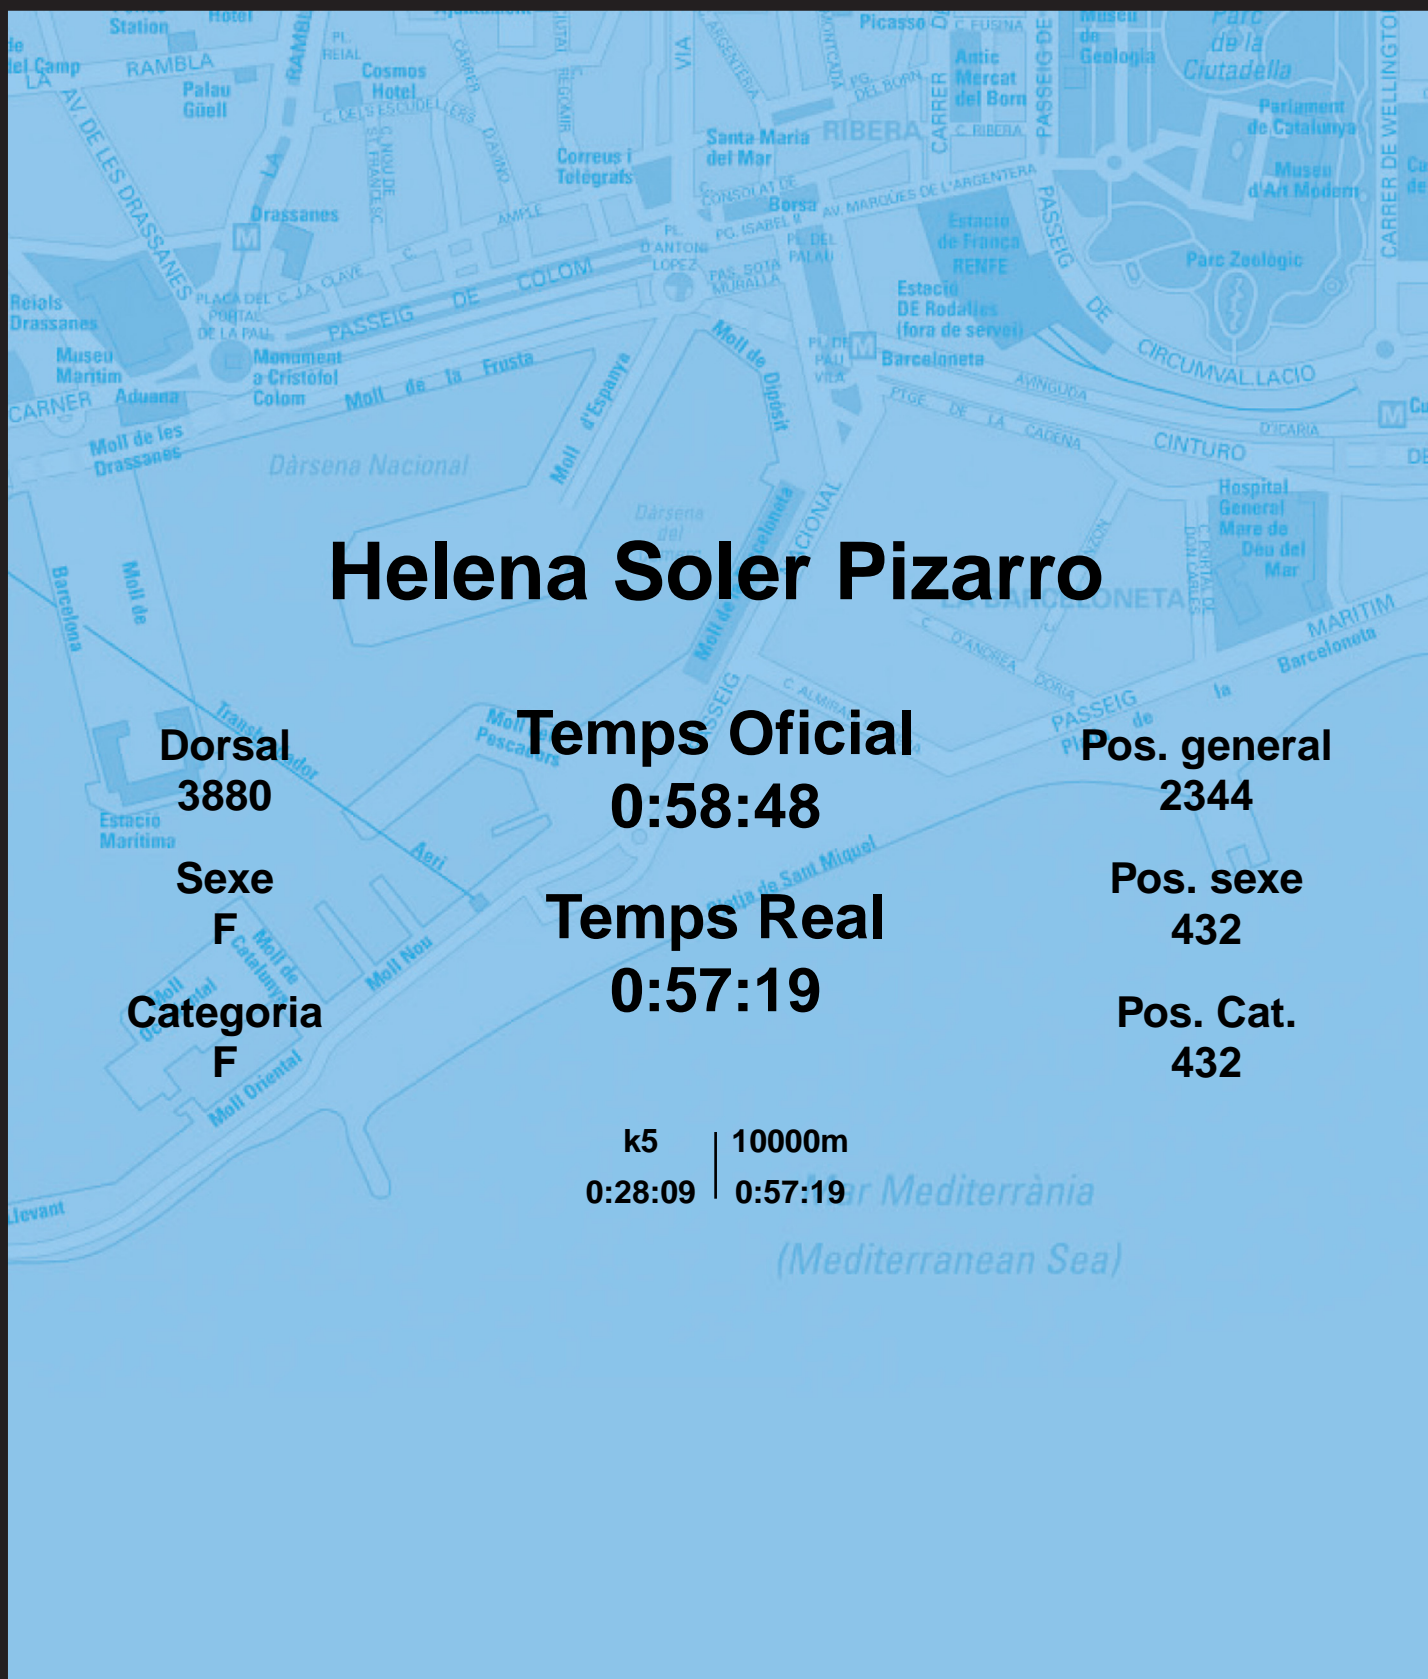

CORREBARRI

Suma't a la festa

16/10/2016

Ajuntament de
Barcelona

Helena Soler Pizarro

Dorsal
3880

Sexe
F

Categoria
F

Temps Oficial
0:58:48

Temps Real
0:57:19

Pos. general
2344

Pos. sexe
432

Pos. Cat.
432

k5 | 10000m
0:28:09 | 0:57:19

Mar Mediterrània
(Mediterranean Sea)