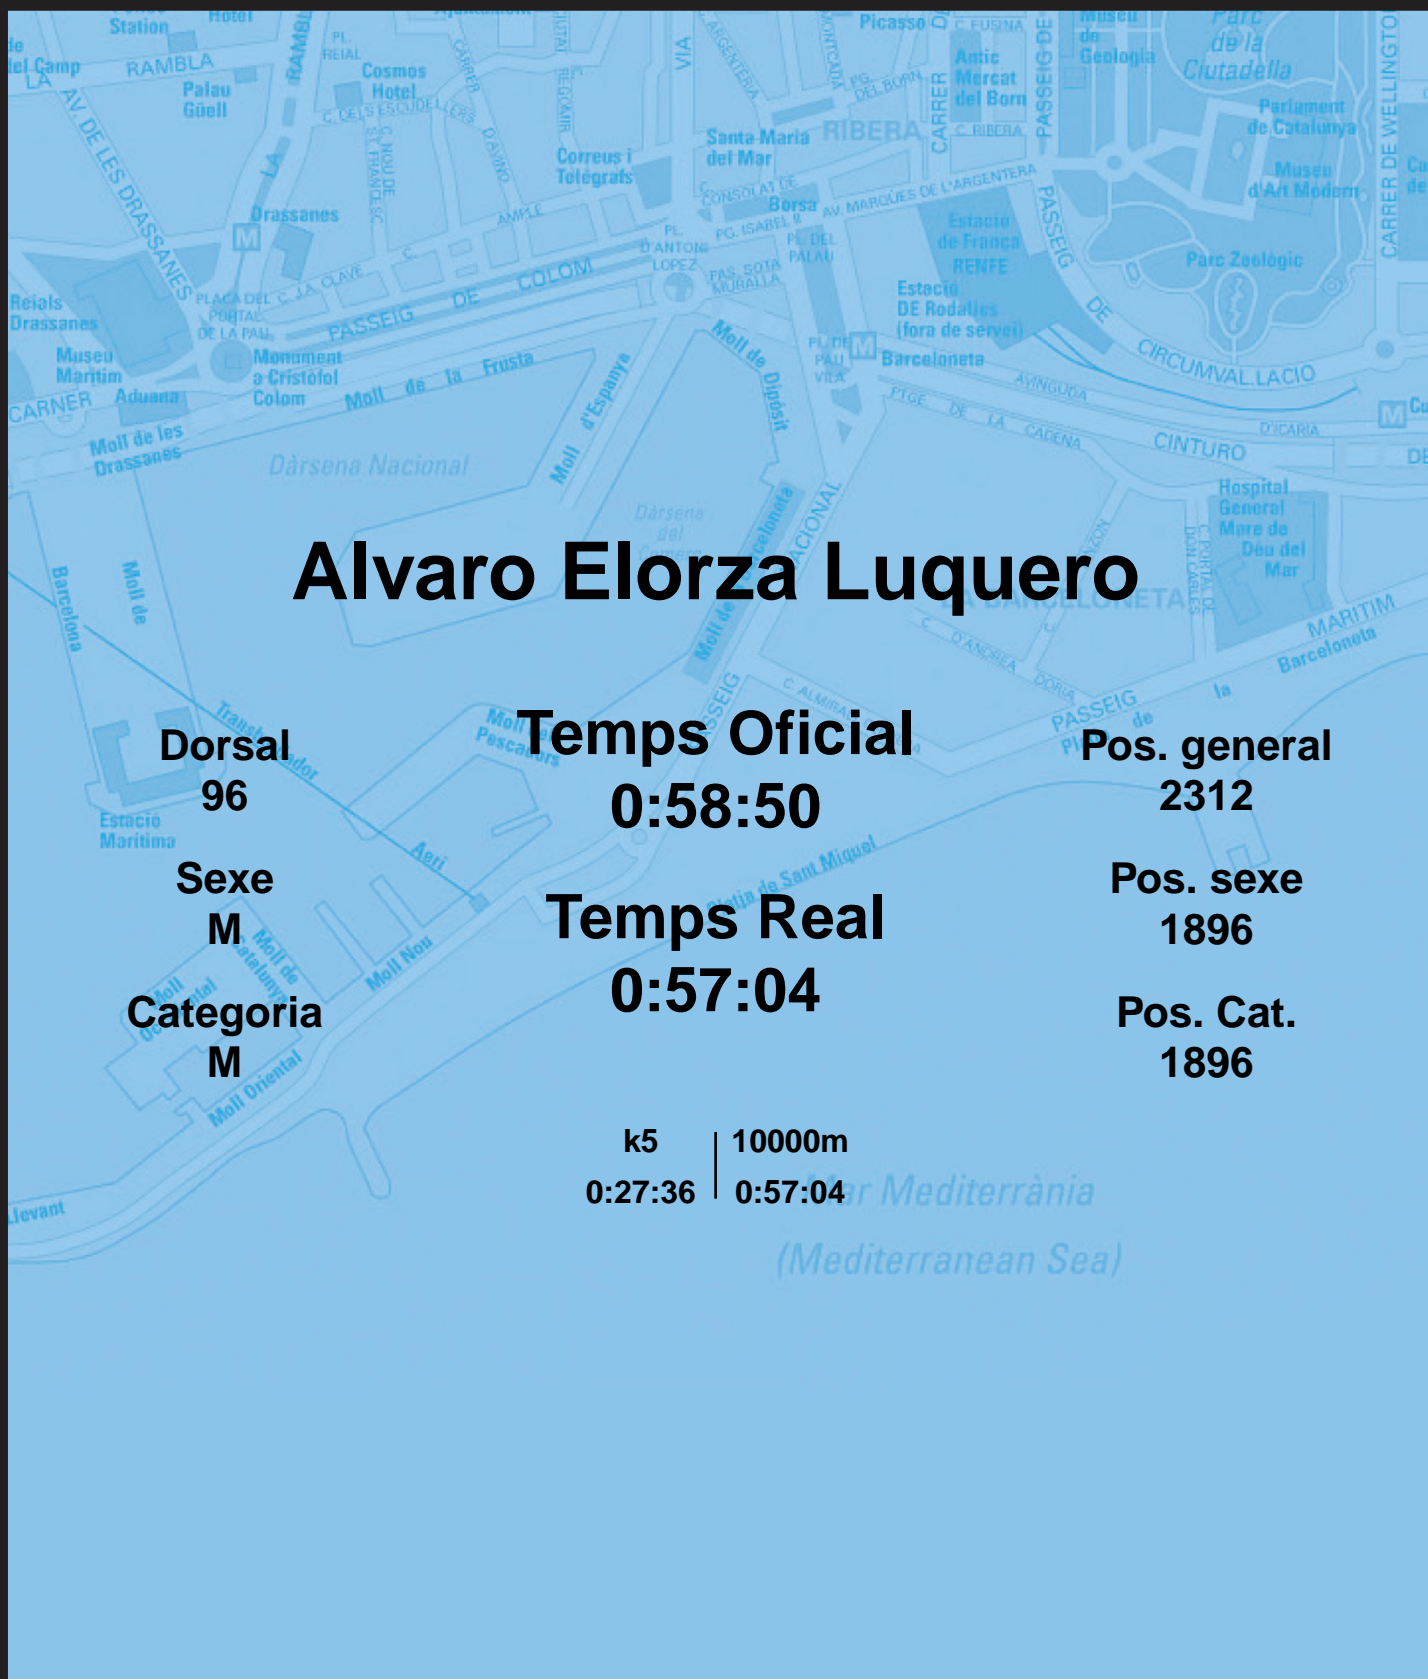

CORREBARRI

Suma't a la festa

16/10/2016

Ajuntament de Barcelona

Alvaro Elorza Luquero

Dorsal
96

Sexe
M

Categoria
M

Temps Oficial
0:58:50

Temps Real
0:57:04

Pos. general
2312

Pos. sexe
1896

Pos. Cat.
1896

k5 | 10000m
0:27:36 | 0:57:04

Mar Mediterrània
(Mediterranean Sea)