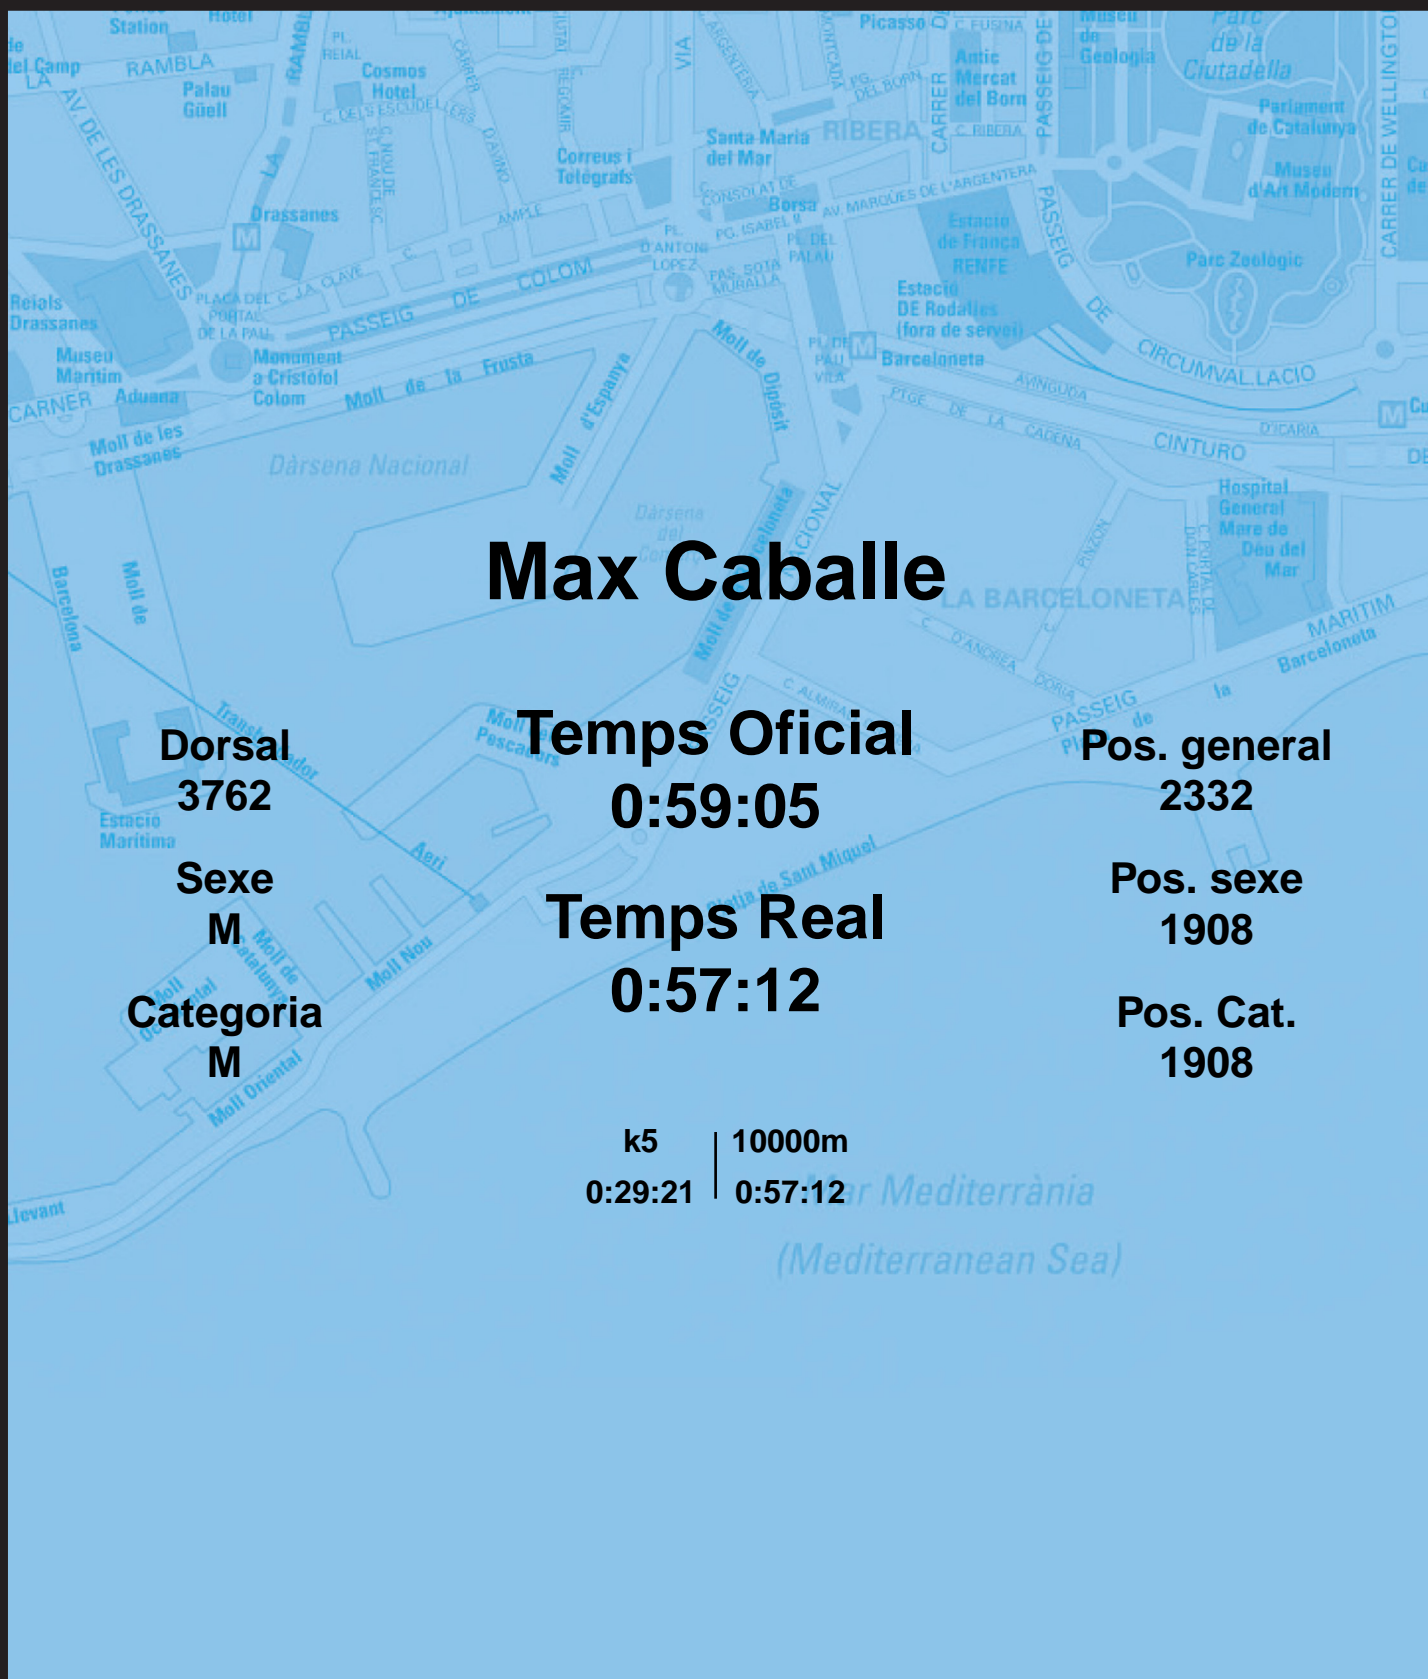

CORREBARRI

Suma't a la festa

16/10/2016

Ajuntament de
Barcelona

Max Caballe

Dorsal
3762

Sexe
M

Categoria
M

Temps Oficial
0:59:05

Temps Real
0:57:12

Pos. general
2332

Pos. sexe
1908

Pos. Cat.
1908

k5	10000m
0:29:21	0:57:12

Mar Mediterrània
(Mediterranean Sea)