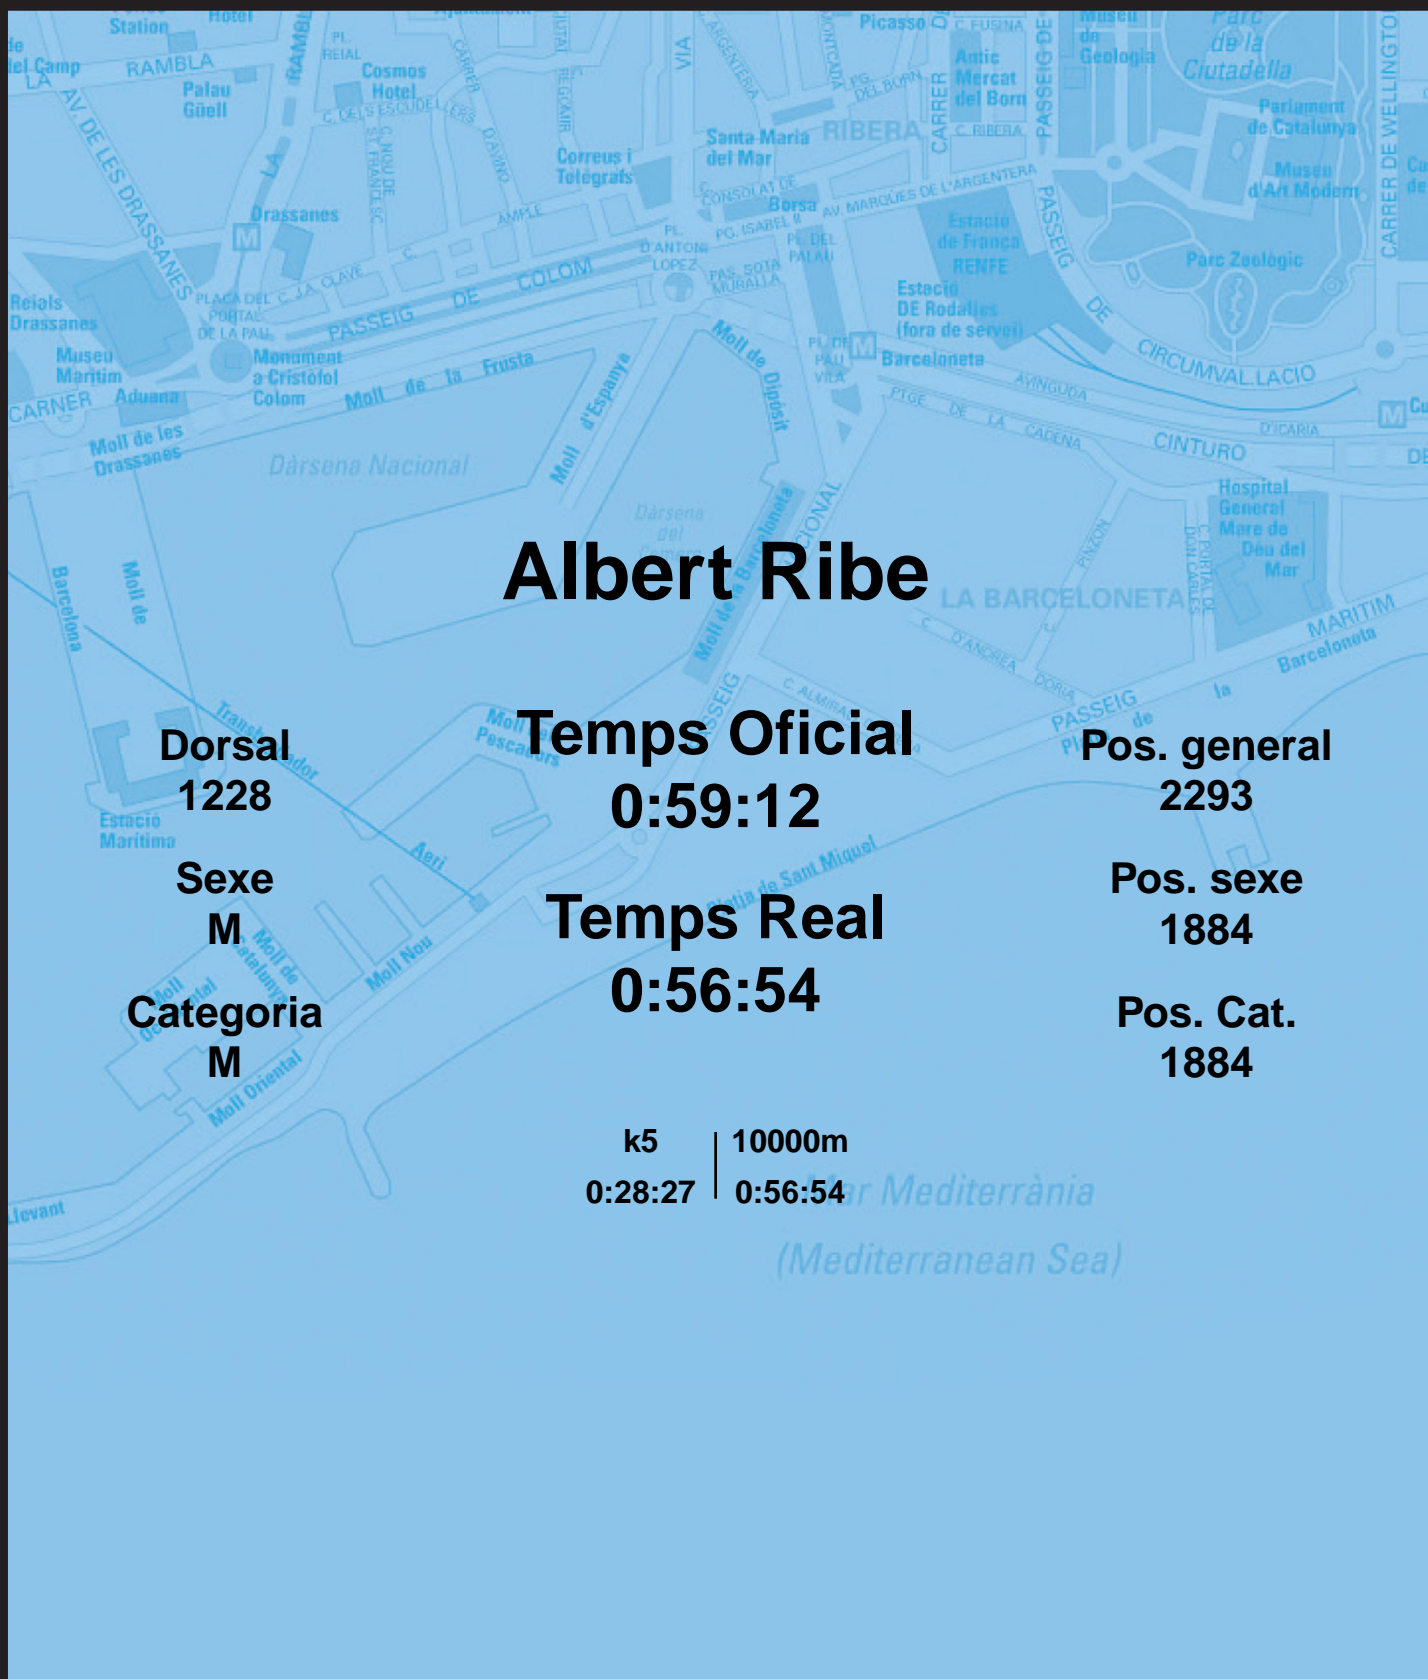

# CORREBARRI

Suma't a la festa

16/10/2016

Ajuntament de  
Barcelona

## Albert Ribe

Dorsal  
1228

Sexe  
M

Categoria  
M

Temps Oficial  
0:59:12

Temps Real  
0:56:54

Pos. general  
2293

Pos. sexe  
1884

Pos. Cat.  
1884

k5 | 10000m  
0:28:27 | 0:56:54

Mar Mediterrània  
(Mediterranean Sea)