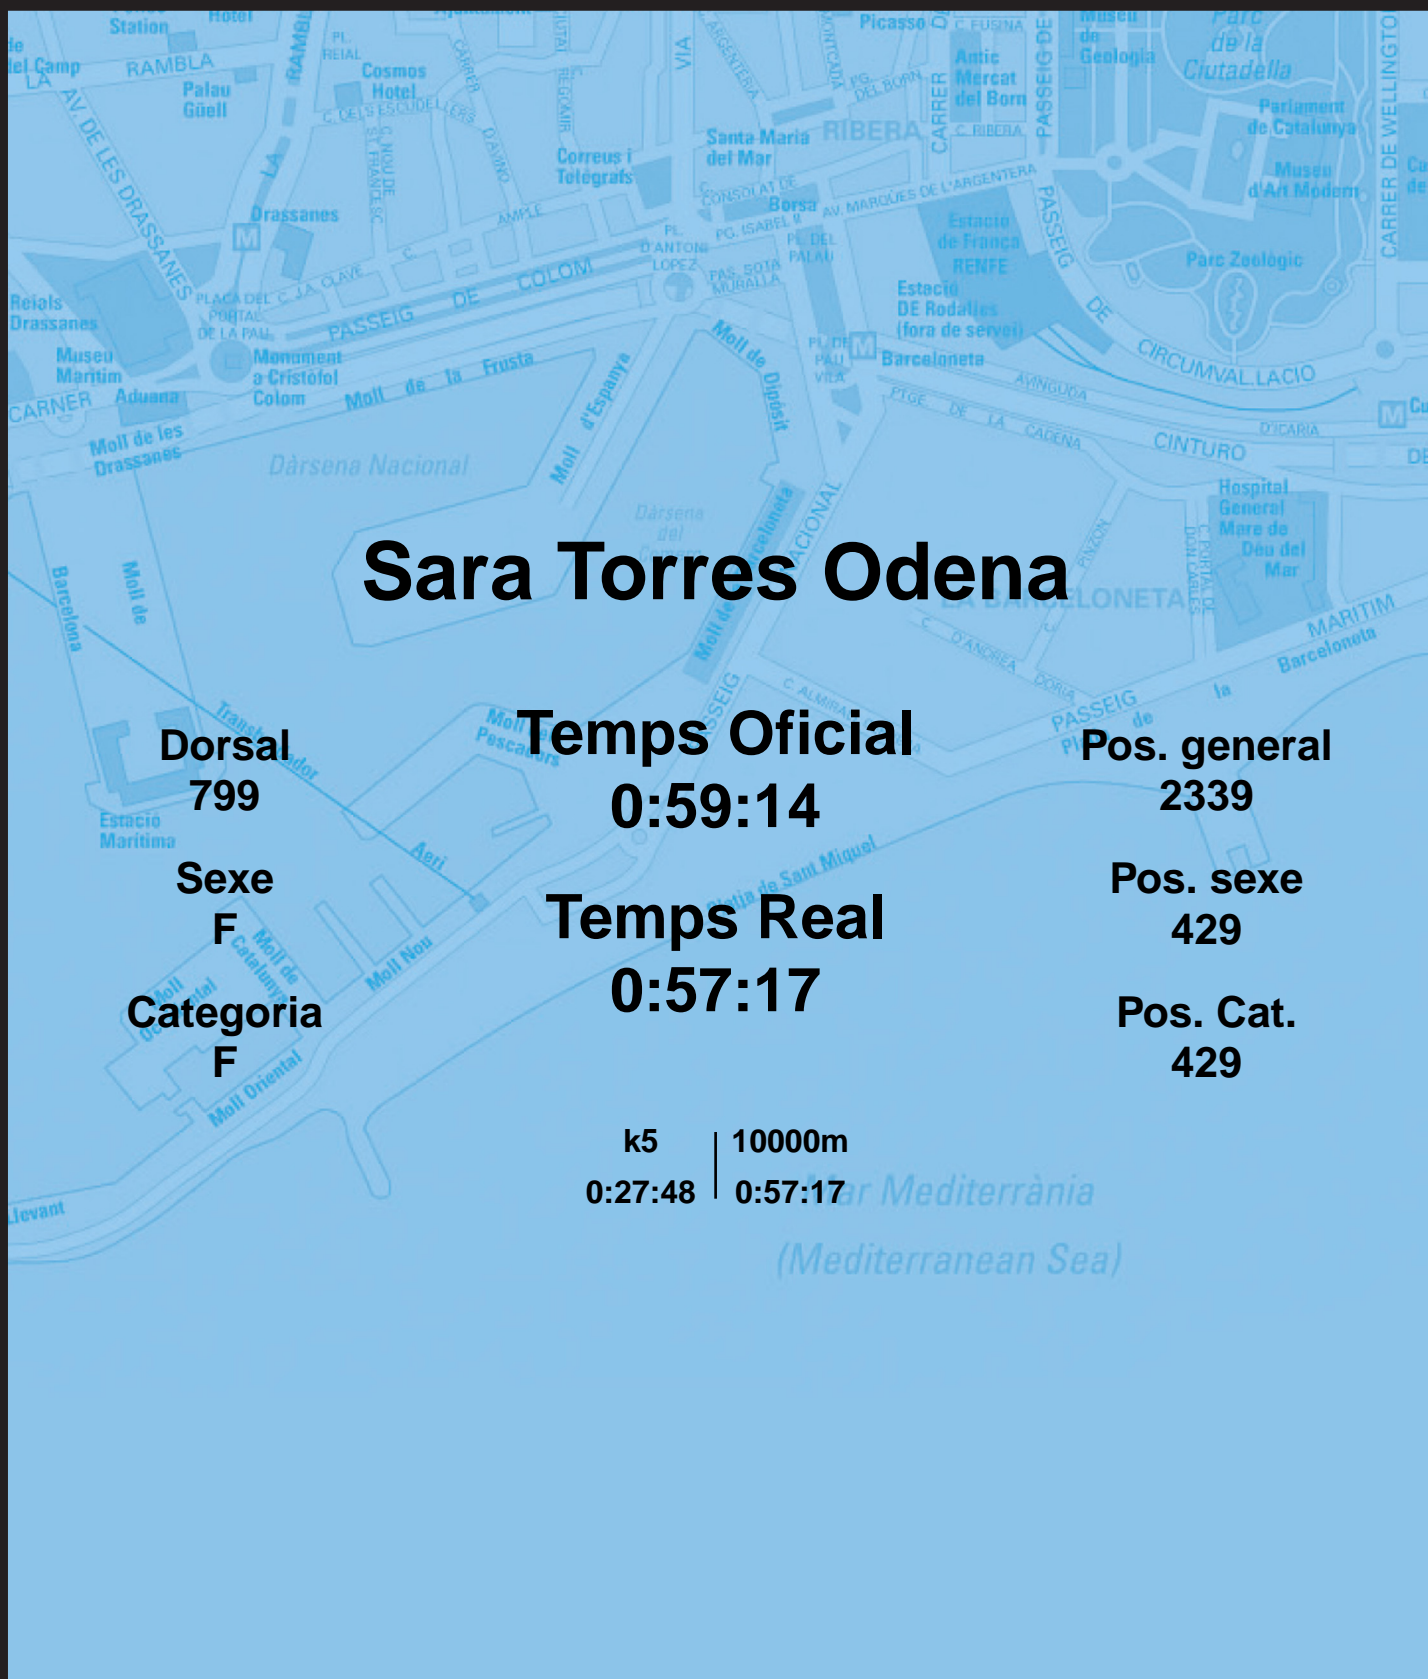

# CORREBARRI

Suma't a la festa  
16/10/2016

Ajuntament de  
Barcelona

## Sara Torres Odena

Dorsal  
799

Sexe  
F

Categoria  
F

Temps Oficial  
0:59:14

Temps Real  
0:57:17

Pos. general  
2339

Pos. sexe  
429

Pos. Cat.  
429

k5 | 10000m  
0:27:48 | 0:57:17

Mar Mediterrània  
(Mediterranean Sea)