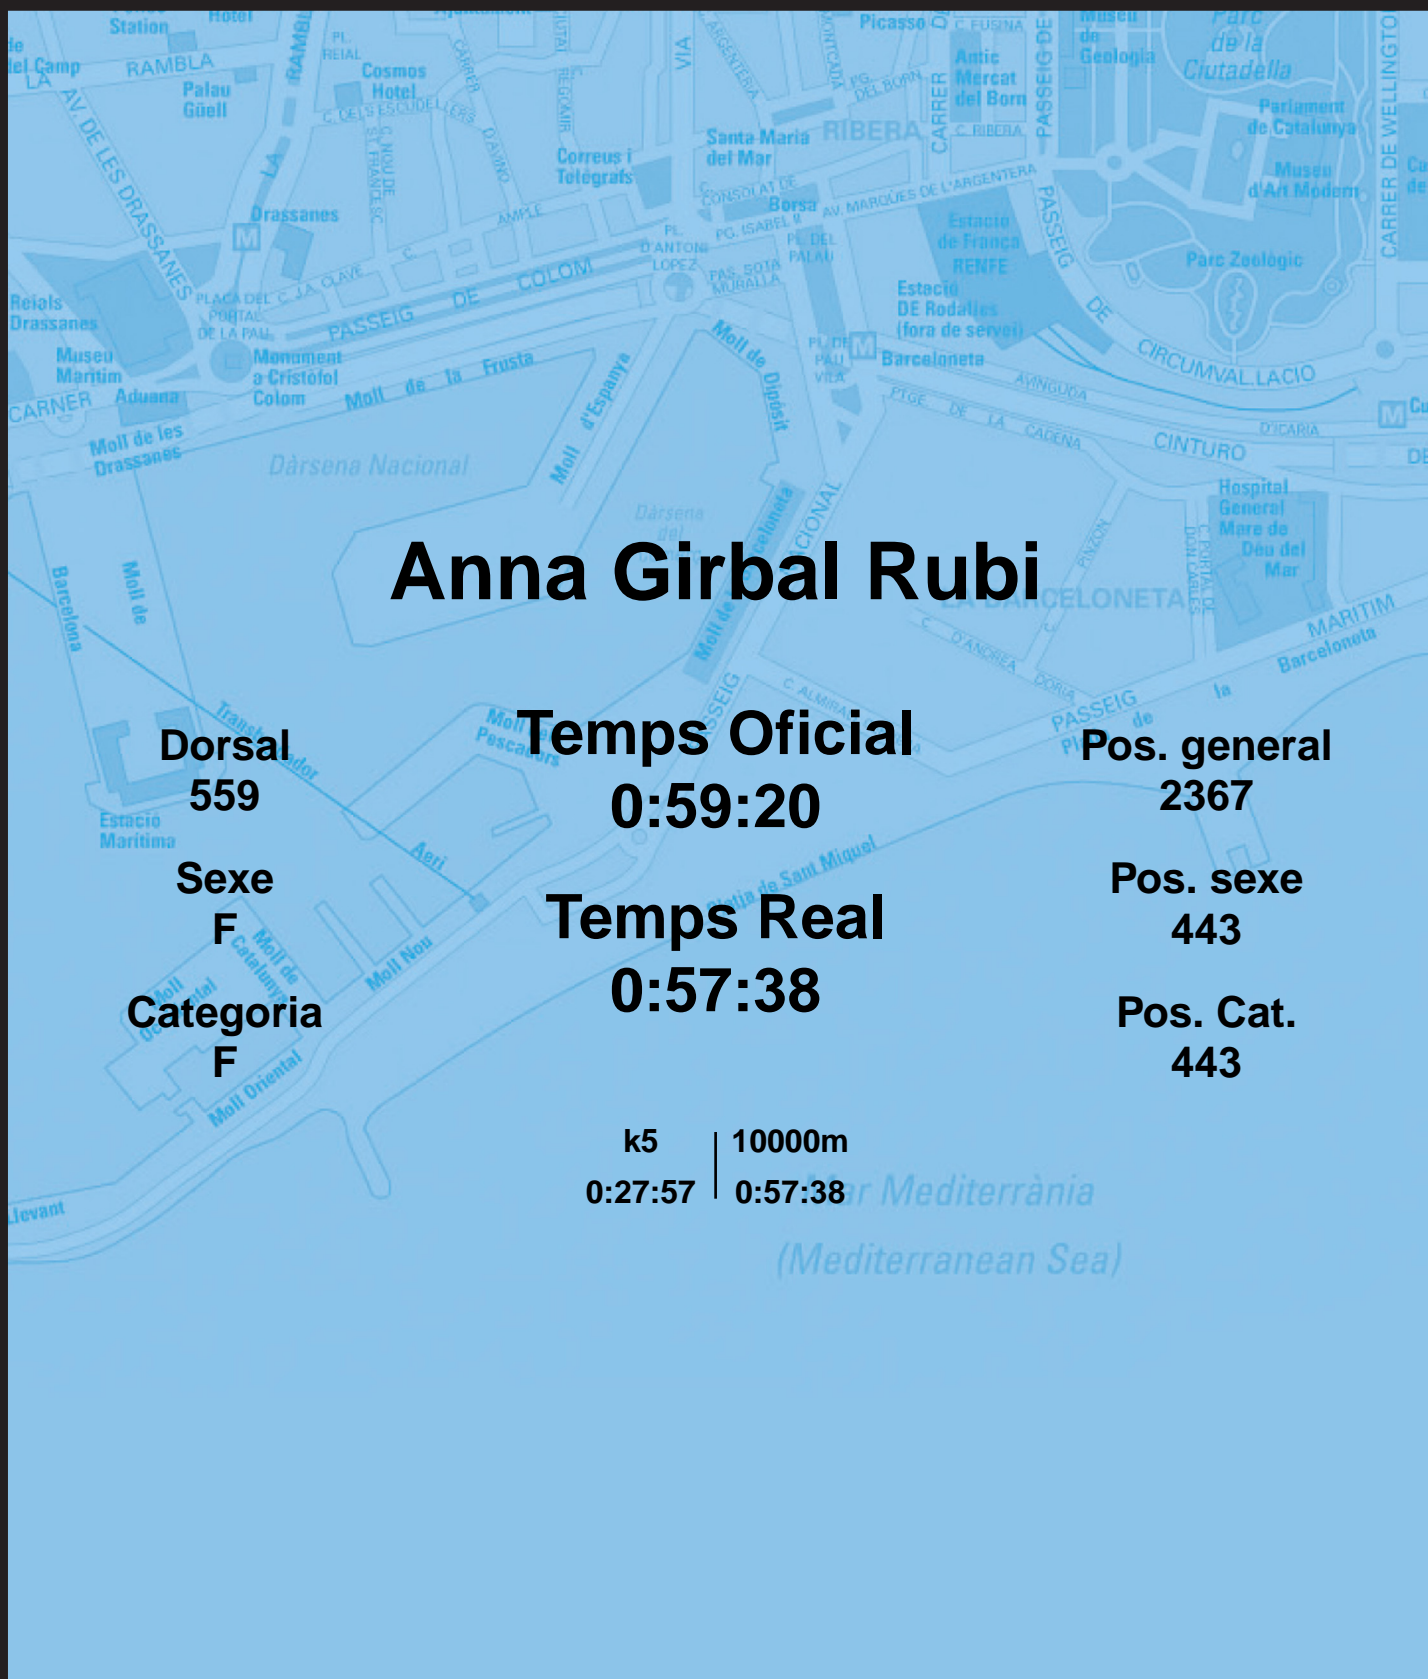

CORREBARRI

Suma't a la festa
16/10/2016

Ajuntament de
Barcelona

Anna Girbal Rubi

Dorsal
559

Sexe
F

Categoria
F

Temps Oficial
0:59:20

Temps Real
0:57:38

k5 | 10000m
0:27:57 | 0:57:38

Pos. general
2367

Pos. sexe
443

Pos. Cat.
443