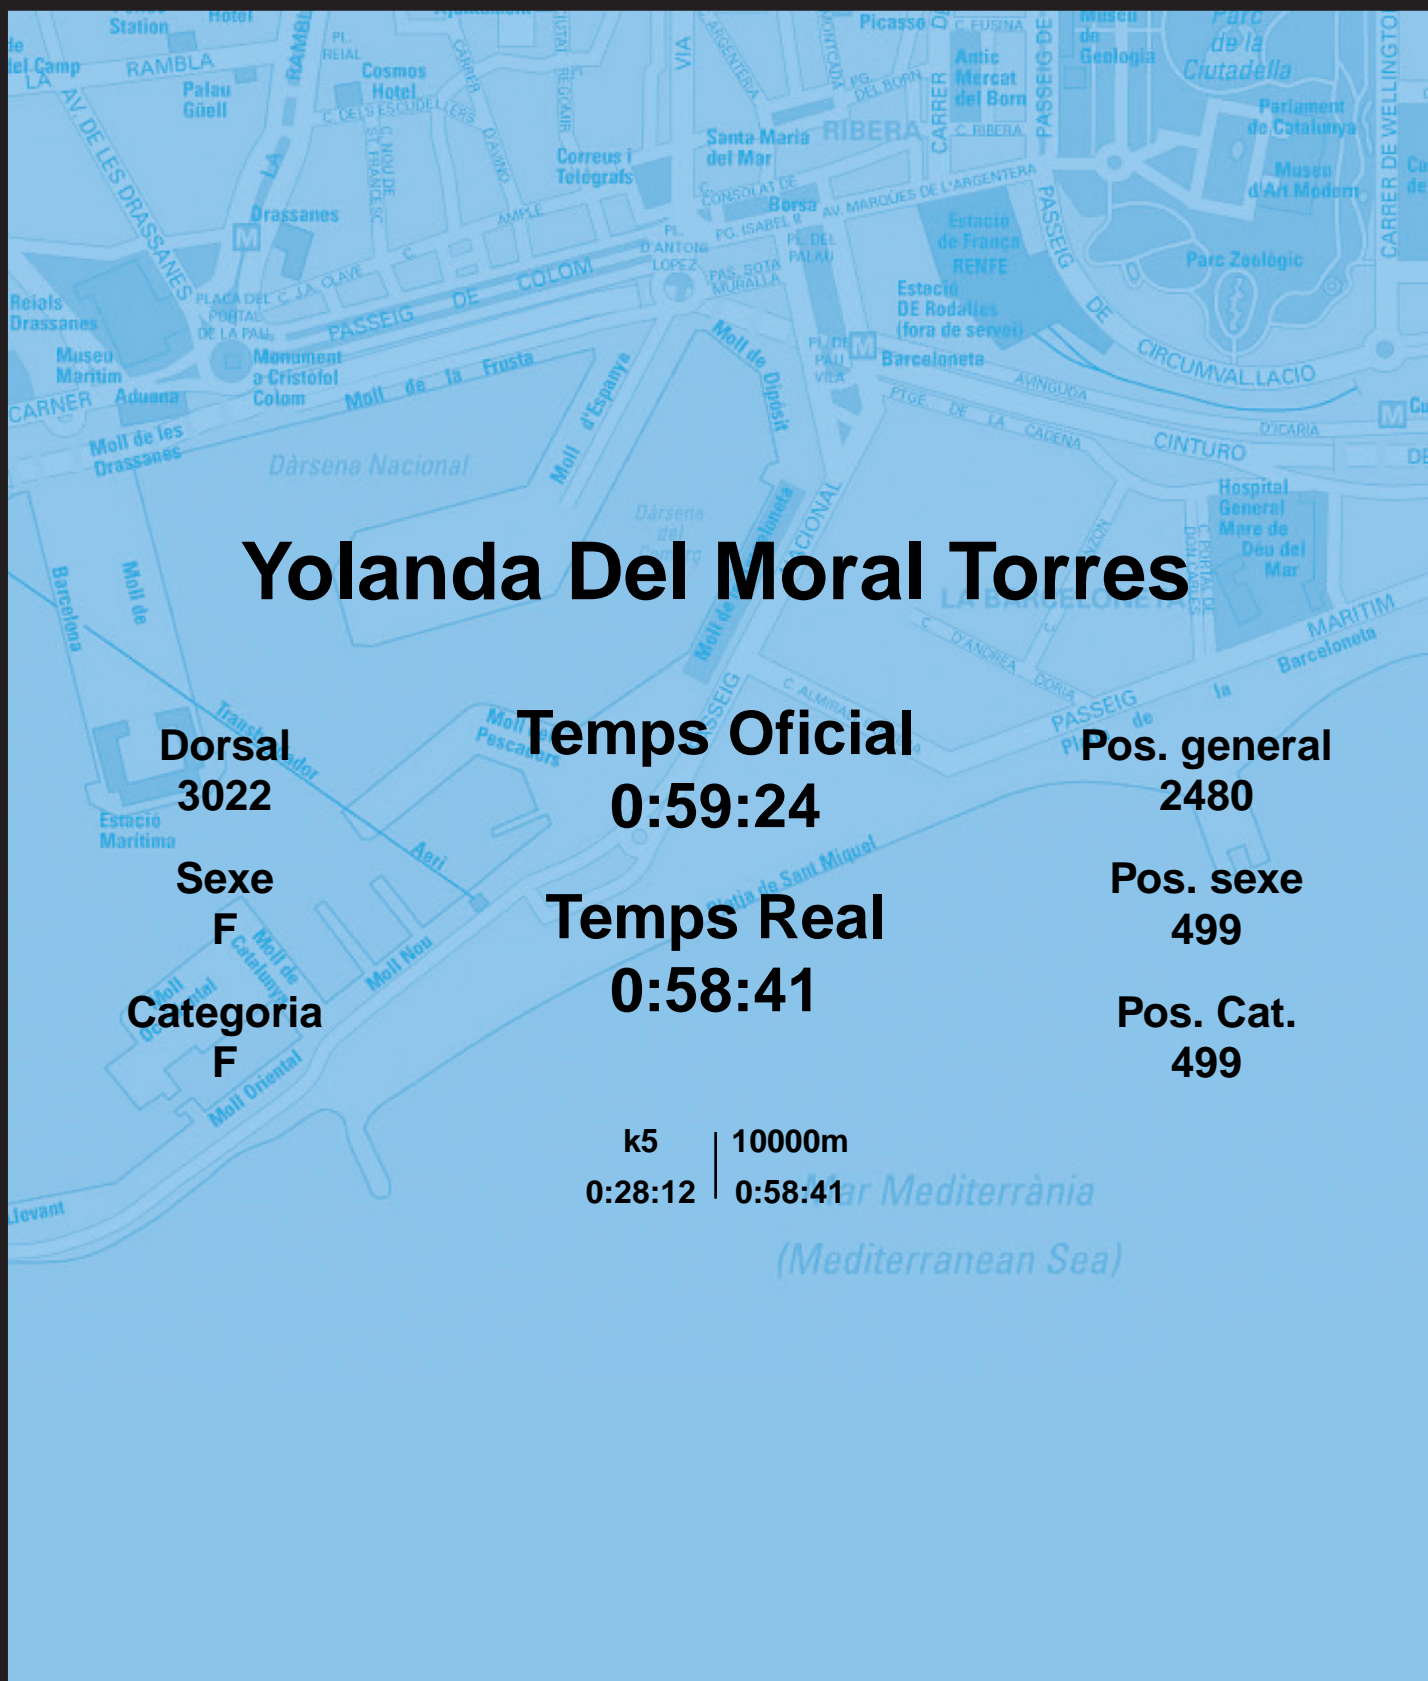

CORREBARRI

Suma't a la festa

16/10/2016

Ajuntament de Barcelona

Yolanda Del Moral Torres

Dorsal
3022

Sexe
F

Categoria
F

Temps Oficial
0:59:24

Temps Real
0:58:41

Pos. general
2480

Pos. sexe
499

Pos. Cat.
499

k5 | 10000m
0:28:12 | 0:58:41

Mar Mediterrània
(Mediterranean Sea)