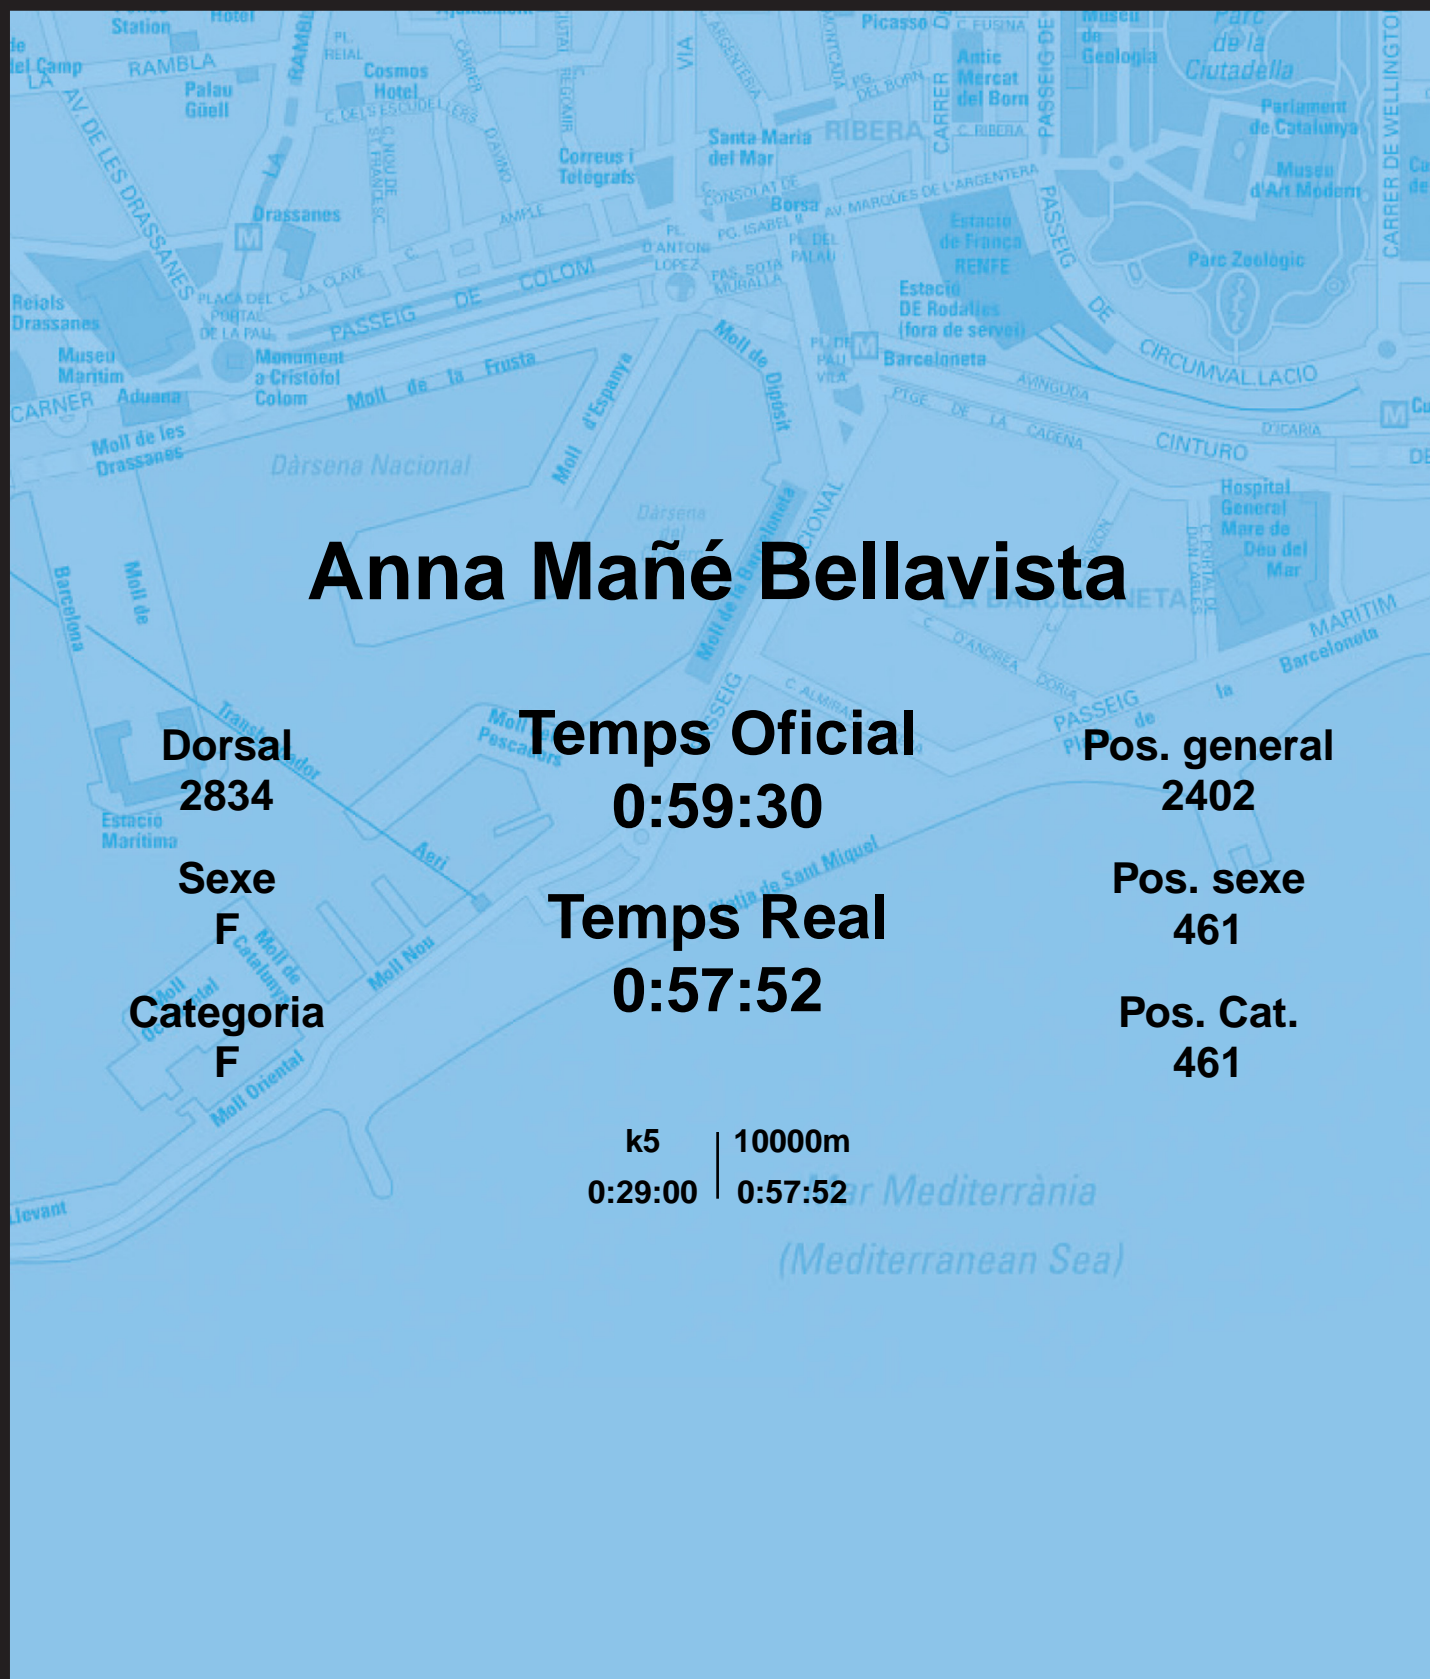

CORREBARRI

Suma't a la festa

16/10/2016

Ajuntament de
Barcelona

Anna Mañé Bellavista

Dorsal
2834

Sexe
F

Categoria
F

Temps Oficial
0:59:30

Temps Real
0:57:52

Pos. general
2402

Pos. sexe
461

Pos. Cat.
461

k5 | 10000m
0:29:00 | 0:57:52

Mar Mediterrània
(Mediterranean Sea)