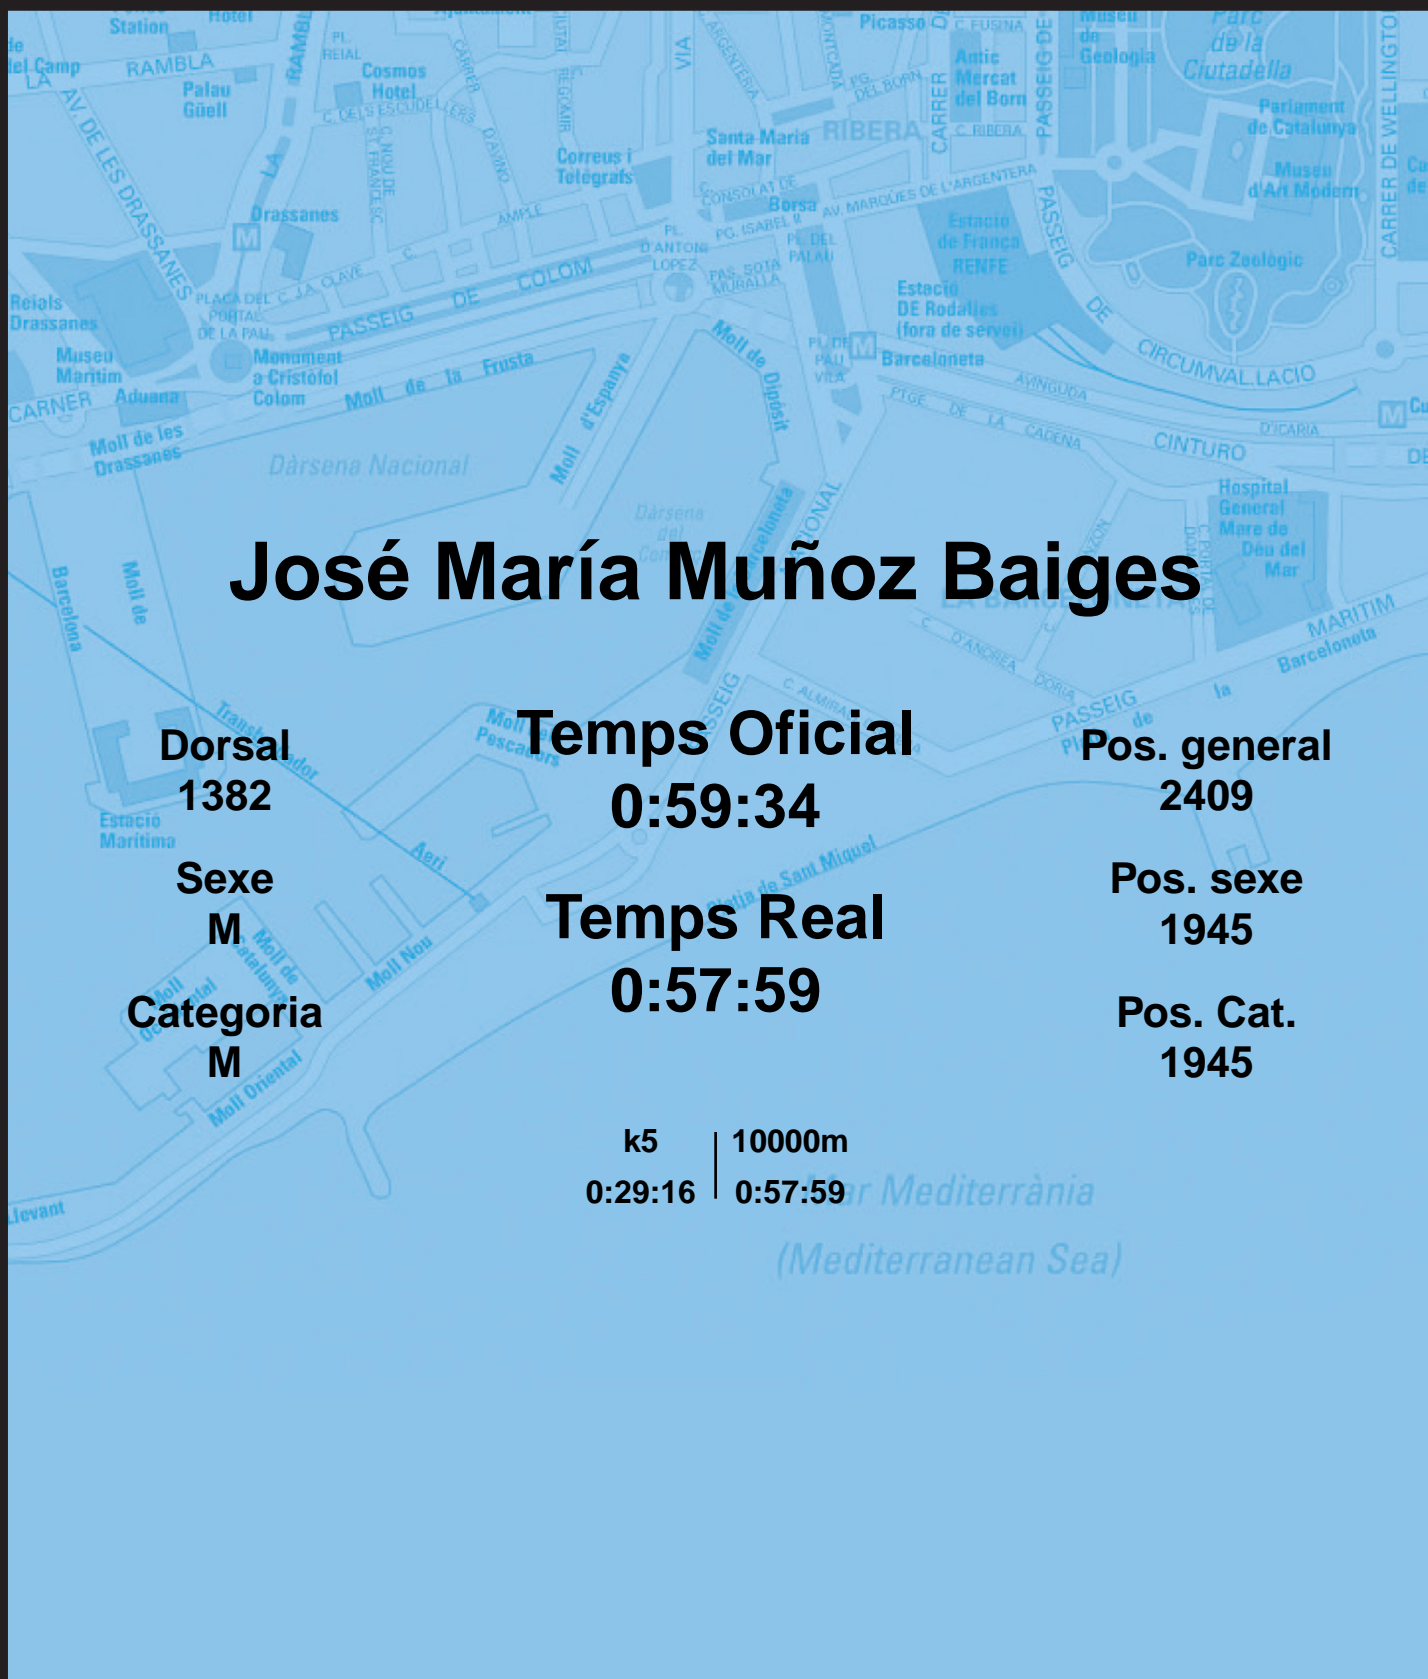

CORREBARRI

Suma't a la festa
16/10/2016

Ajuntament de
Barcelona

José María Muñoz Baiges

Dorsal
1382

Sexe
M

Categoria
M

Temps Oficial
0:59:34

Temps Real
0:57:59

Pos. general
2409

Pos. sexe
1945

Pos. Cat.
1945

k5 | 10000m
0:29:16 | 0:57:59

Mar Mediterrània
(Mediterranean Sea)