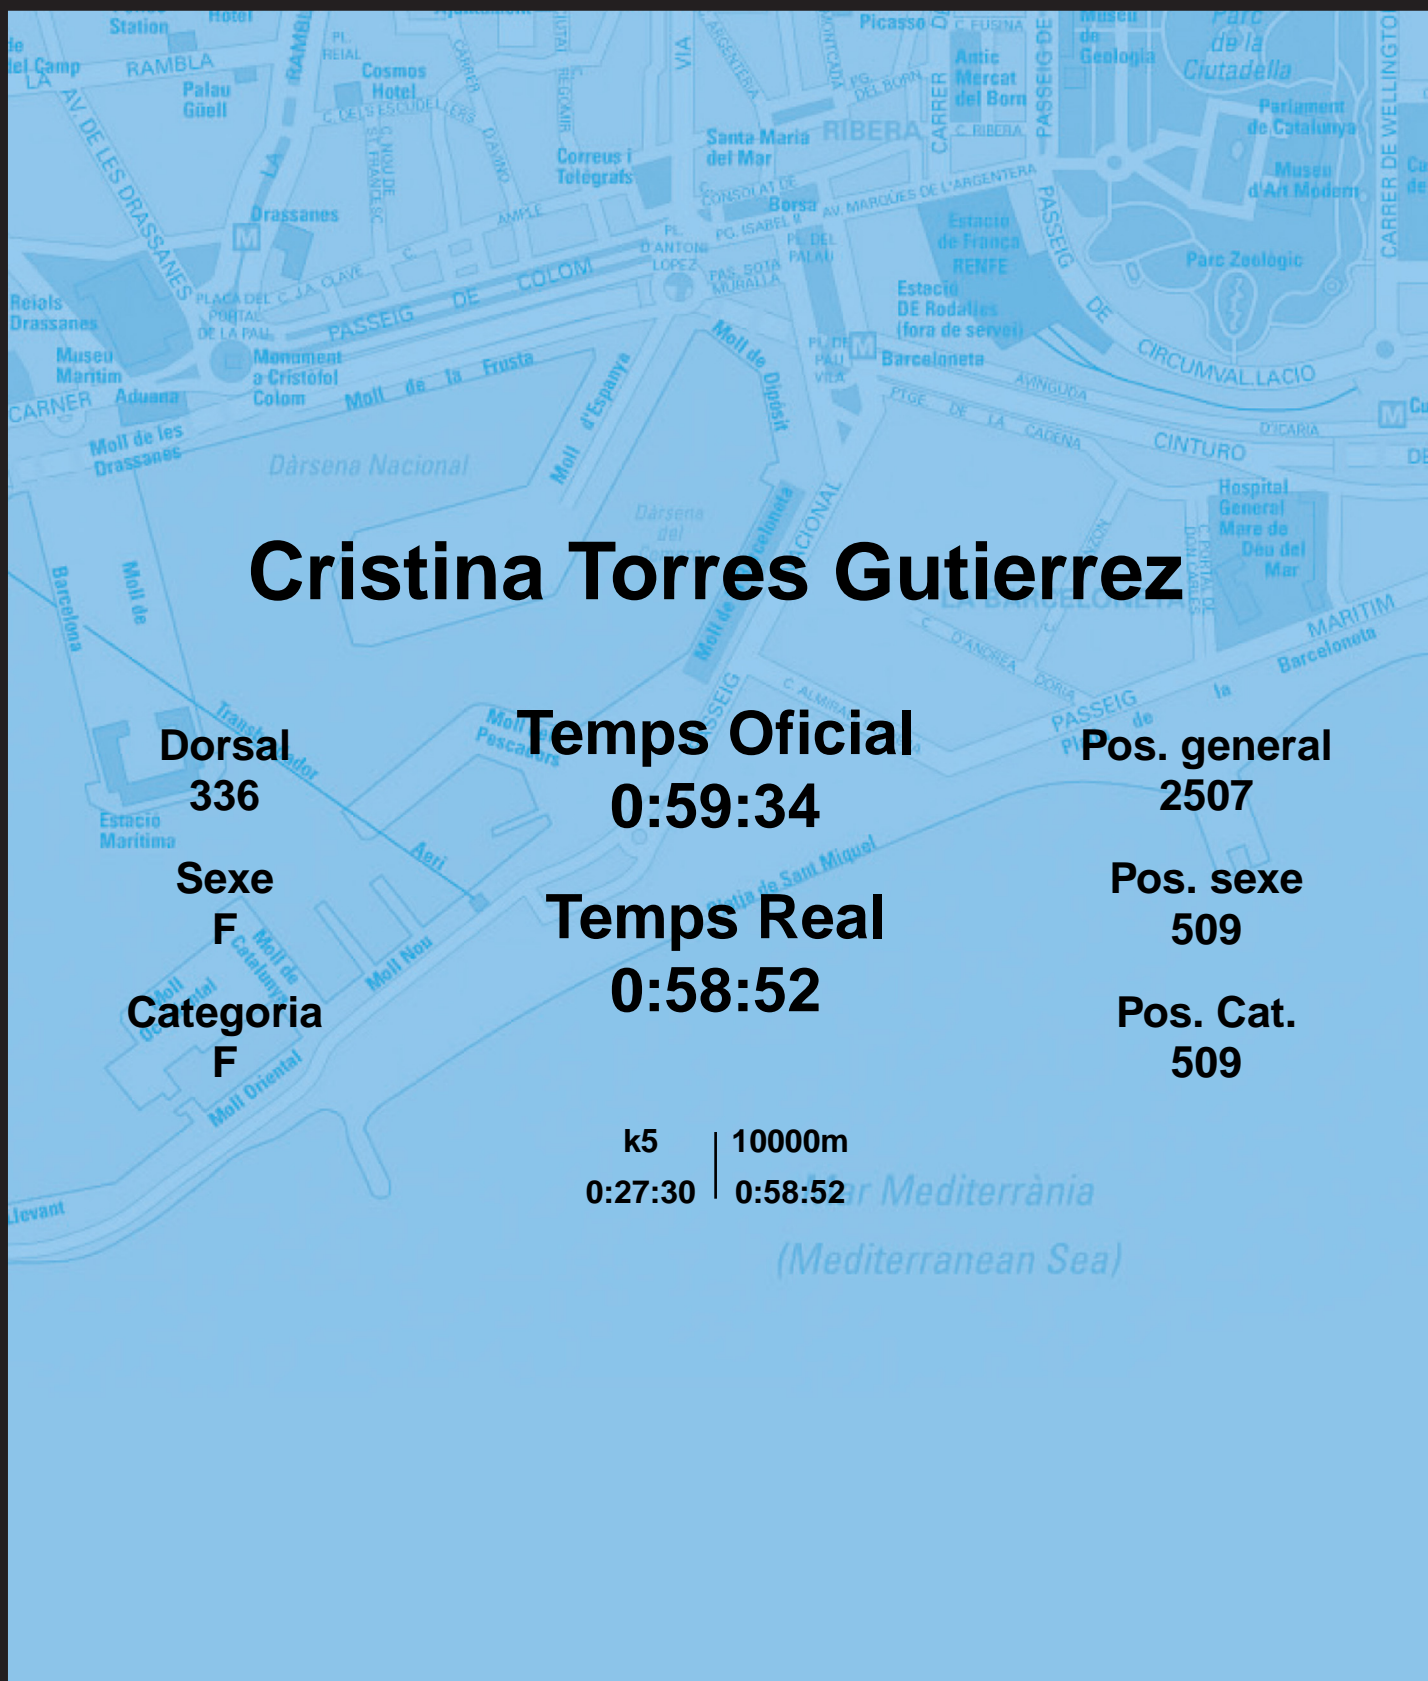

CORREBARRI

Suma't a la festa

16/10/2016

Ajuntament de
Barcelona

Cristina Torres Gutierrez

Dorsal
336

Sexe
F

Categoria
F

Temps Oficial
0:59:34

Temps Real
0:58:52

Pos. general
2507

Pos. sexe
509

Pos. Cat.
509

k5 | 10000m
0:27:30 | 0:58:52

Mar Mediterrània
(Mediterranean Sea)