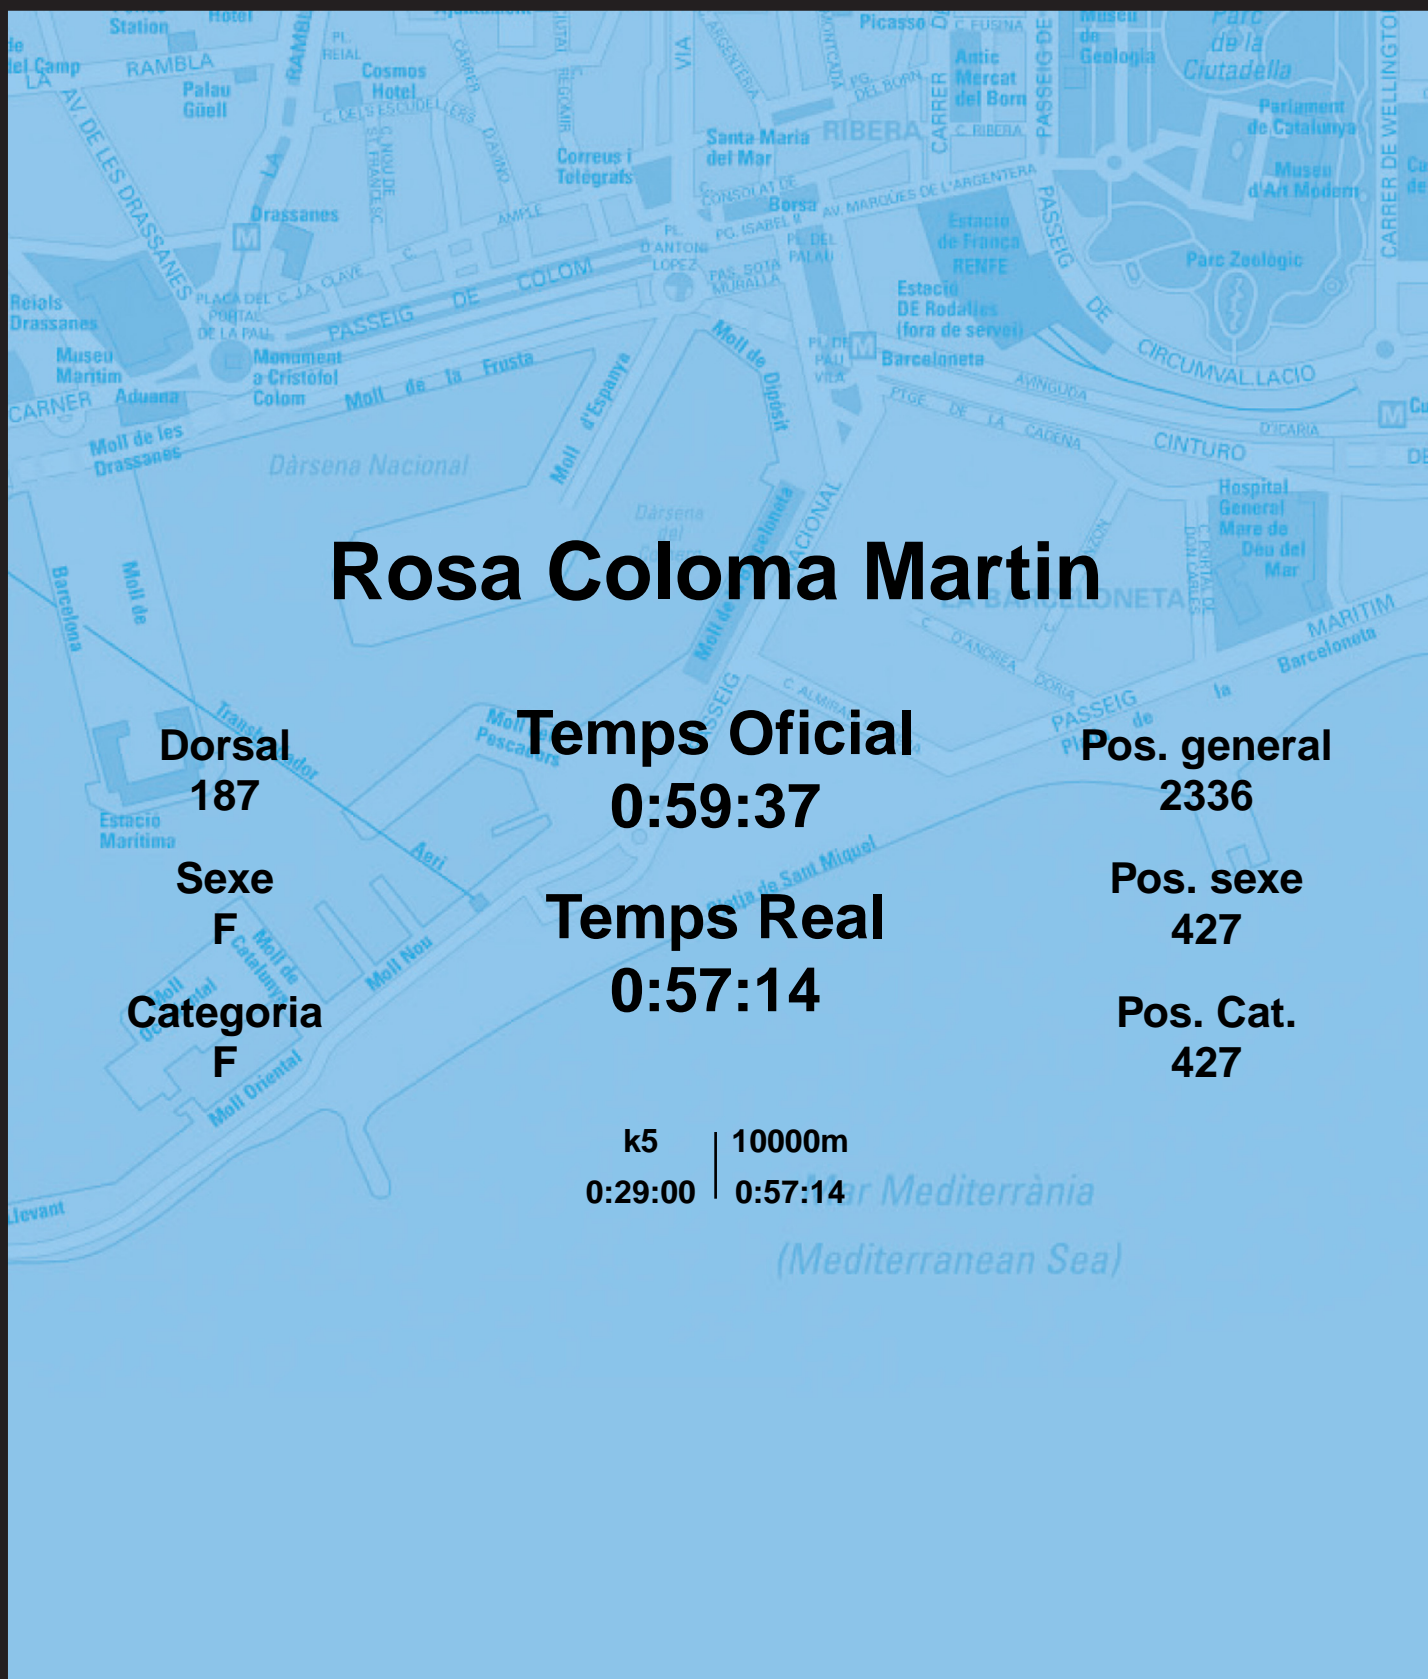

CORREBARRI

Suma't a la festa

16/10/2016

Ajuntament de Barcelona

Rosa Coloma Martin

Dorsal
187

Sexe
F

Categoria
F

Temps Oficial
0:59:37

Temps Real
0:57:14

Pos. general
2336

Pos. sexe
427

Pos. Cat.
427

k5 | 10000m
0:29:00 | 0:57:14

Mar Mediterrània
(Mediterranean Sea)