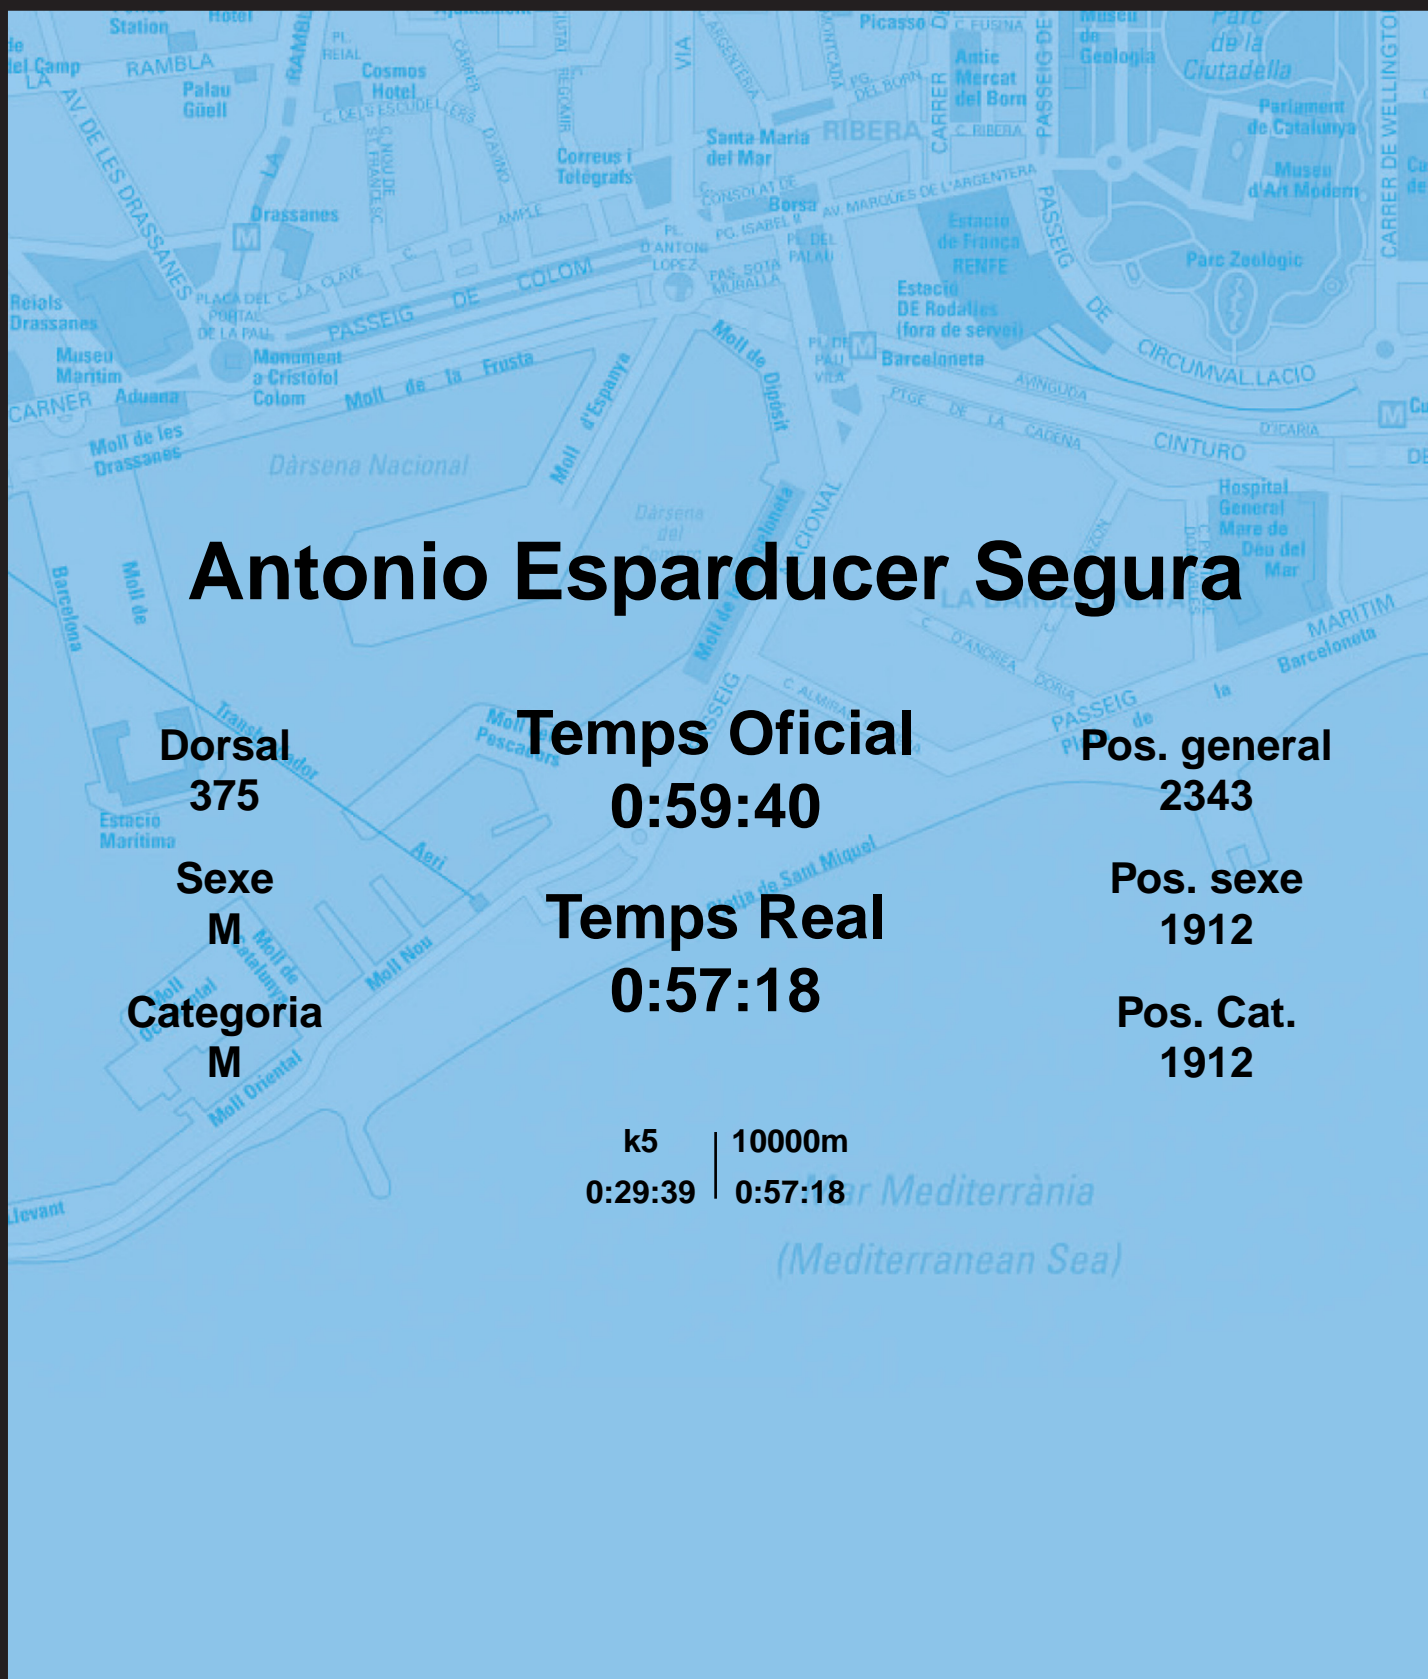

CORREBARRI

Suma't a la festa

16/10/2016

Ajuntament de
Barcelona

Antonio Esparducer Segura

Dorsal
375

Sexe
M

Categoria
M

Temps Oficial
0:59:40

Temps Real
0:57:18

Pos. general
2343

Pos. sexe
1912

Pos. Cat.
1912

k5 | 10000m
0:29:39 | 0:57:18

Mar Mediterrània
(Mediterranean Sea)