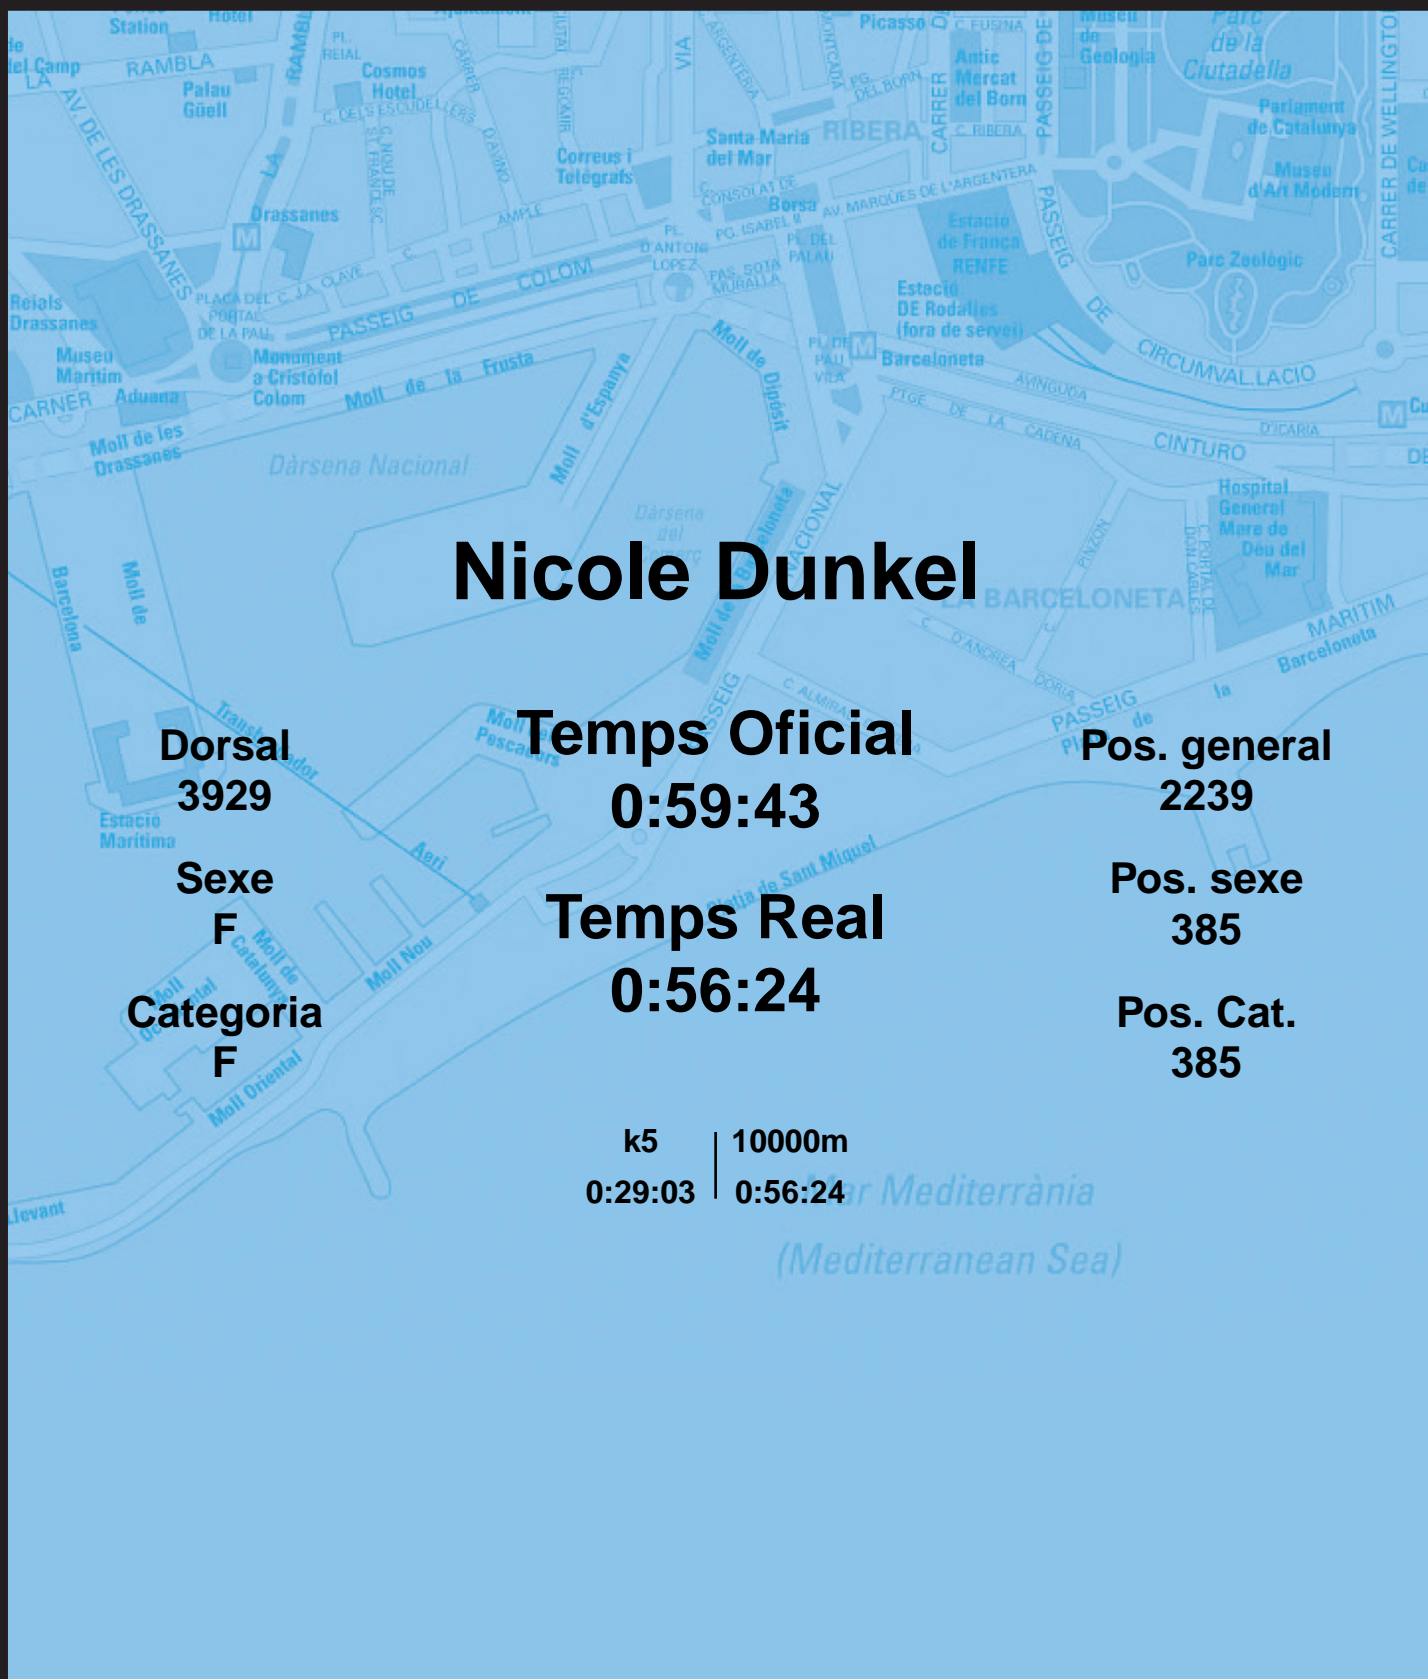

CORREBARRI

Suma't a la festa

16/10/2016

Ajuntament de
Barcelona

Nicole Dunkel

Dorsal
3929

Sexe
F

Categoria
F

Temps Oficial
0:59:43

Temps Real
0:56:24

Pos. general
2239

Pos. sexe
385

Pos. Cat.
385

k5 | 10000m
0:29:03 | 0:56:24

Mar Mediterrània
(Mediterranean Sea)