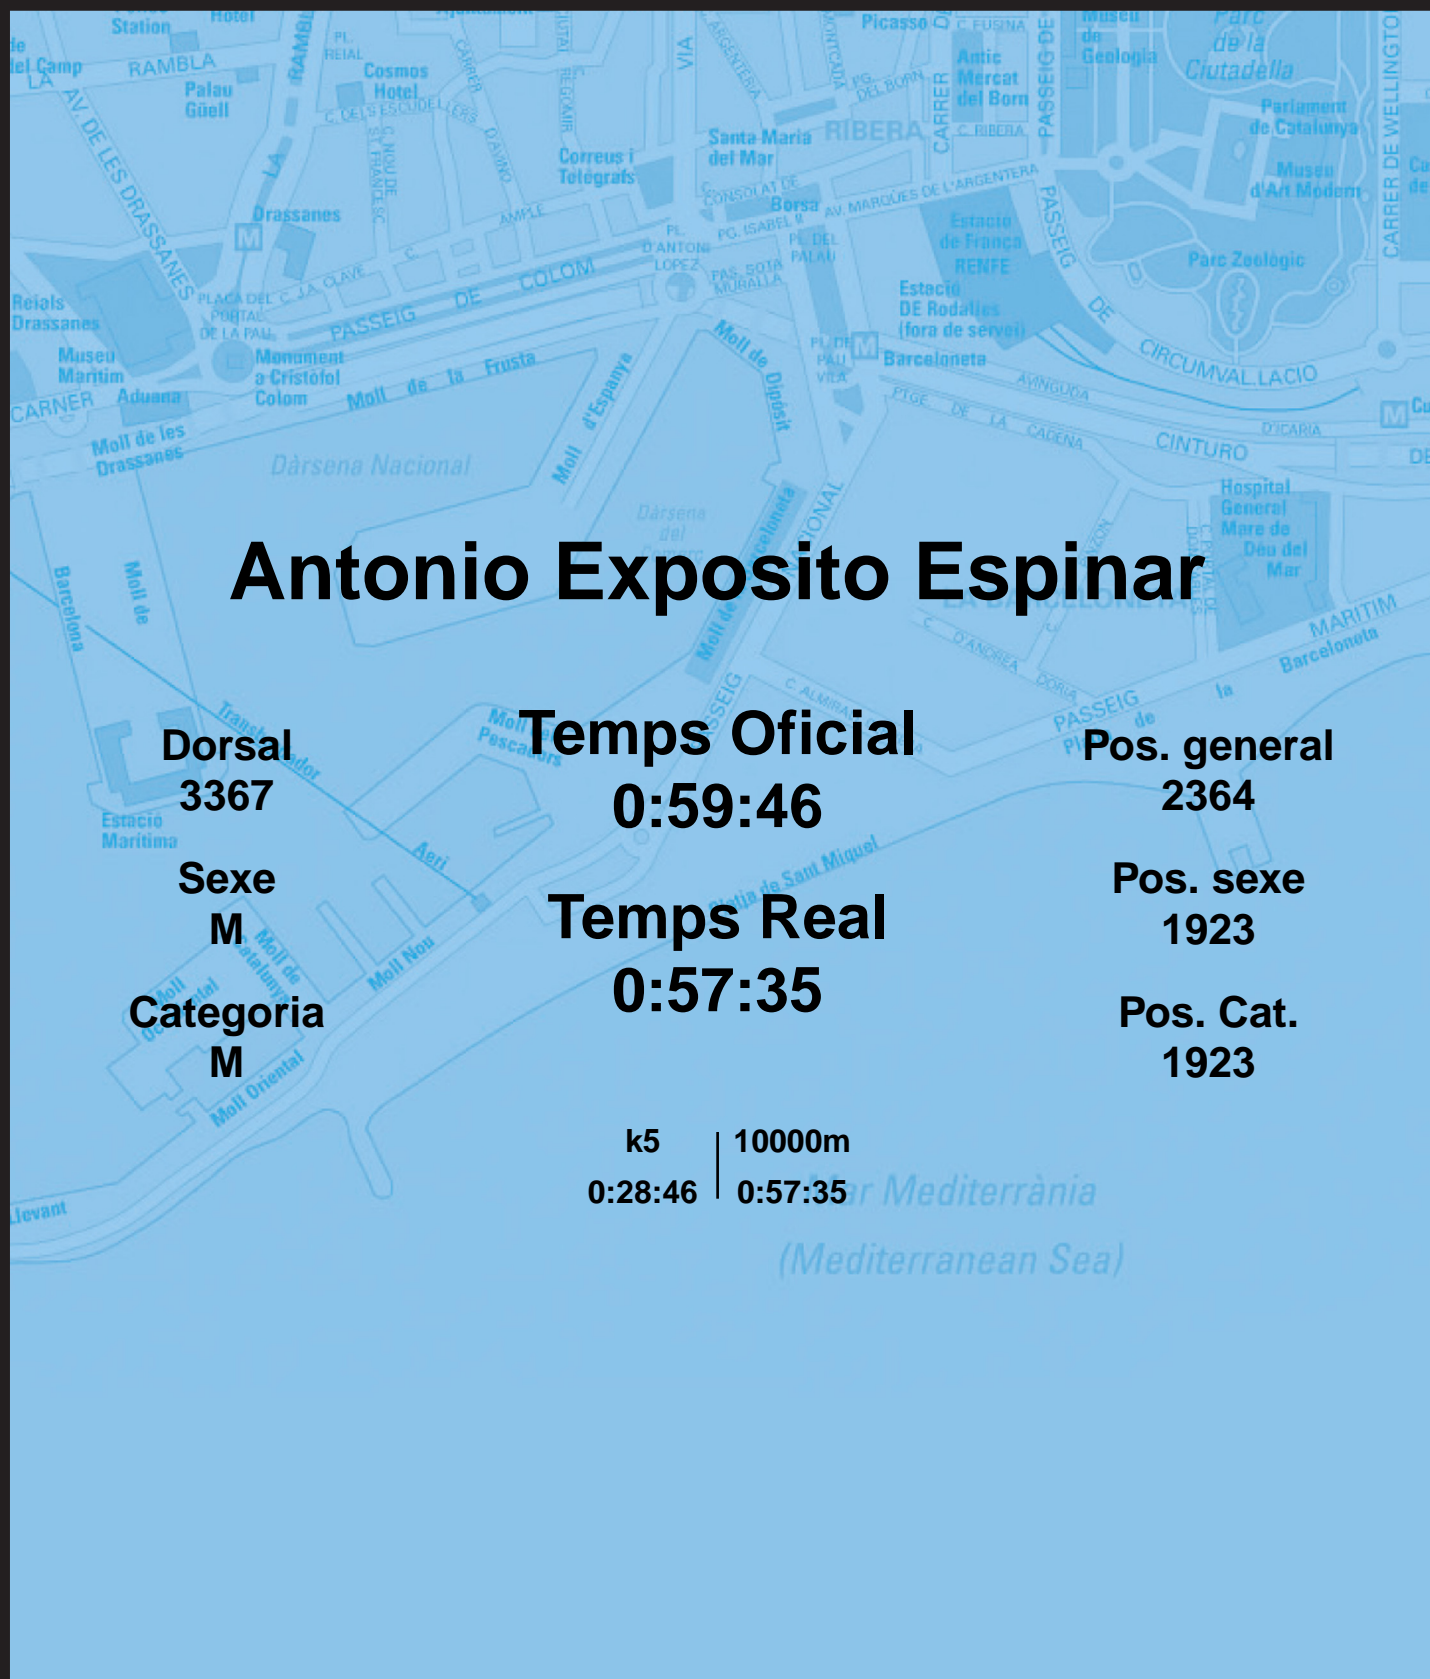

CORREBARRI

Suma't a la festa
16/10/2016

Ajuntament de
Barcelona

Antonio Exposito Espinar

Dorsal
3367

Sexe
M

Categoria
M

Temps Oficial
0:59:46

Temps Real
0:57:35

Pos. general
2364

Pos. sexe
1923

Pos. Cat.
1923

k5 | 10000m
0:28:46 | 0:57:35

Mar Mediterrània
(Mediterranean Sea)