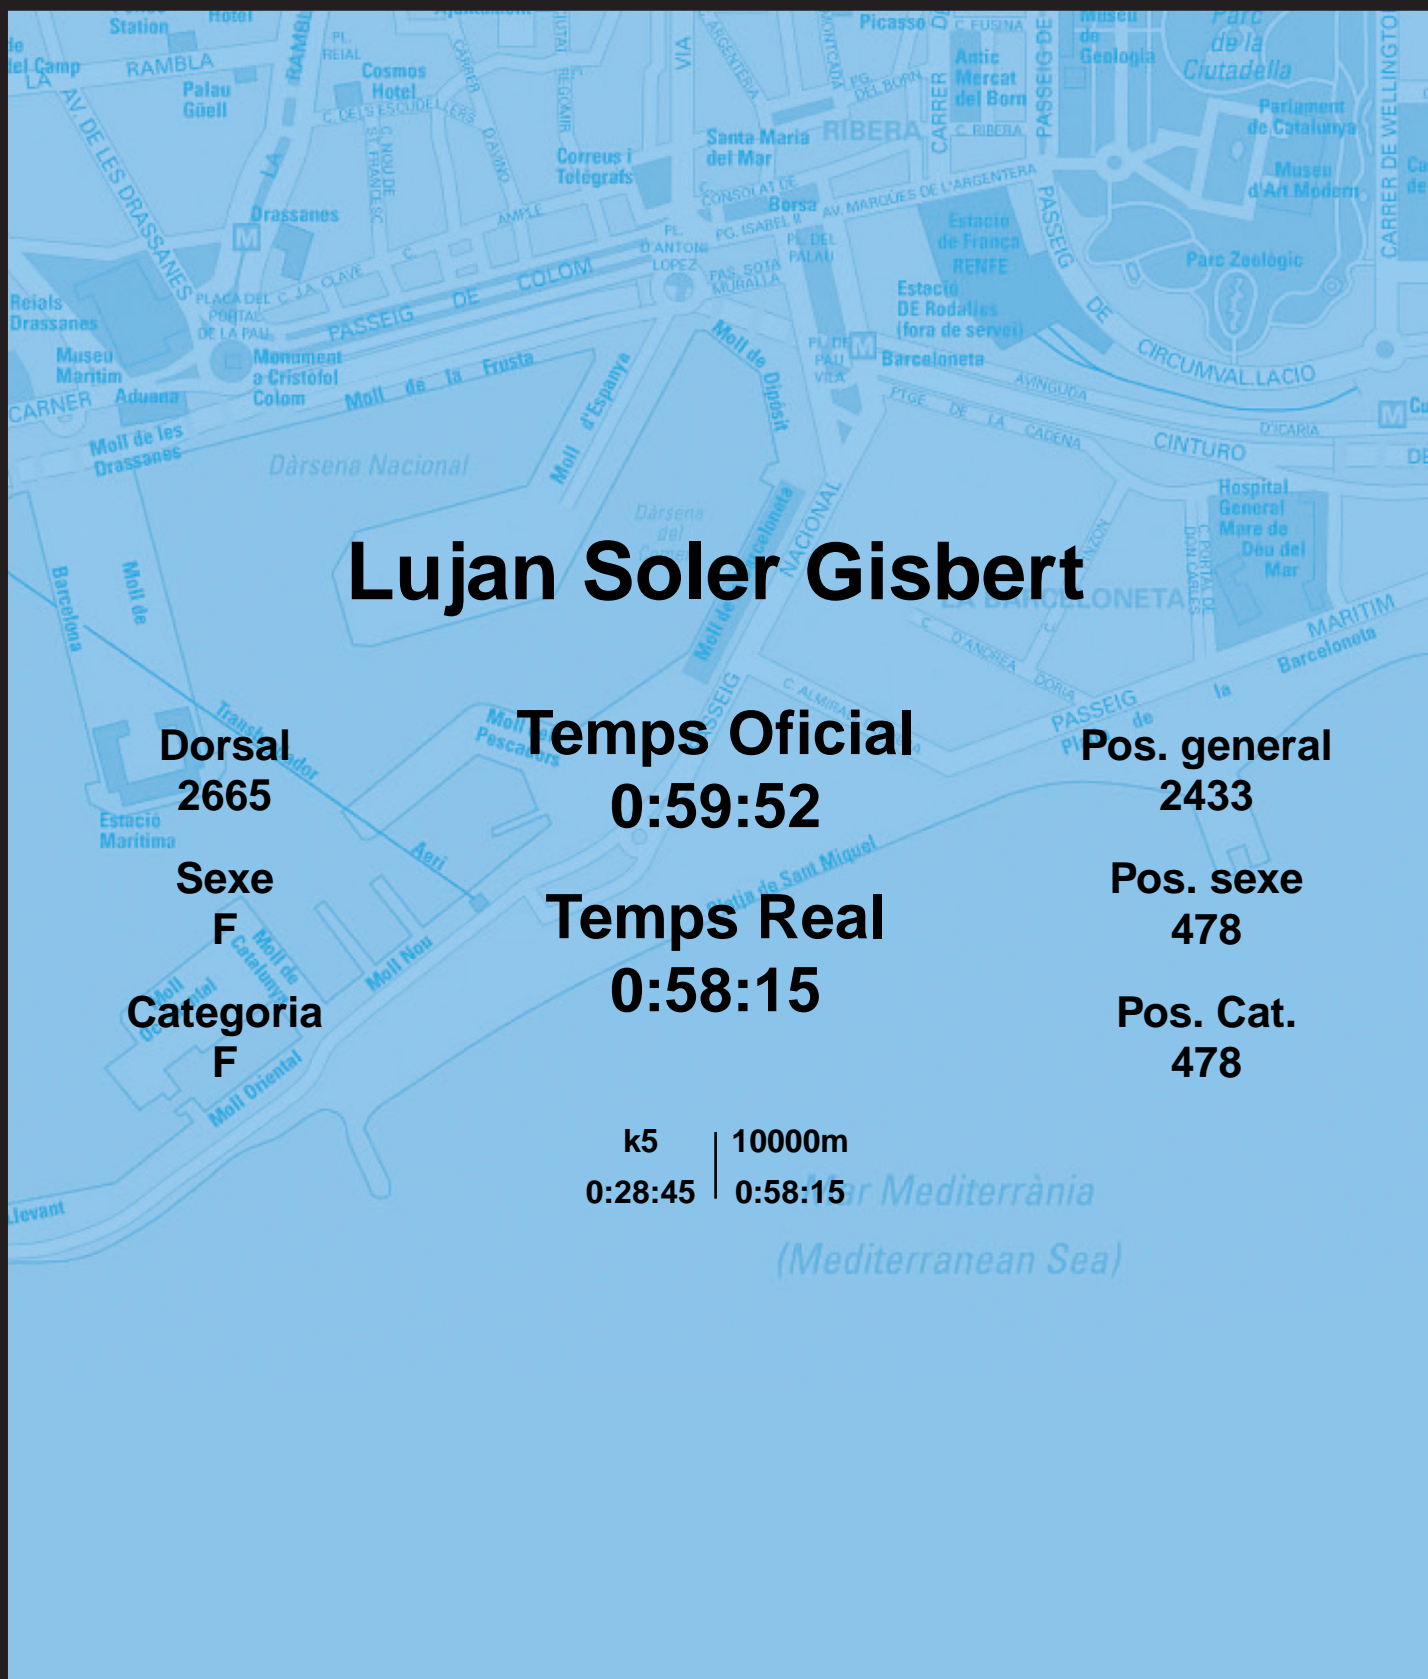

CORREBARRI

Suma't a la festa

16/10/2016

Ajuntament de
Barcelona

Lujan Soler Gisbert

Dorsal
2665

Sexe
F

Categoria
F

Temps Oficial
0:59:52

Temps Real
0:58:15

Pos. general
2433

Pos. sexe
478

Pos. Cat.
478

k5 | 10000m
0:28:45 | 0:58:15

Mar Mediterrània
(Mediterranean Sea)