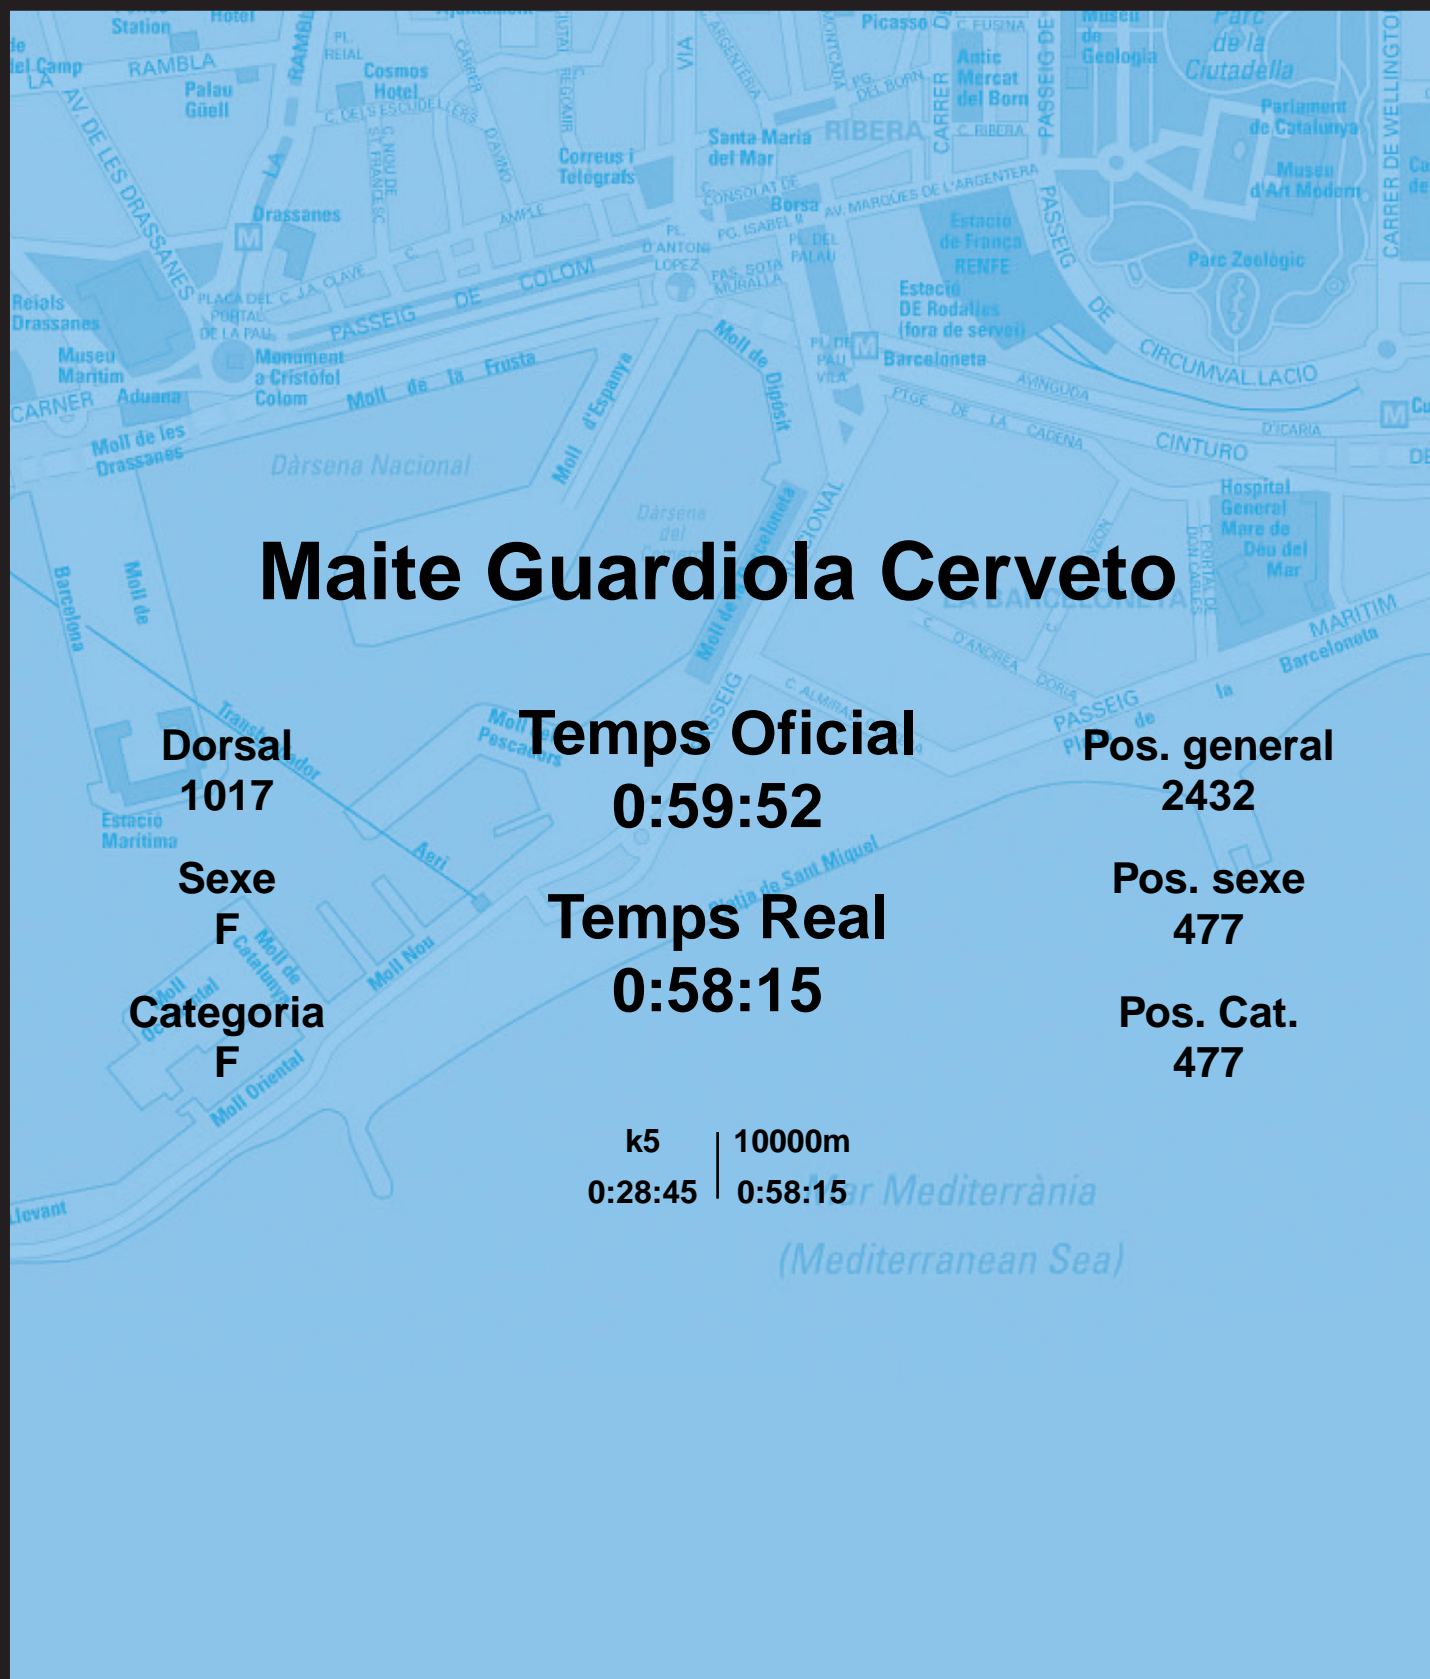

CORREBARRI

Suma't a la festa

16/10/2016

Ajuntament de
Barcelona

Maite Guardiola Cerveto

Dorsal
1017

Sexe
F

Categoria
F

Temps Oficial
0:59:52

Temps Real
0:58:15

Pos. general
2432

Pos. sexe
477

Pos. Cat.
477

k5 | 10000m
0:28:45 | 0:58:15

Mar Mediterrània
(Mediterranean Sea)