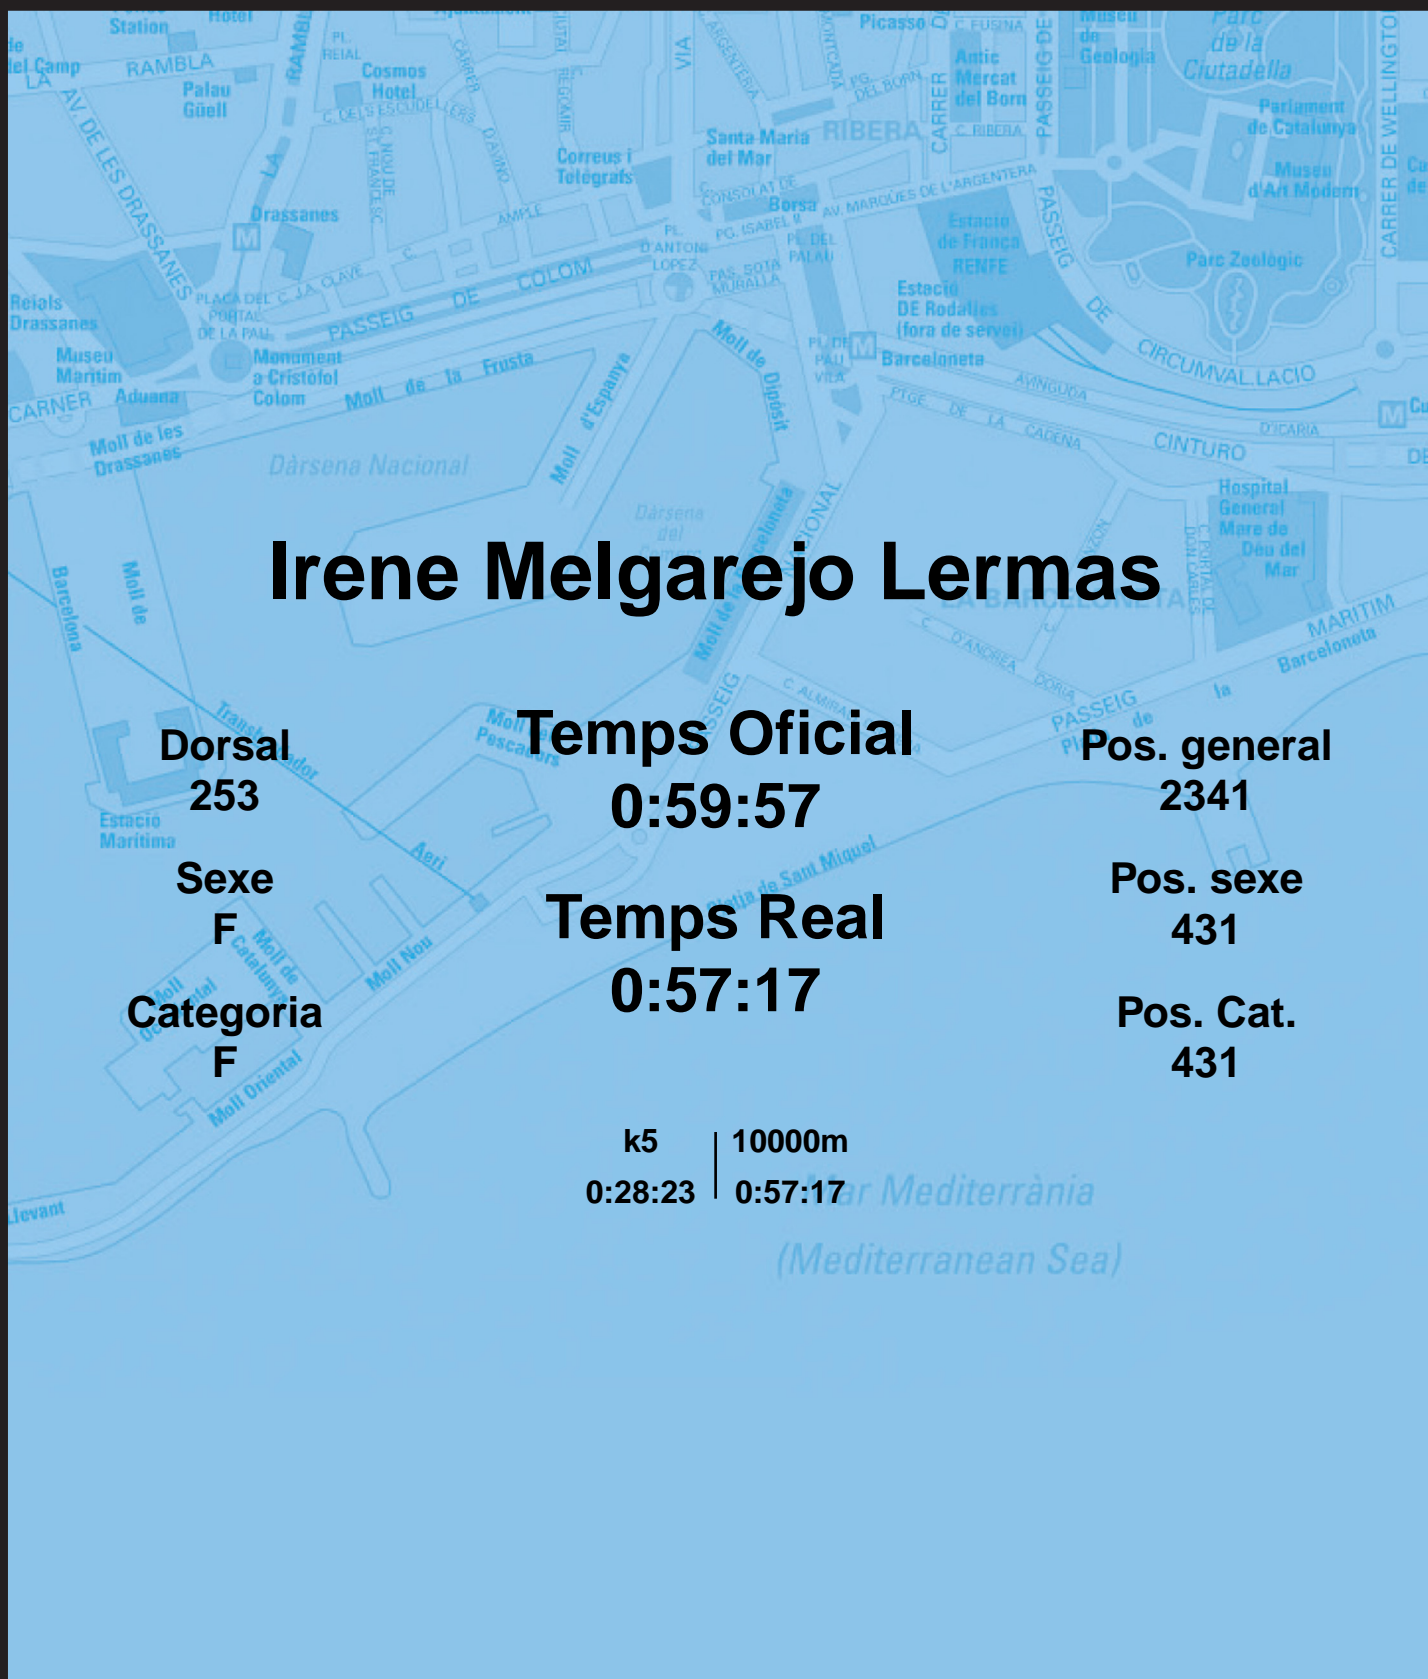

# CORREBARRI

Suma't a la festa

16/10/2016

Ajuntament de  
Barcelona

## Irene Melgarejo Lermas

Dorsal  
253

Sexe  
F

Categoria  
F

**Temps Oficial**  
**0:59:57**

**Temps Real**  
**0:57:17**

Pos. general  
2341

Pos. sexe  
431

Pos. Cat.  
431

k5 | 10000m  
0:28:23 | 0:57:17

Mar Mediterrània  
(Mediterranean Sea)