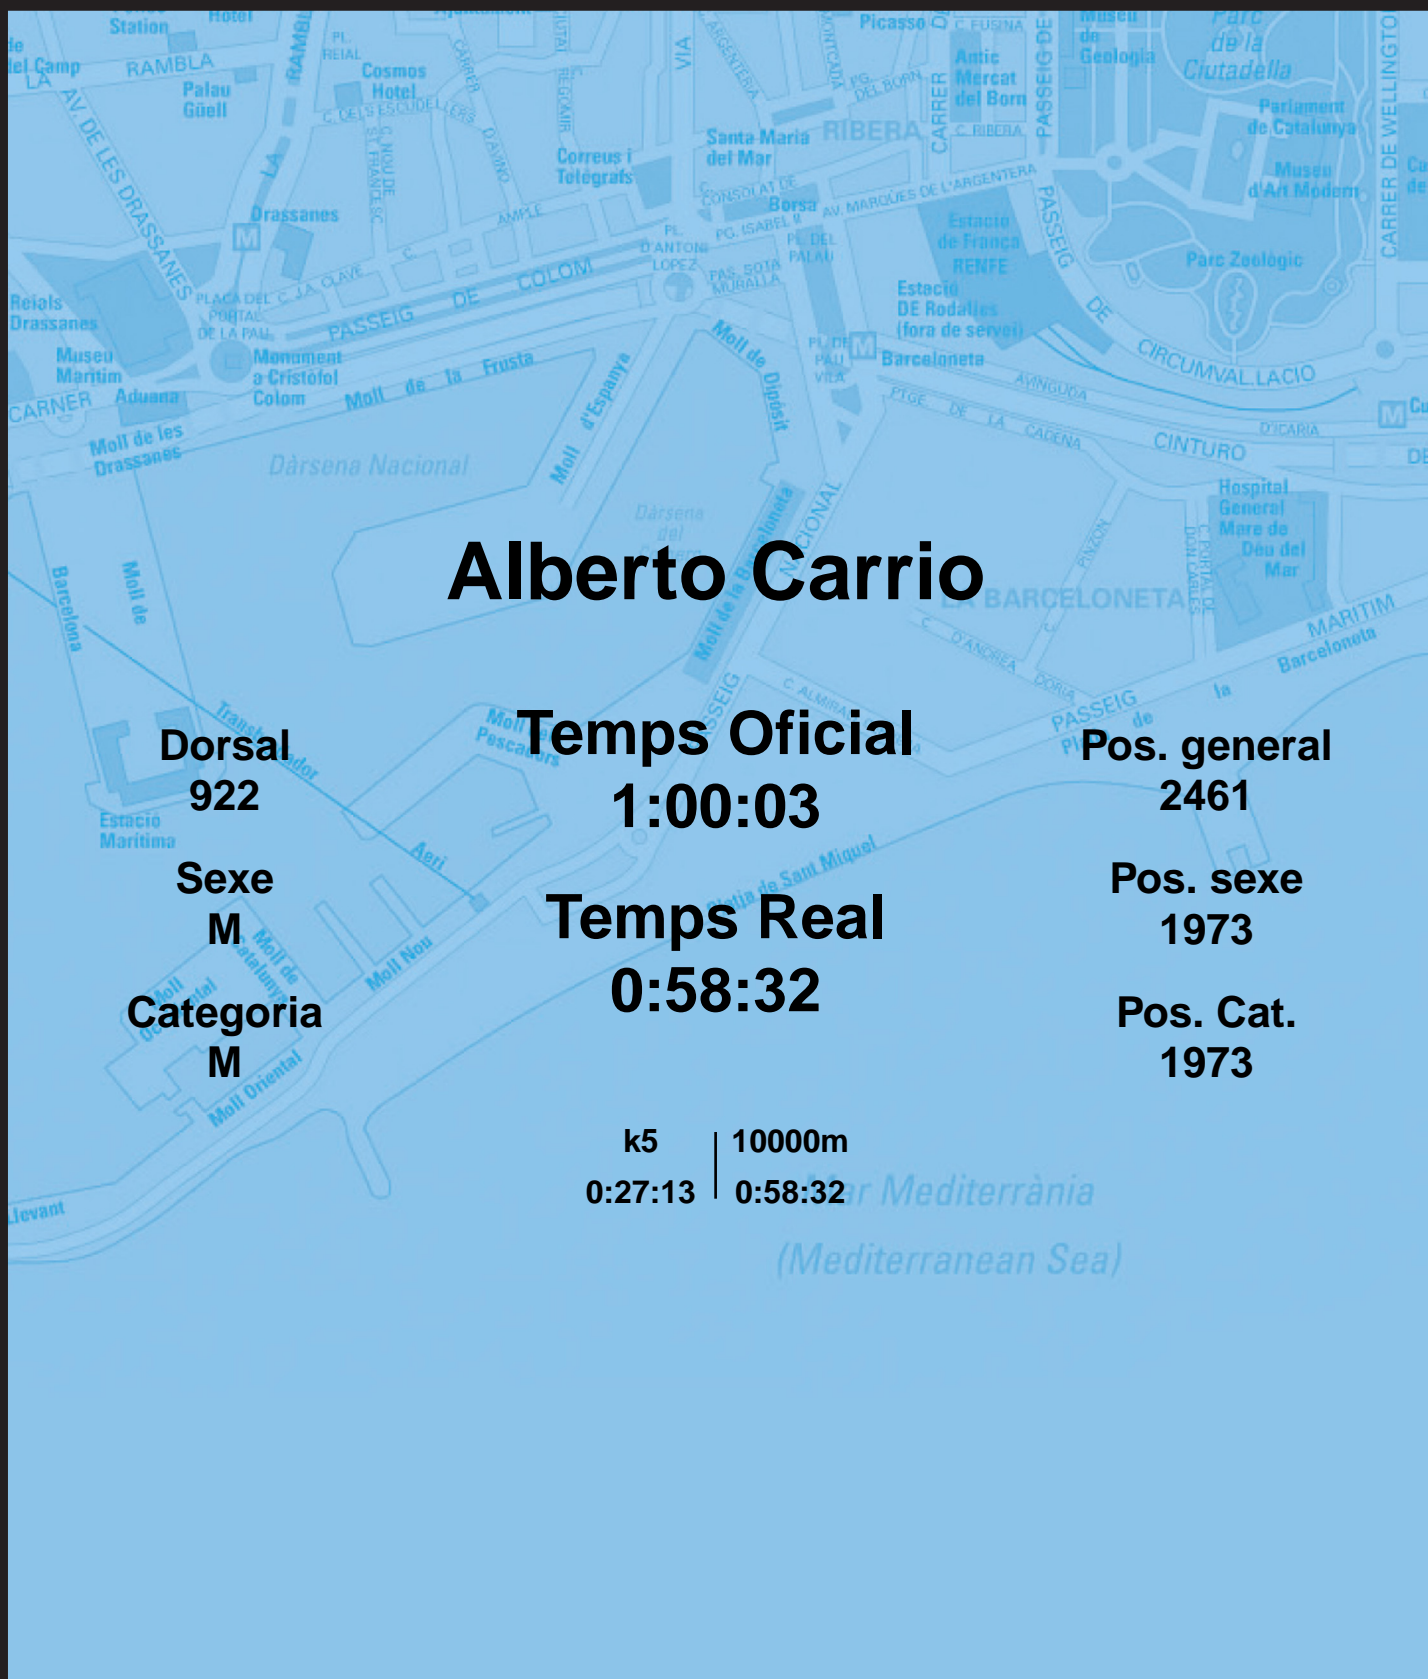

CORREBARRI

Suma't a la festa

16/10/2016

Ajuntament de
Barcelona

Alberto Carrio

Dorsal
922

Sexe
M

Categoria
M

Temps Oficial
1:00:03

Temps Real
0:58:32

Pos. general
2461

Pos. sexe
1973

Pos. Cat.
1973

k5 | 10000m
0:27:13 | 0:58:32

Mar Mediterrània
(Mediterranean Sea)