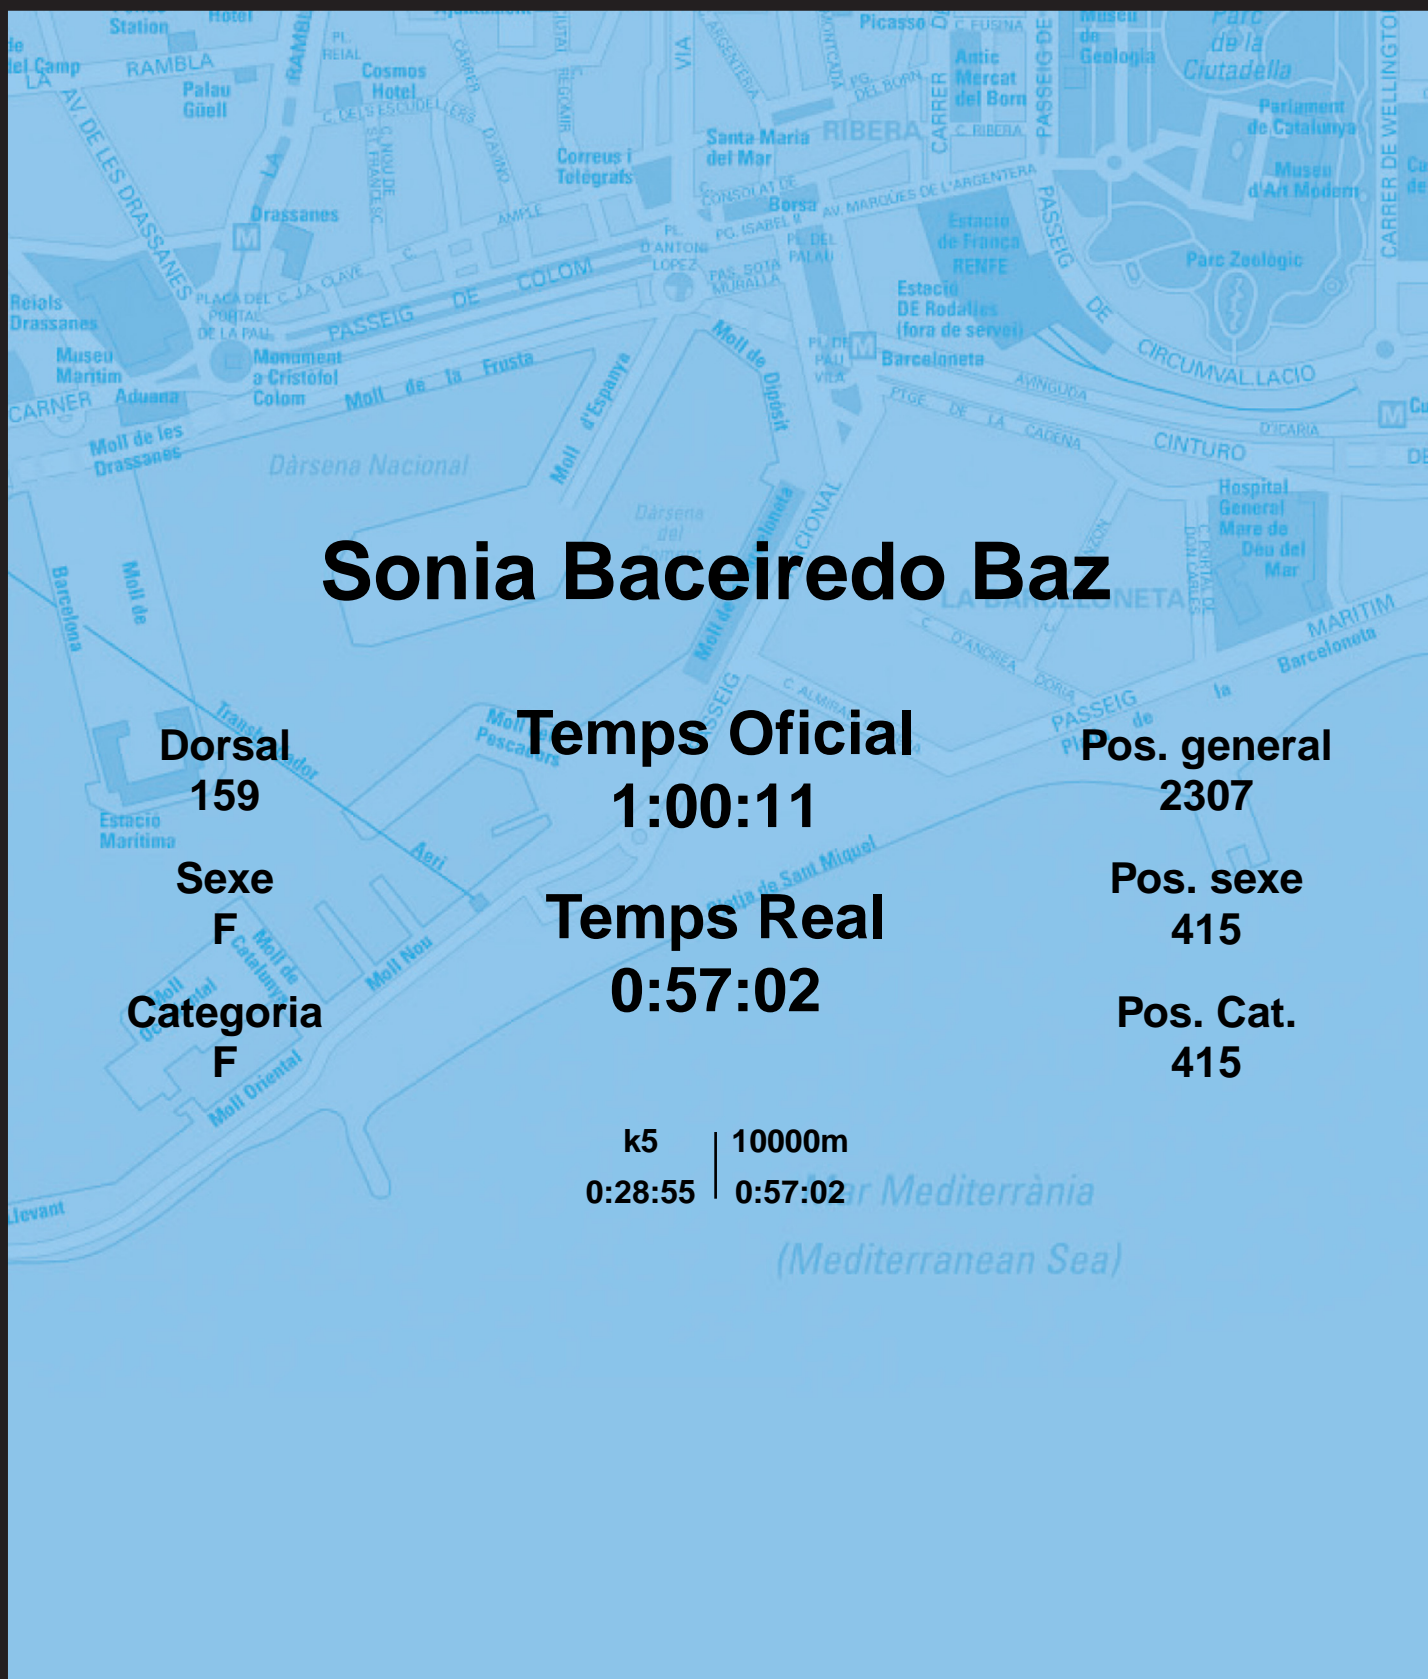

CORREBARRI

Suma't a la festa

16/10/2016

Ajuntament de Barcelona

Sonia Baceiredo Baz

Dorsal
159

Sexe
F

Categoria
F

Temps Oficial
1:00:11

Temps Real
0:57:02

Pos. general
2307

Pos. sexe
415

Pos. Cat.
415

k5 | 10000m
0:28:55 | 0:57:02

Mar Mediterrània
(Mediterranean Sea)