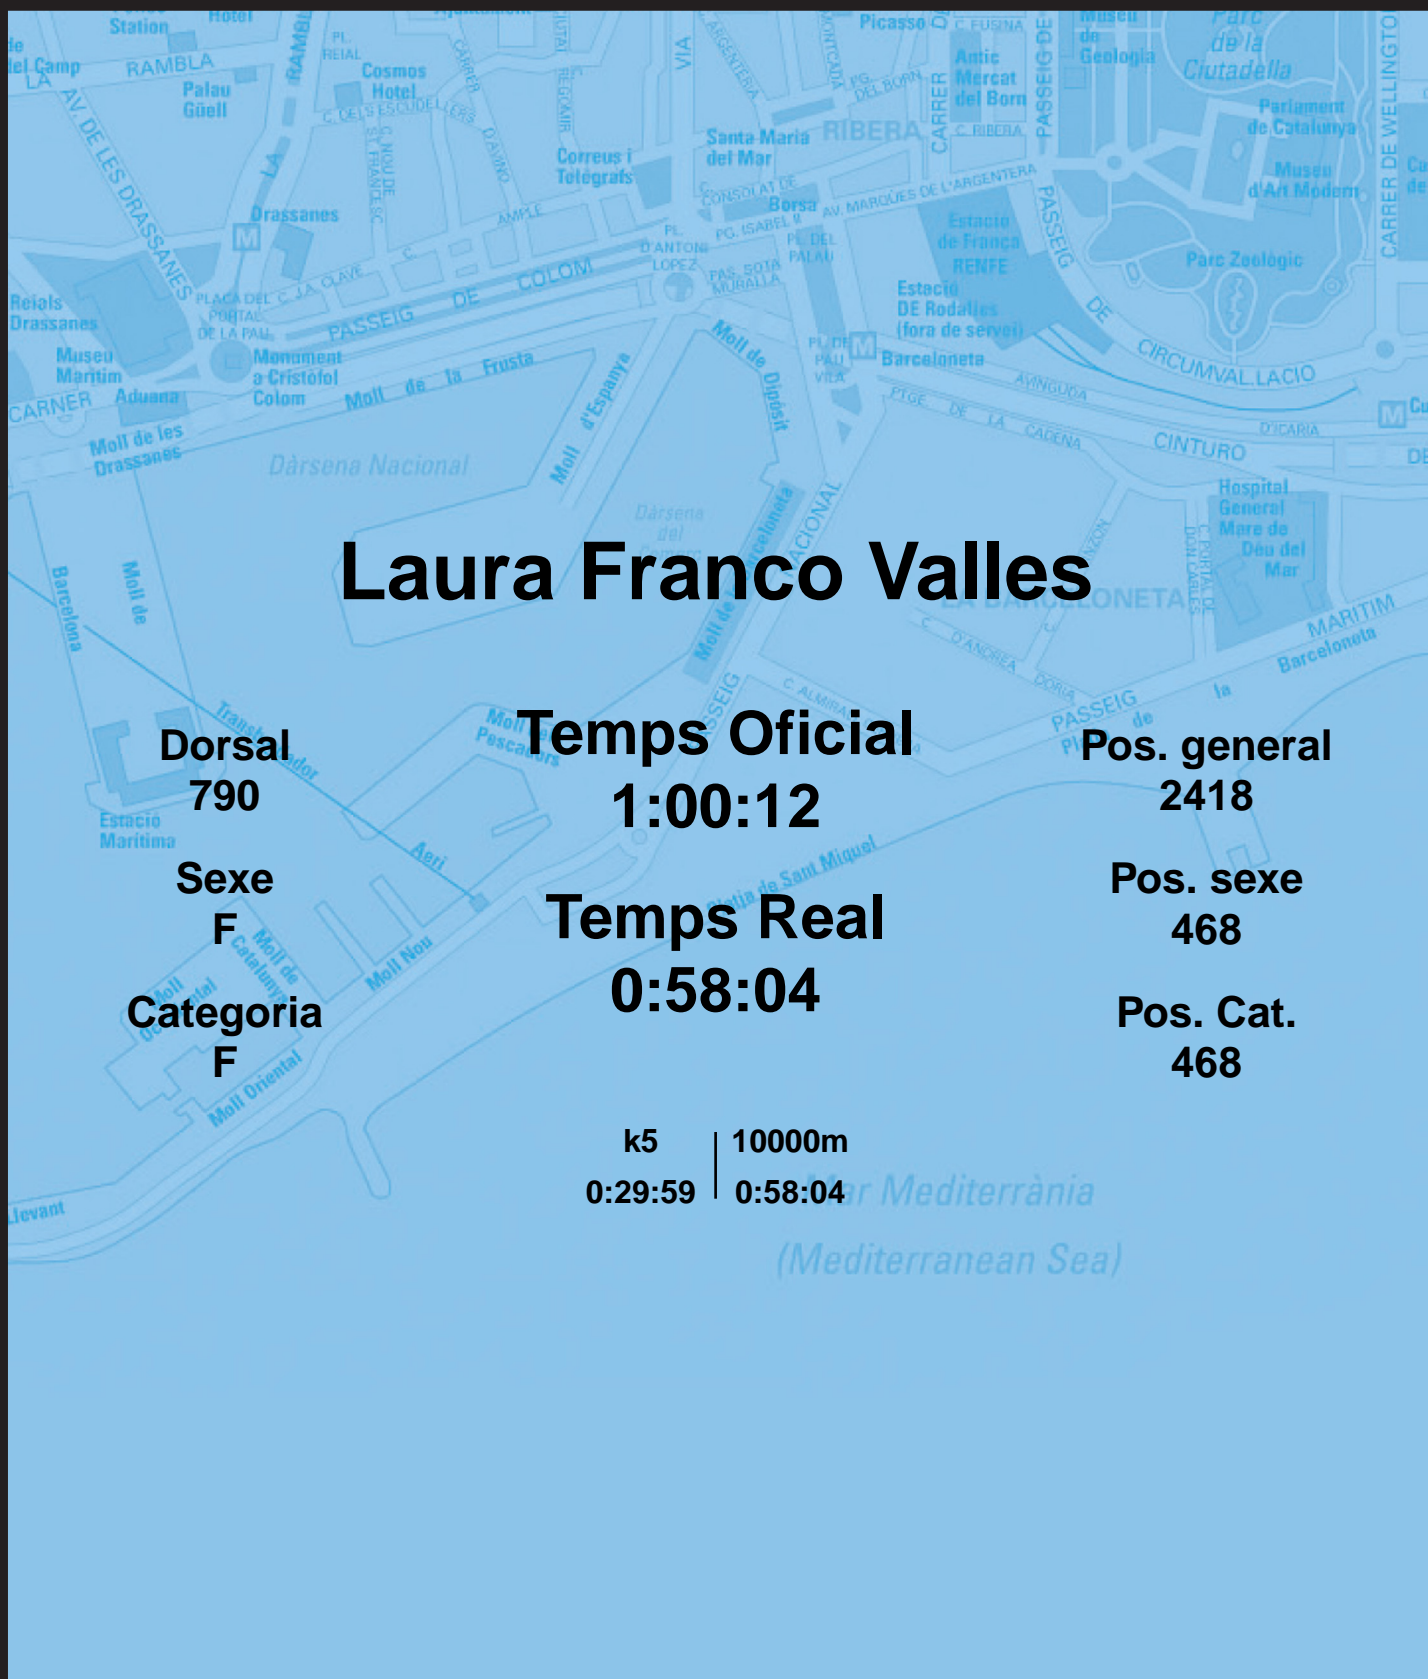

CORREBARRI

Suma't a la festa

16/10/2016

Ajuntament de
Barcelona

Laura Franco Valles

Dorsal
790

Sexe
F

Categoria
F

Temps Oficial
1:00:12

Temps Real
0:58:04

Pos. general
2418

Pos. sexe
468

Pos. Cat.
468

k5 | 10000m
0:29:59 | 0:58:04

Mar Mediterrània
(Mediterranean Sea)