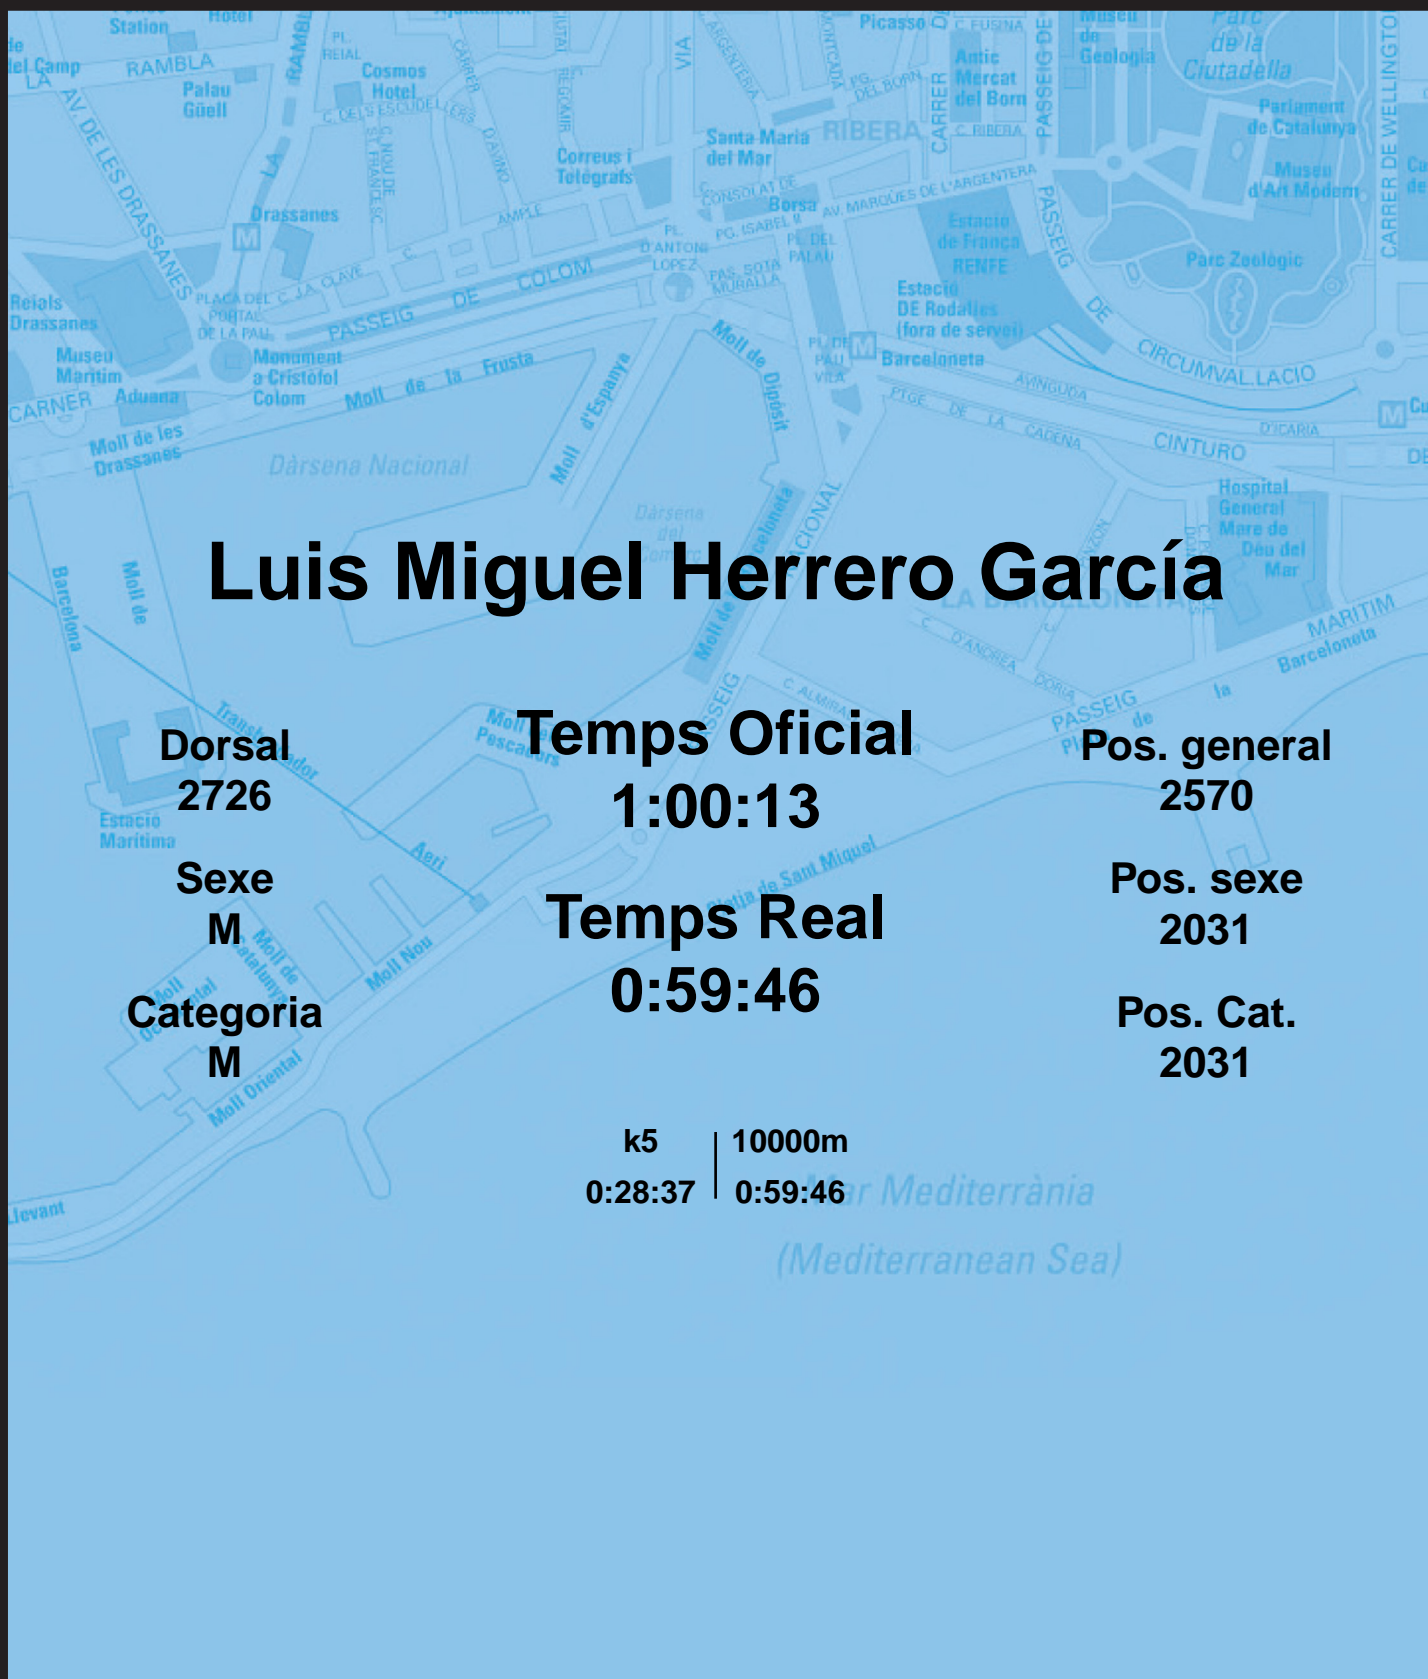

# CORREBARRI

Suma't a la festa

16/10/2016

Ajuntament de  
Barcelona

## Luis Miguel Herrero García

Dorsal  
2726

Sexe  
M

Categoria  
M

Temps Oficial  
1:00:13

Temps Real  
0:59:46

Pos. general  
2570

Pos. sexe  
2031

Pos. Cat.  
2031

k5 | 10000m  
0:28:37 | 0:59:46

Mar Mediterrània  
(Mediterranean Sea)