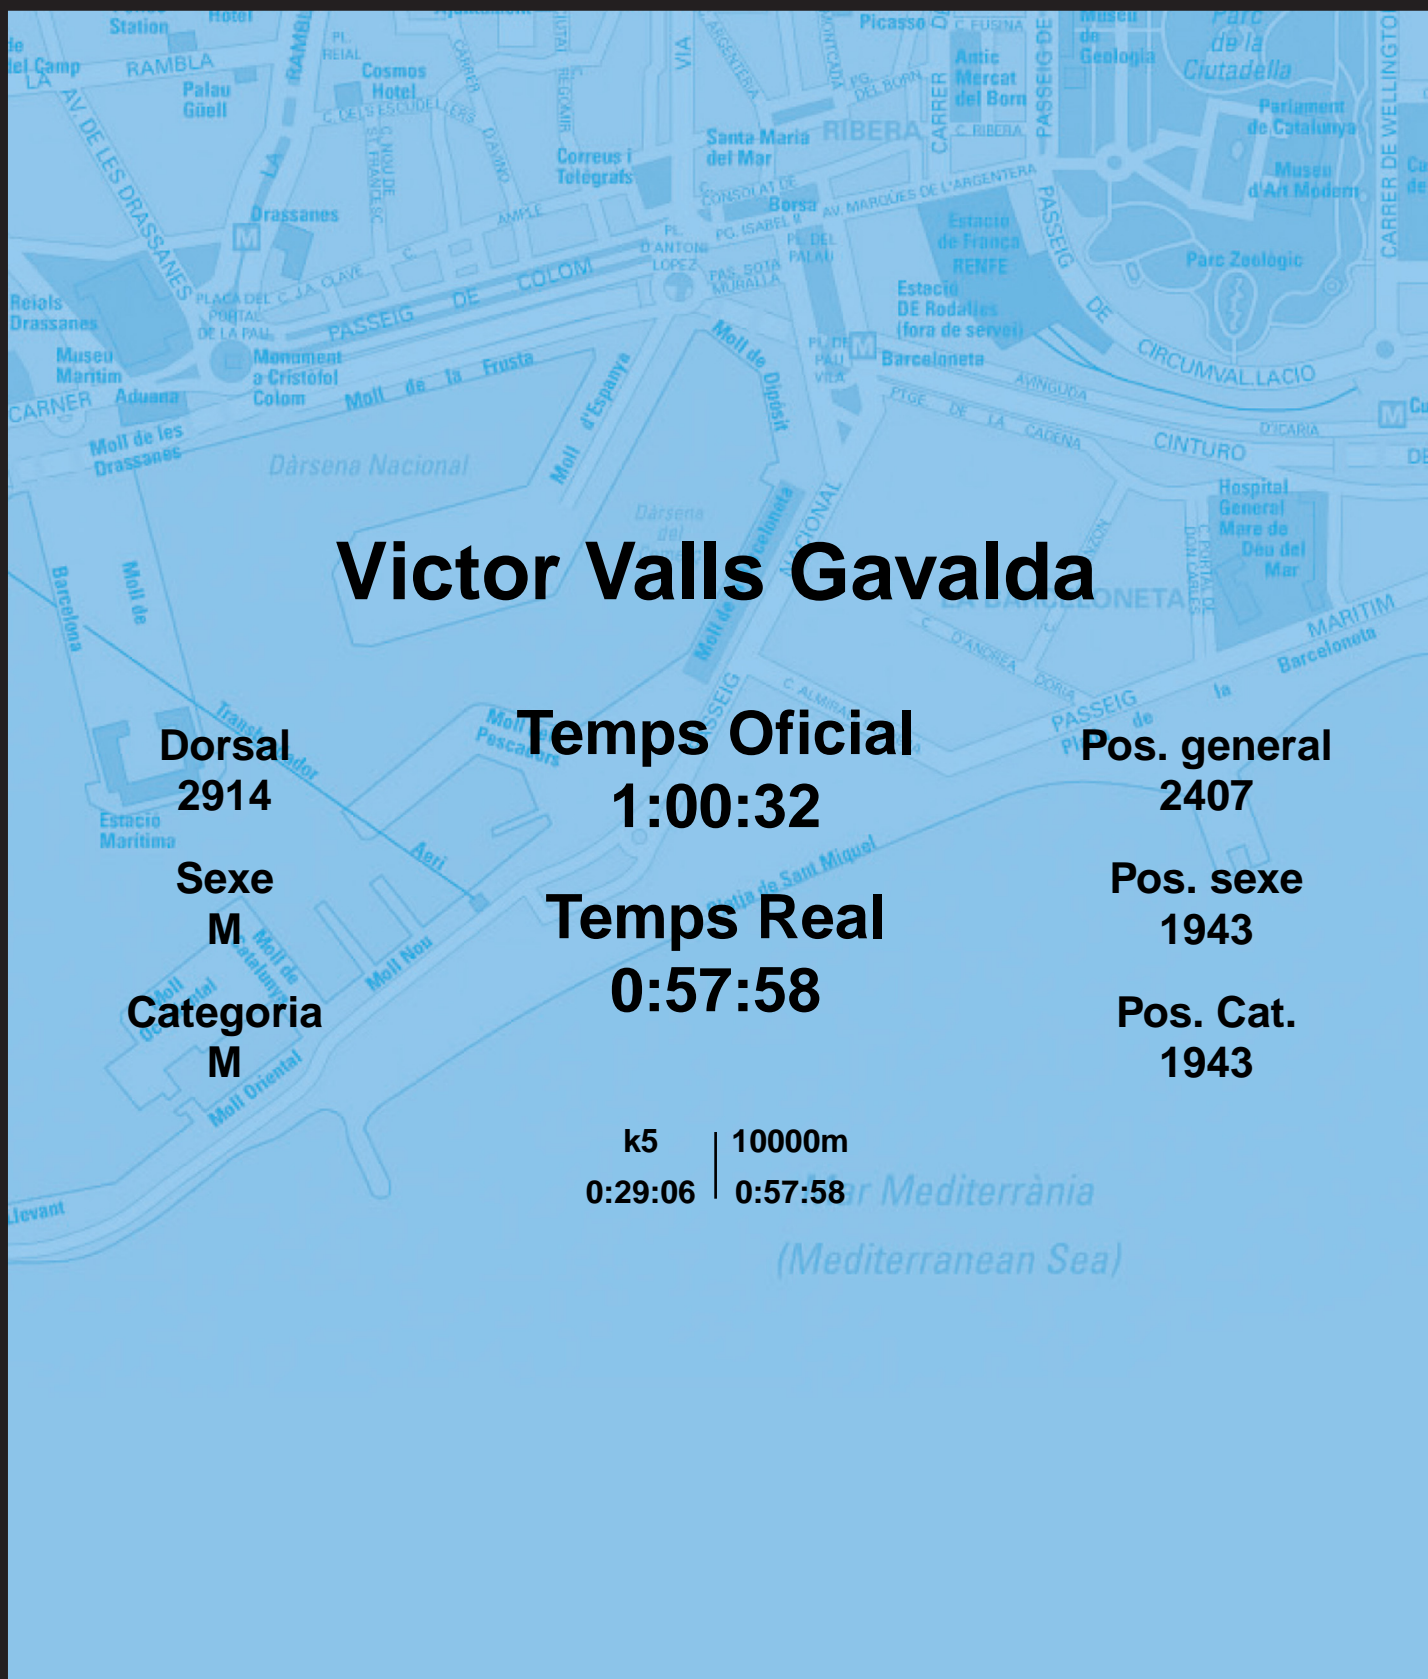

## Victor Valls Gavaldà

Dorsal  
2914

Sexe  
M

Categoria  
M

Temps Oficial  
1:00:32

Temps Real  
0:57:58

Pos. general  
2407

Pos. sexe  
1943

Pos. Cat.  
1943

k5 | 10000m  
0:29:06 | 0:57:58

Mar Mediterrània  
(Mediterranean Sea)