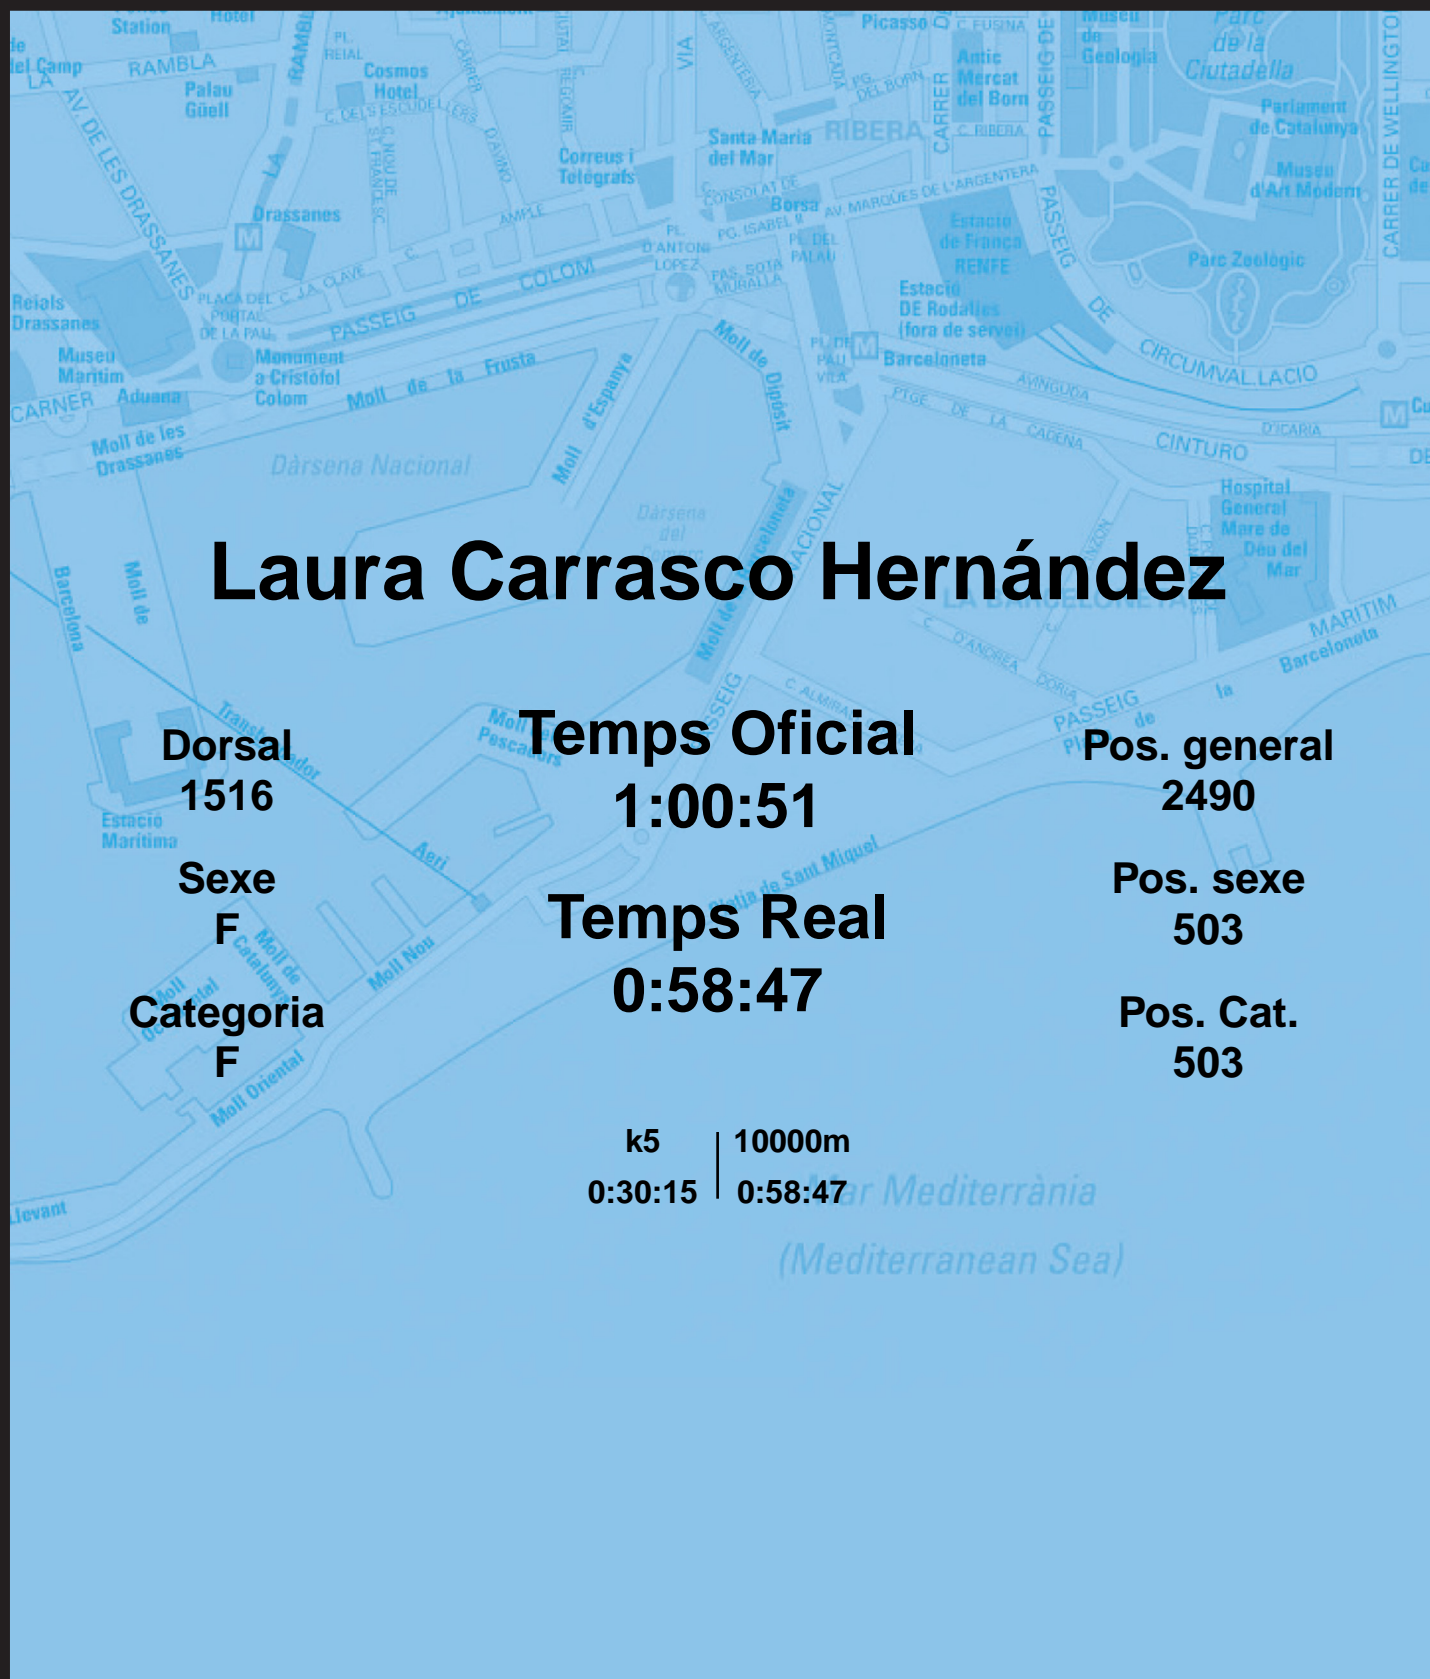

CORREBARRI

Suma't a la festa

16/10/2016

Ajuntament de
Barcelona

Laura Carrasco Hernández

Dorsal
1516

Sexe
F

Categoria
F

Temps Oficial
1:00:51

Temps Real
0:58:47

Pos. general
2490

Pos. sexe
503

Pos. Cat.
503

k5 | 10000m
0:30:15 | 0:58:47

Mar Mediterrània
(Mediterranean Sea)