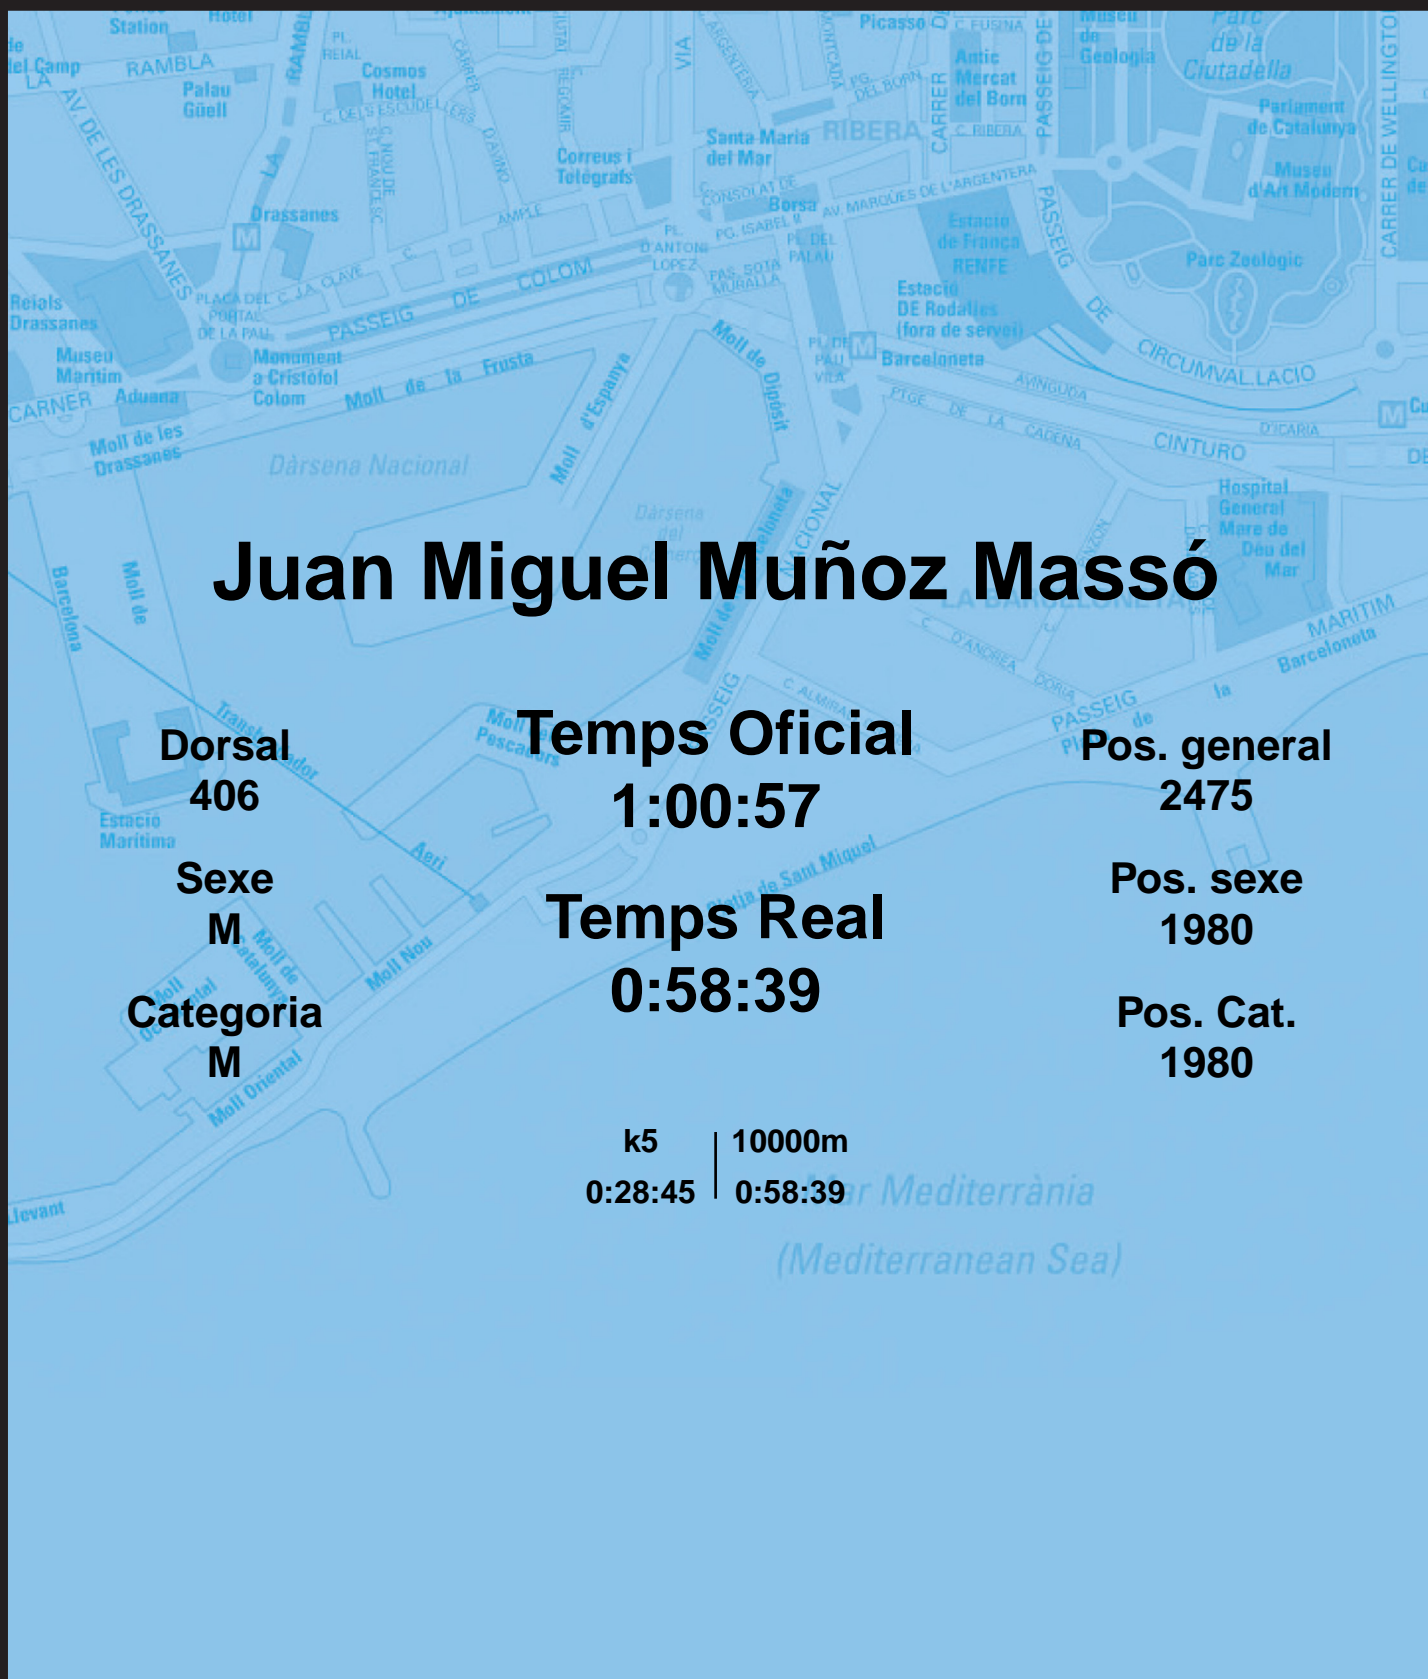

CORREBARRI

Suma't a la festa
16/10/2016

Ajuntament de
Barcelona

Juan Miguel Muñoz Massó

Dorsal
406

Sexe
M

Categoria
M

Temps Oficial
1:00:57

Temps Real
0:58:39

Pos. general
2475

Pos. sexe
1980

Pos. Cat.
1980

k5 | 10000m
0:28:45 | 0:58:39

Mar Mediterrània
(Mediterranean Sea)