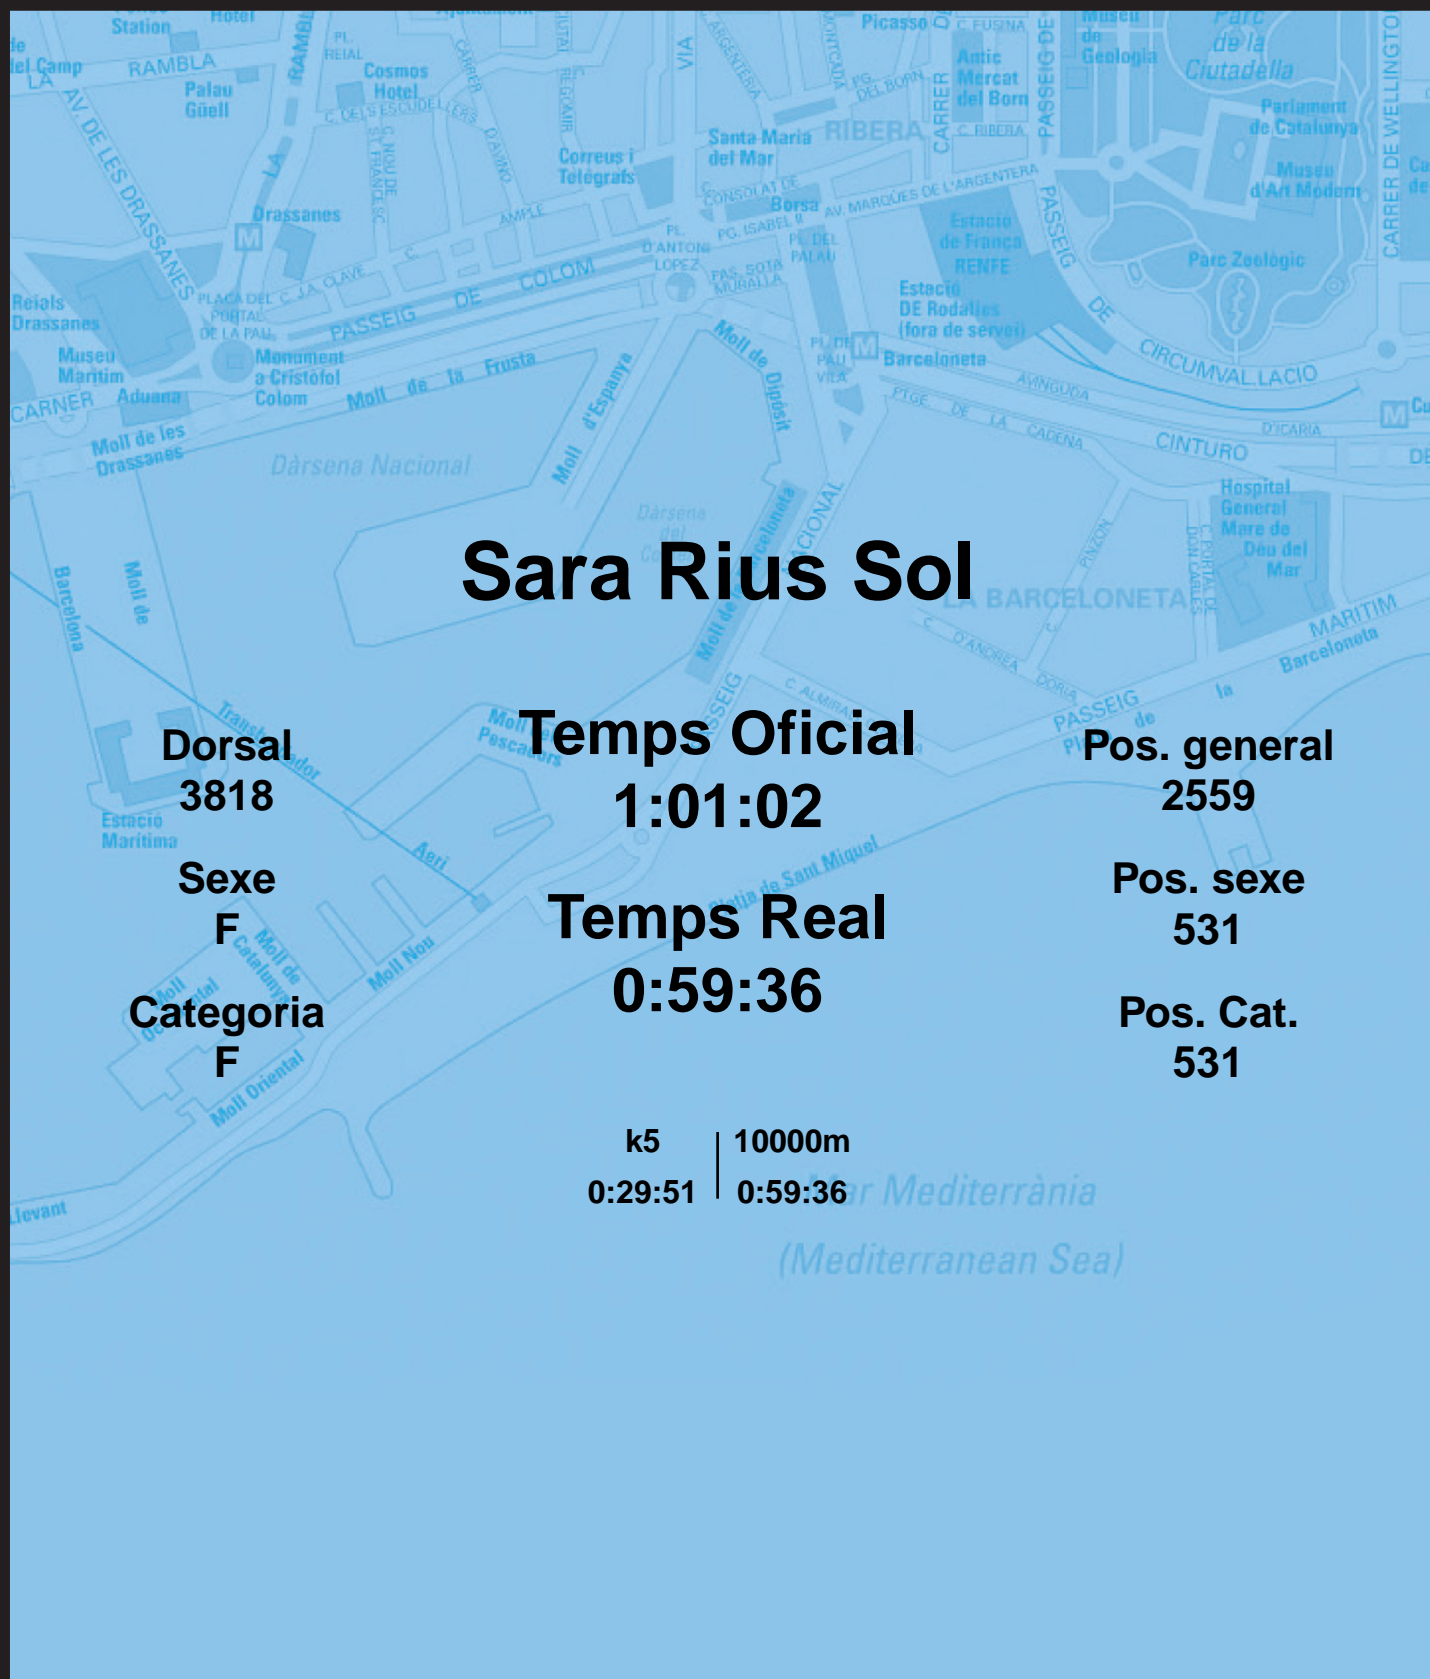

# CORREBARRI

Suma't a la festa

16/10/2016

Ajuntament de  
Barcelona

## Sara Rius Sol

Dorsal  
3818

Sexe  
F

Categoria  
F

Temps Oficial  
1:01:02

Temps Real  
0:59:36

Pos. general  
2559

Pos. sexe  
531

Pos. Cat.  
531

k5 | 10000m  
0:29:51 | 0:59:36

Mar Mediterrània  
(Mediterranean Sea)