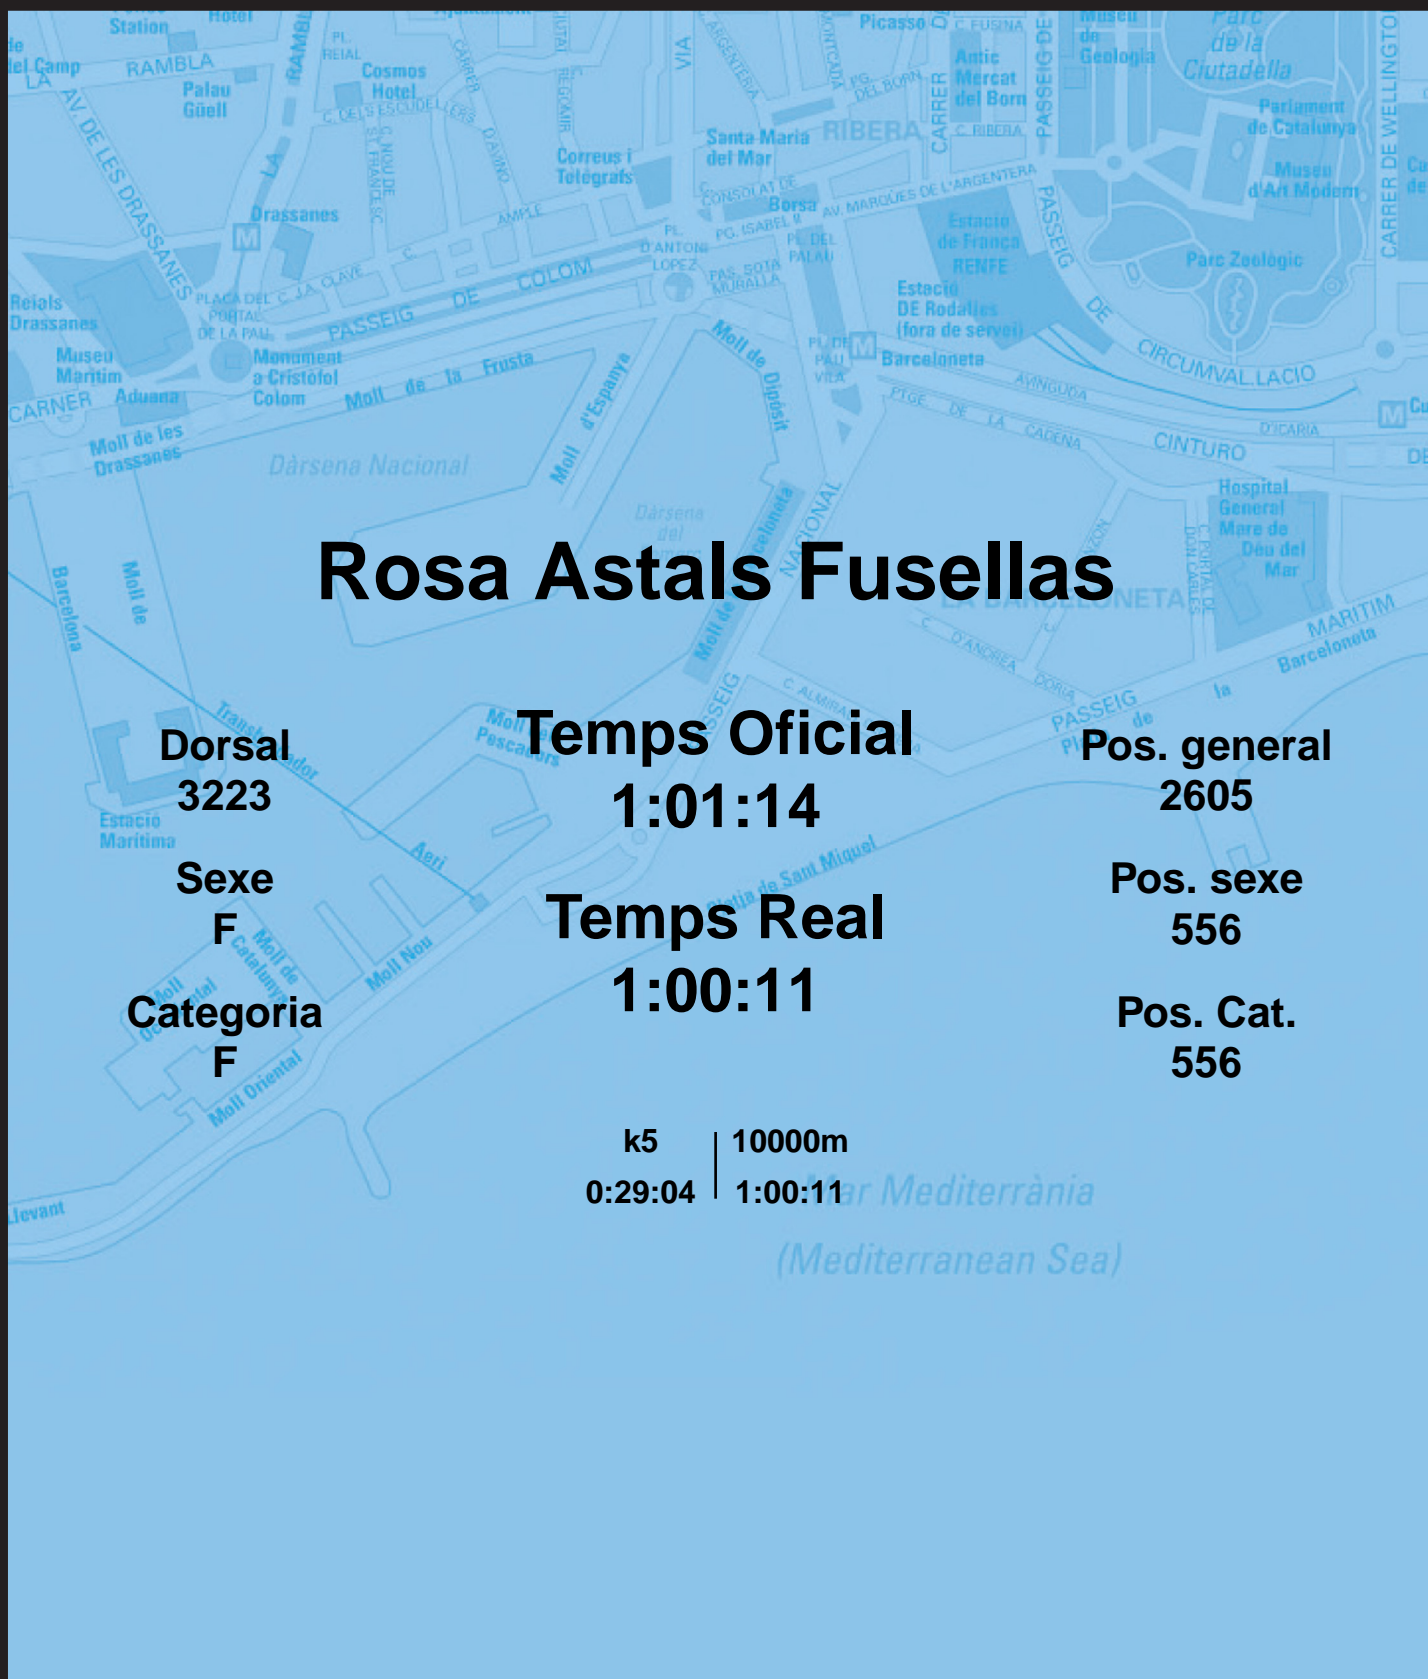

CORREBARRI

Suma't a la festa

16/10/2016

Ajuntament de
Barcelona

Rosa Astals Fusellas

Dorsal
3223

Sexe
F

Categoria
F

Temps Oficial
1:01:14

Temps Real
1:00:11

Pos. general
2605

Pos. sexe
556

Pos. Cat.
556

k5 | 10000m
0:29:04 | 1:00:11

Mar Mediterrània
(Mediterranean Sea)