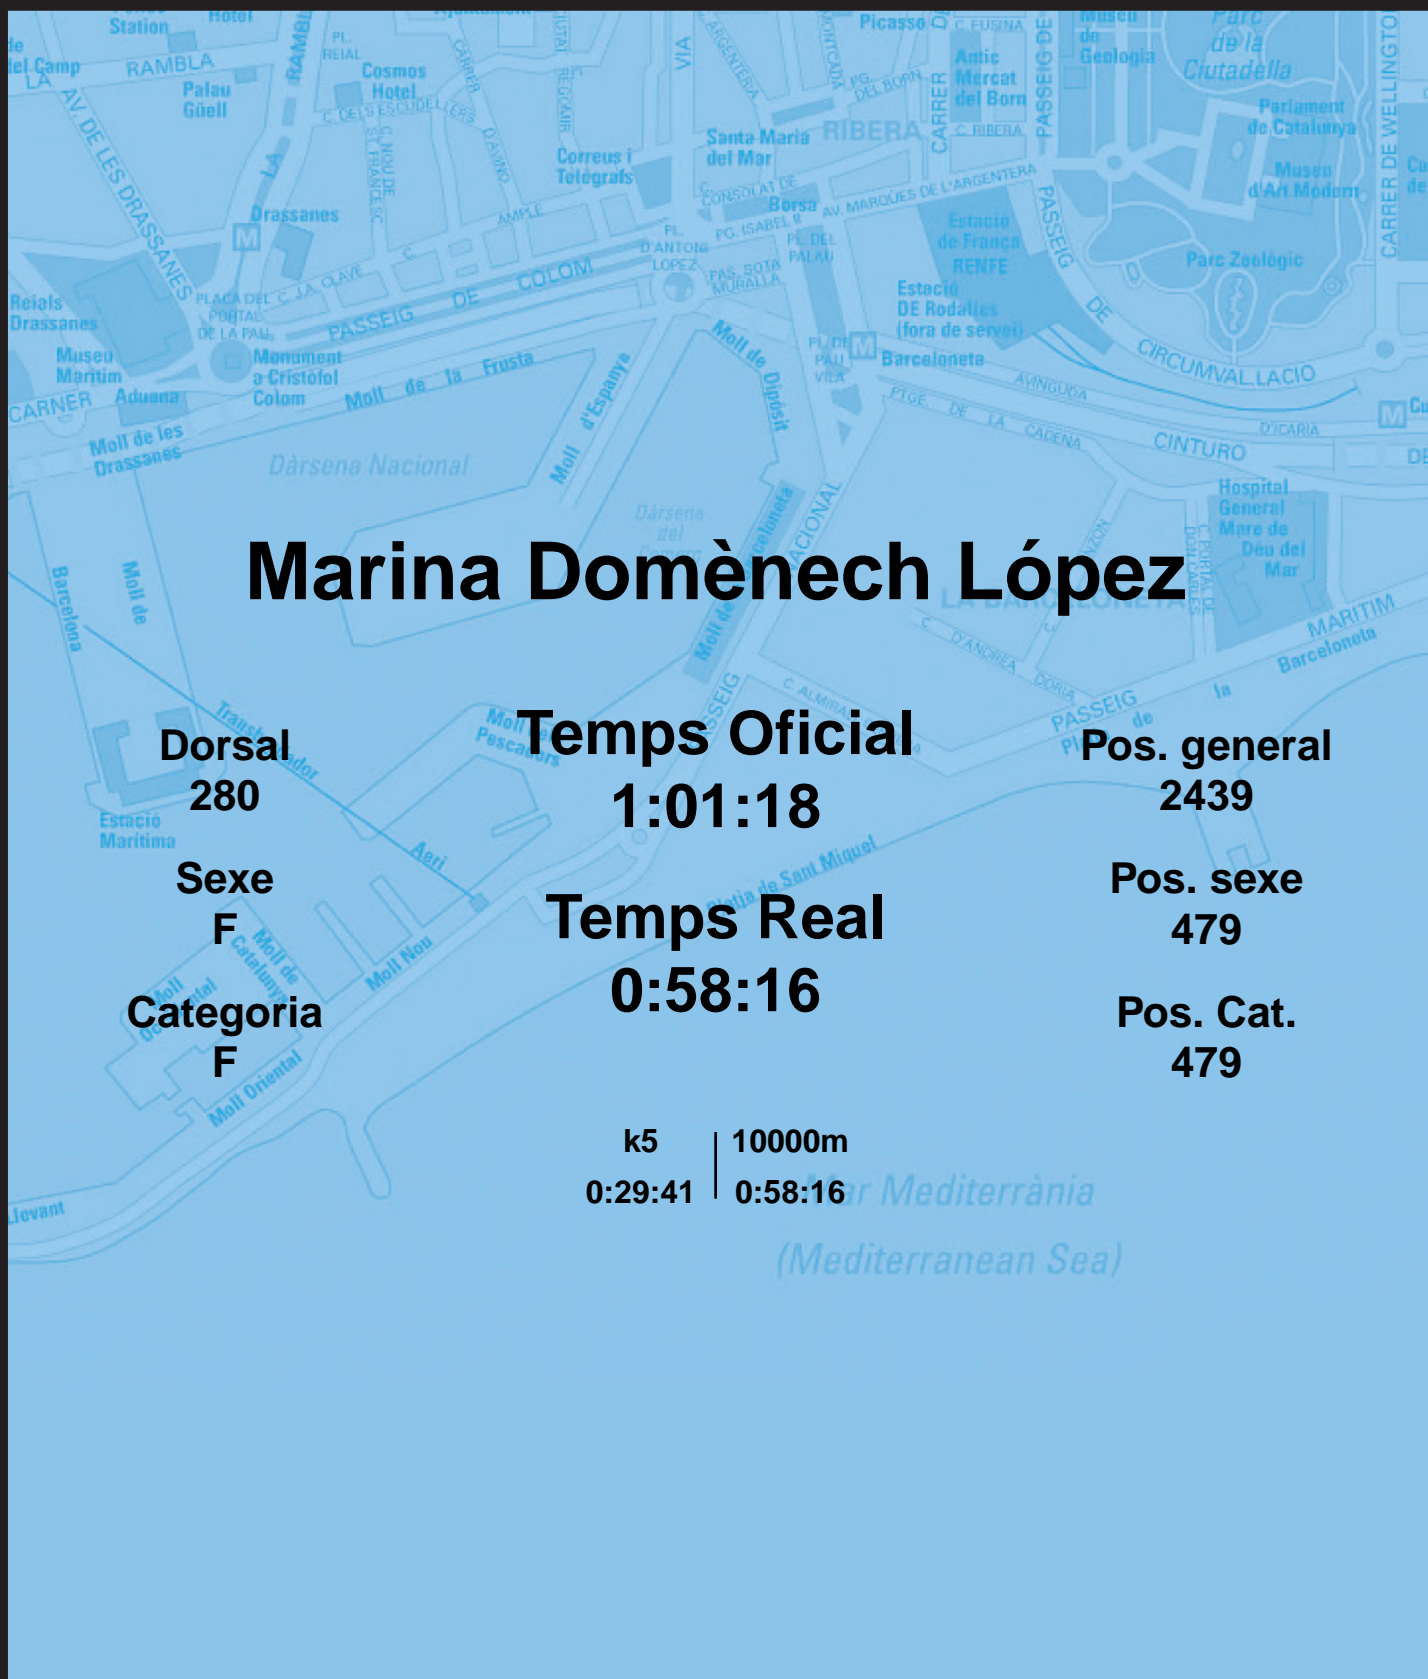

CORREBARRI

Suma't a la festa

16/10/2016

Ajuntament de
Barcelona

Marina Domènech López

Dorsal
280

Sexe
F

Categoria
F

Temps Oficial
1:01:18

Temps Real
0:58:16

Pos. general
2439

Pos. sexe
479

Pos. Cat.
479

k5 | 10000m
0:29:41 | 0:58:16

Mar Mediterrània
(Mediterranean Sea)