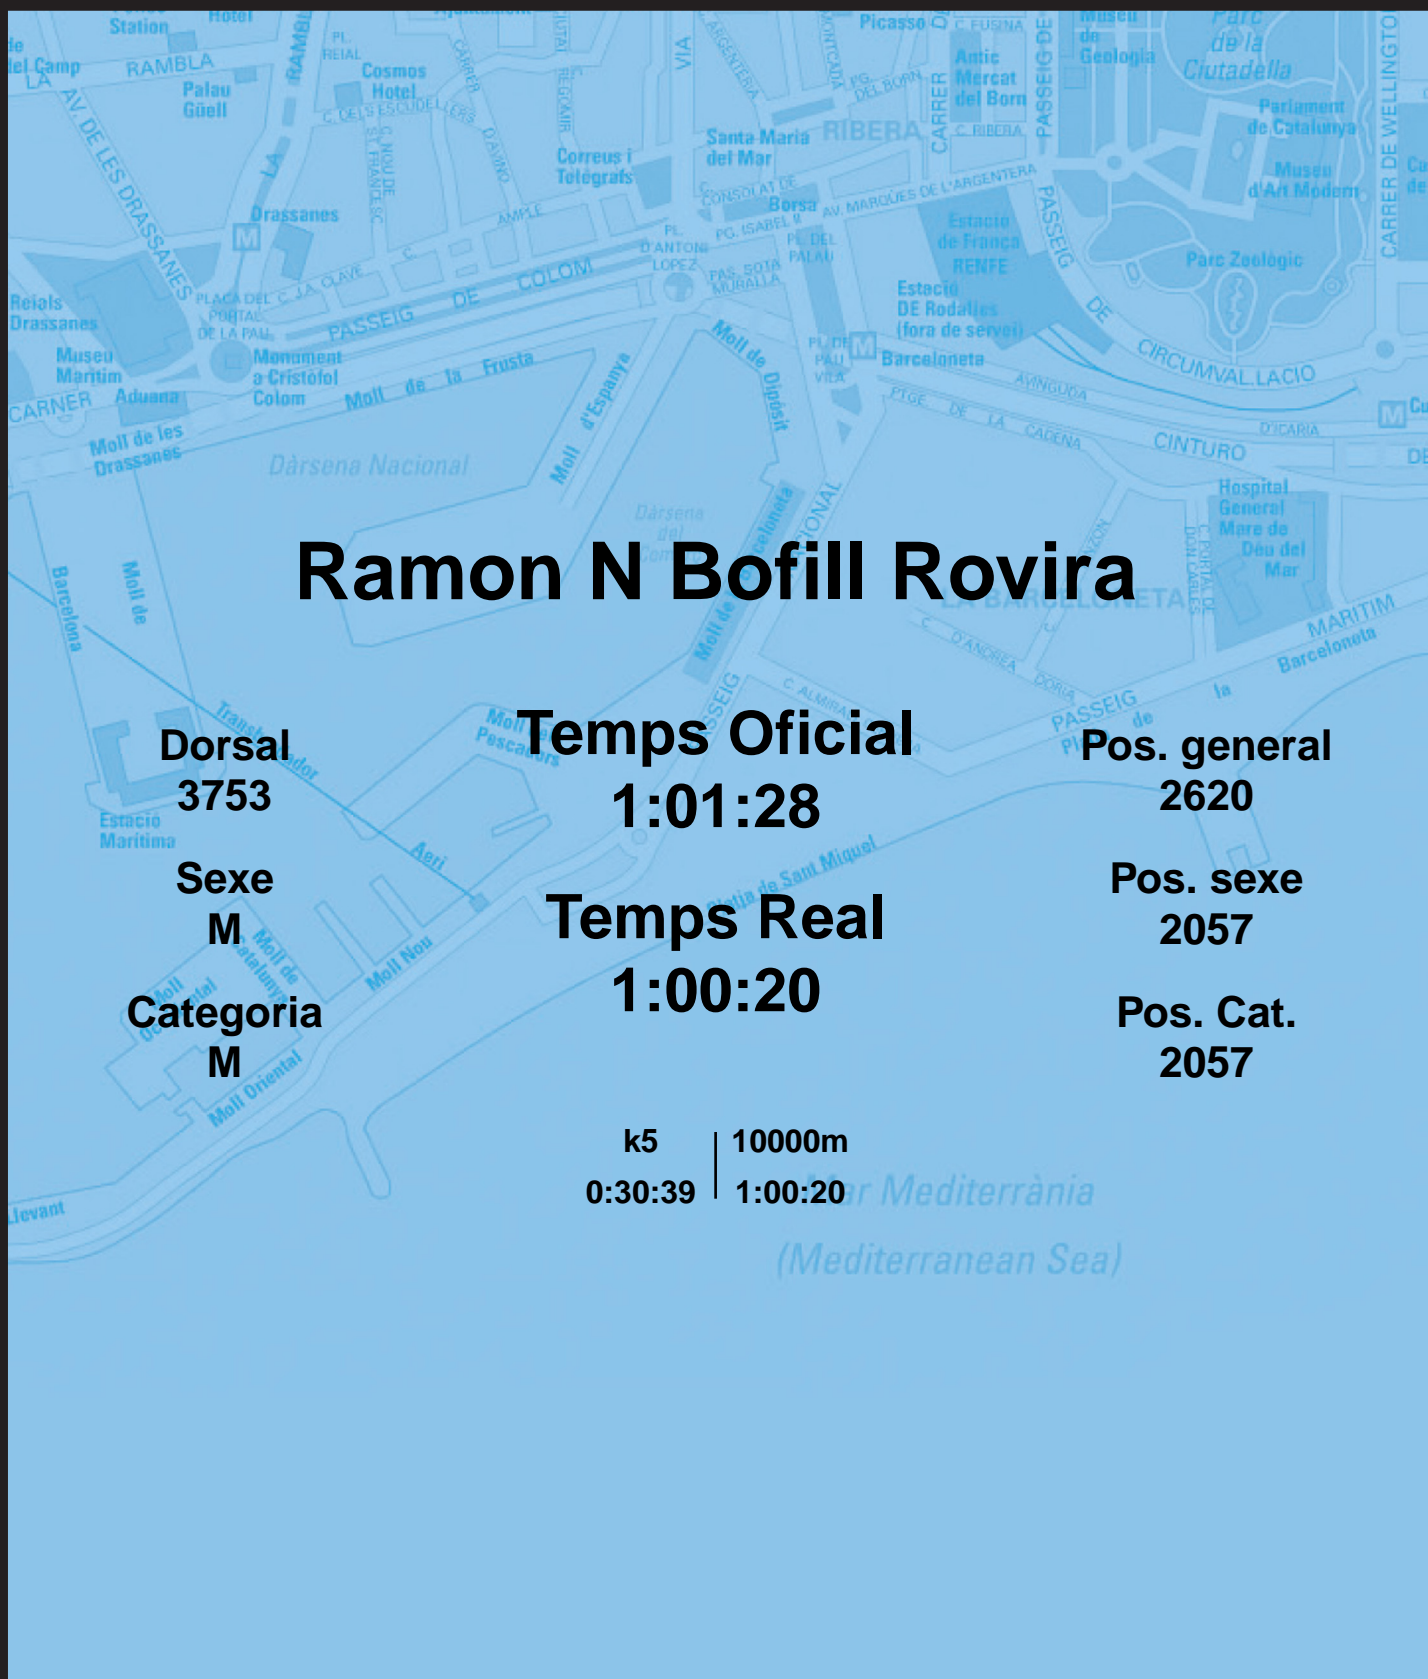

## Ramon N Bofill Rovira

Dorsal  
3753

Sexe  
M

Categoria  
M

Temps Oficial  
1:01:28

Temps Real  
1:00:20

Pos. general  
2620

Pos. sexe  
2057

Pos. Cat.  
2057

k5 | 10000m  
0:30:39 | 1:00:20

Mar Mediterrània  
(Mediterranean Sea)