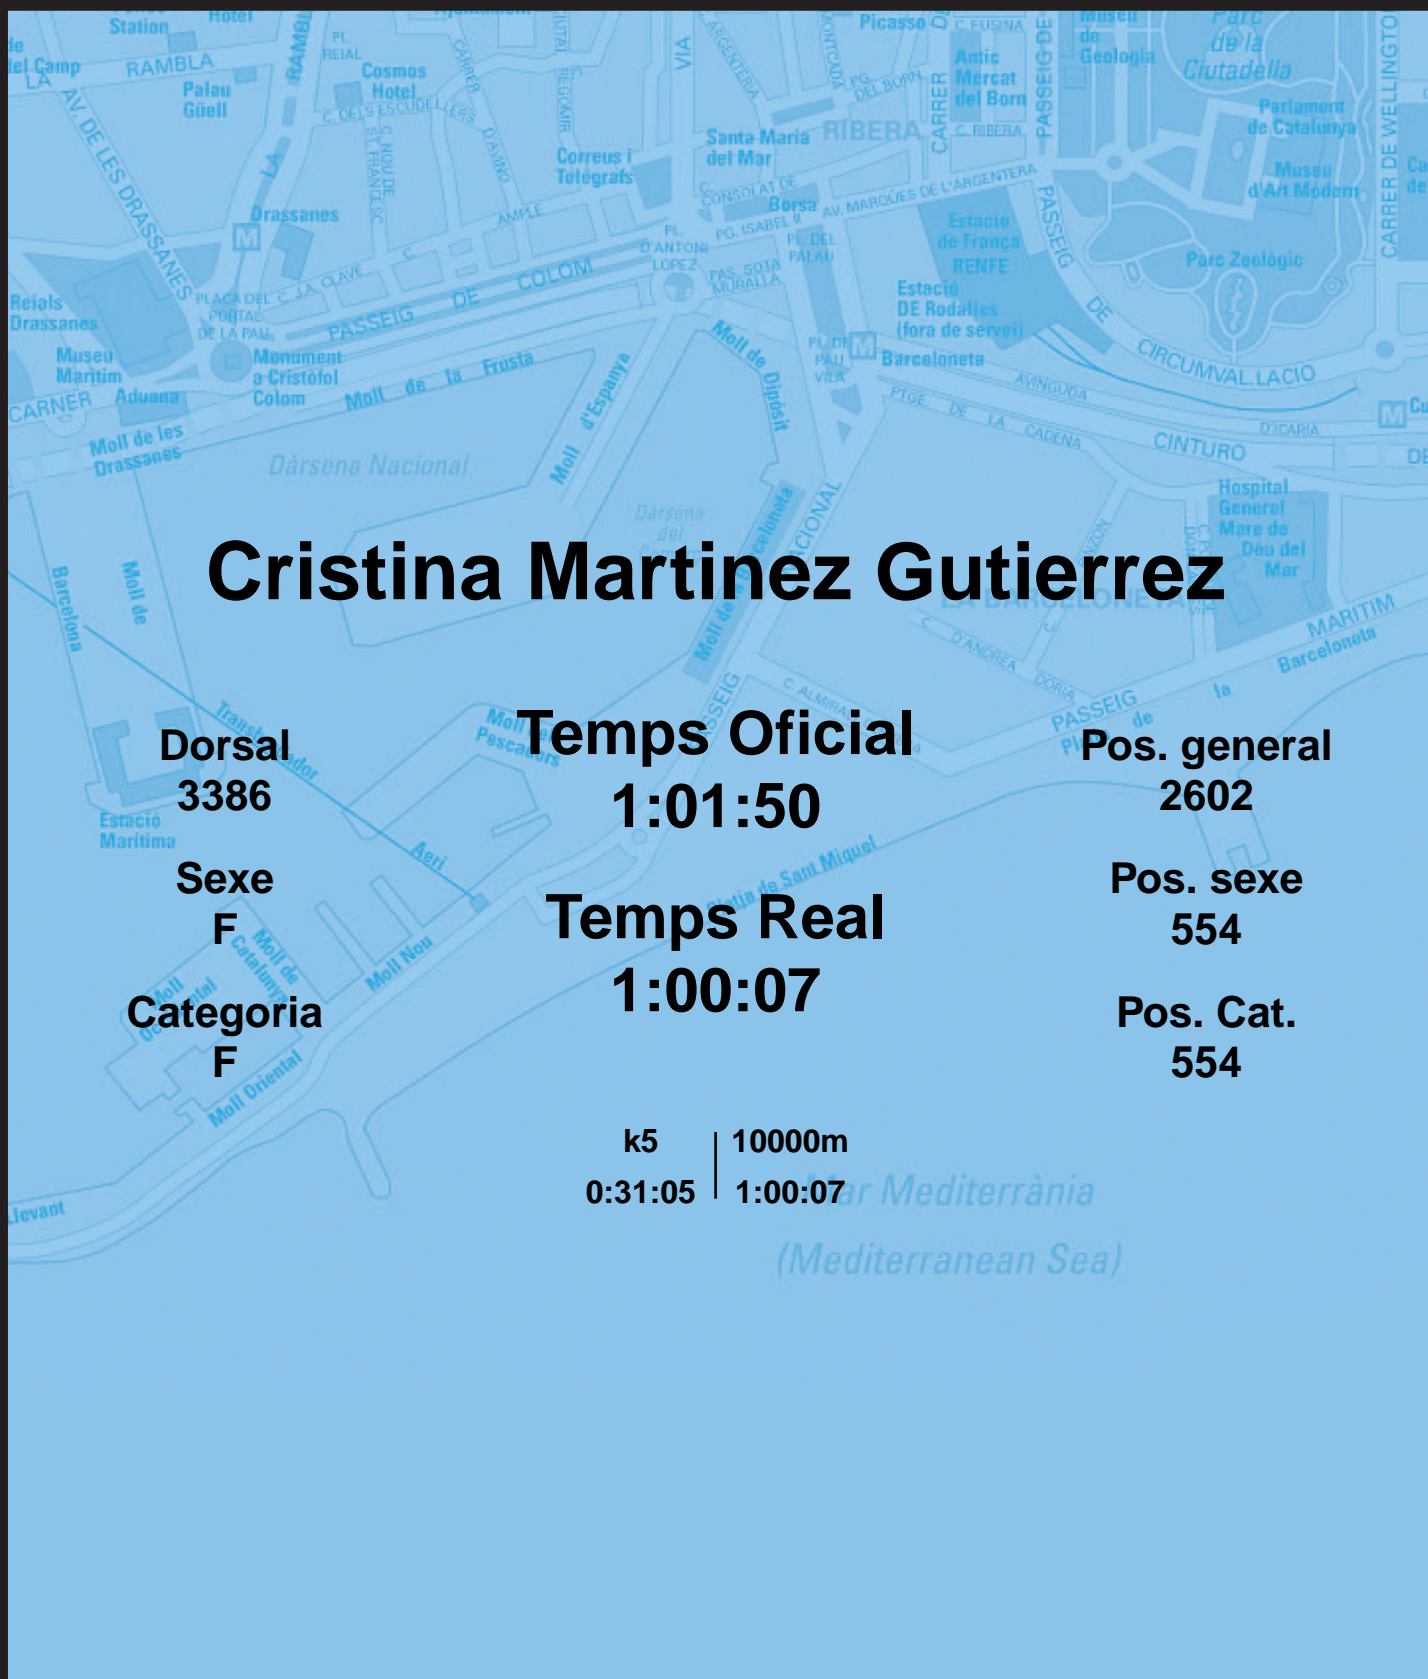

CORREBARRI

Suma't a la festa

16/10/2016

Ajuntament de Barcelona

Cristina Martinez Gutierrez

Dorsal
3386

Sexe
F

Categoria
F

Temps Oficial
1:01:50

Temps Real
1:00:07

Pos. general
2602

Pos. sexe
554

Pos. Cat.
554

k5 | 10000m
0:31:05 | 1:00:07

Mar Mediterrània
(Mediterranean Sea)