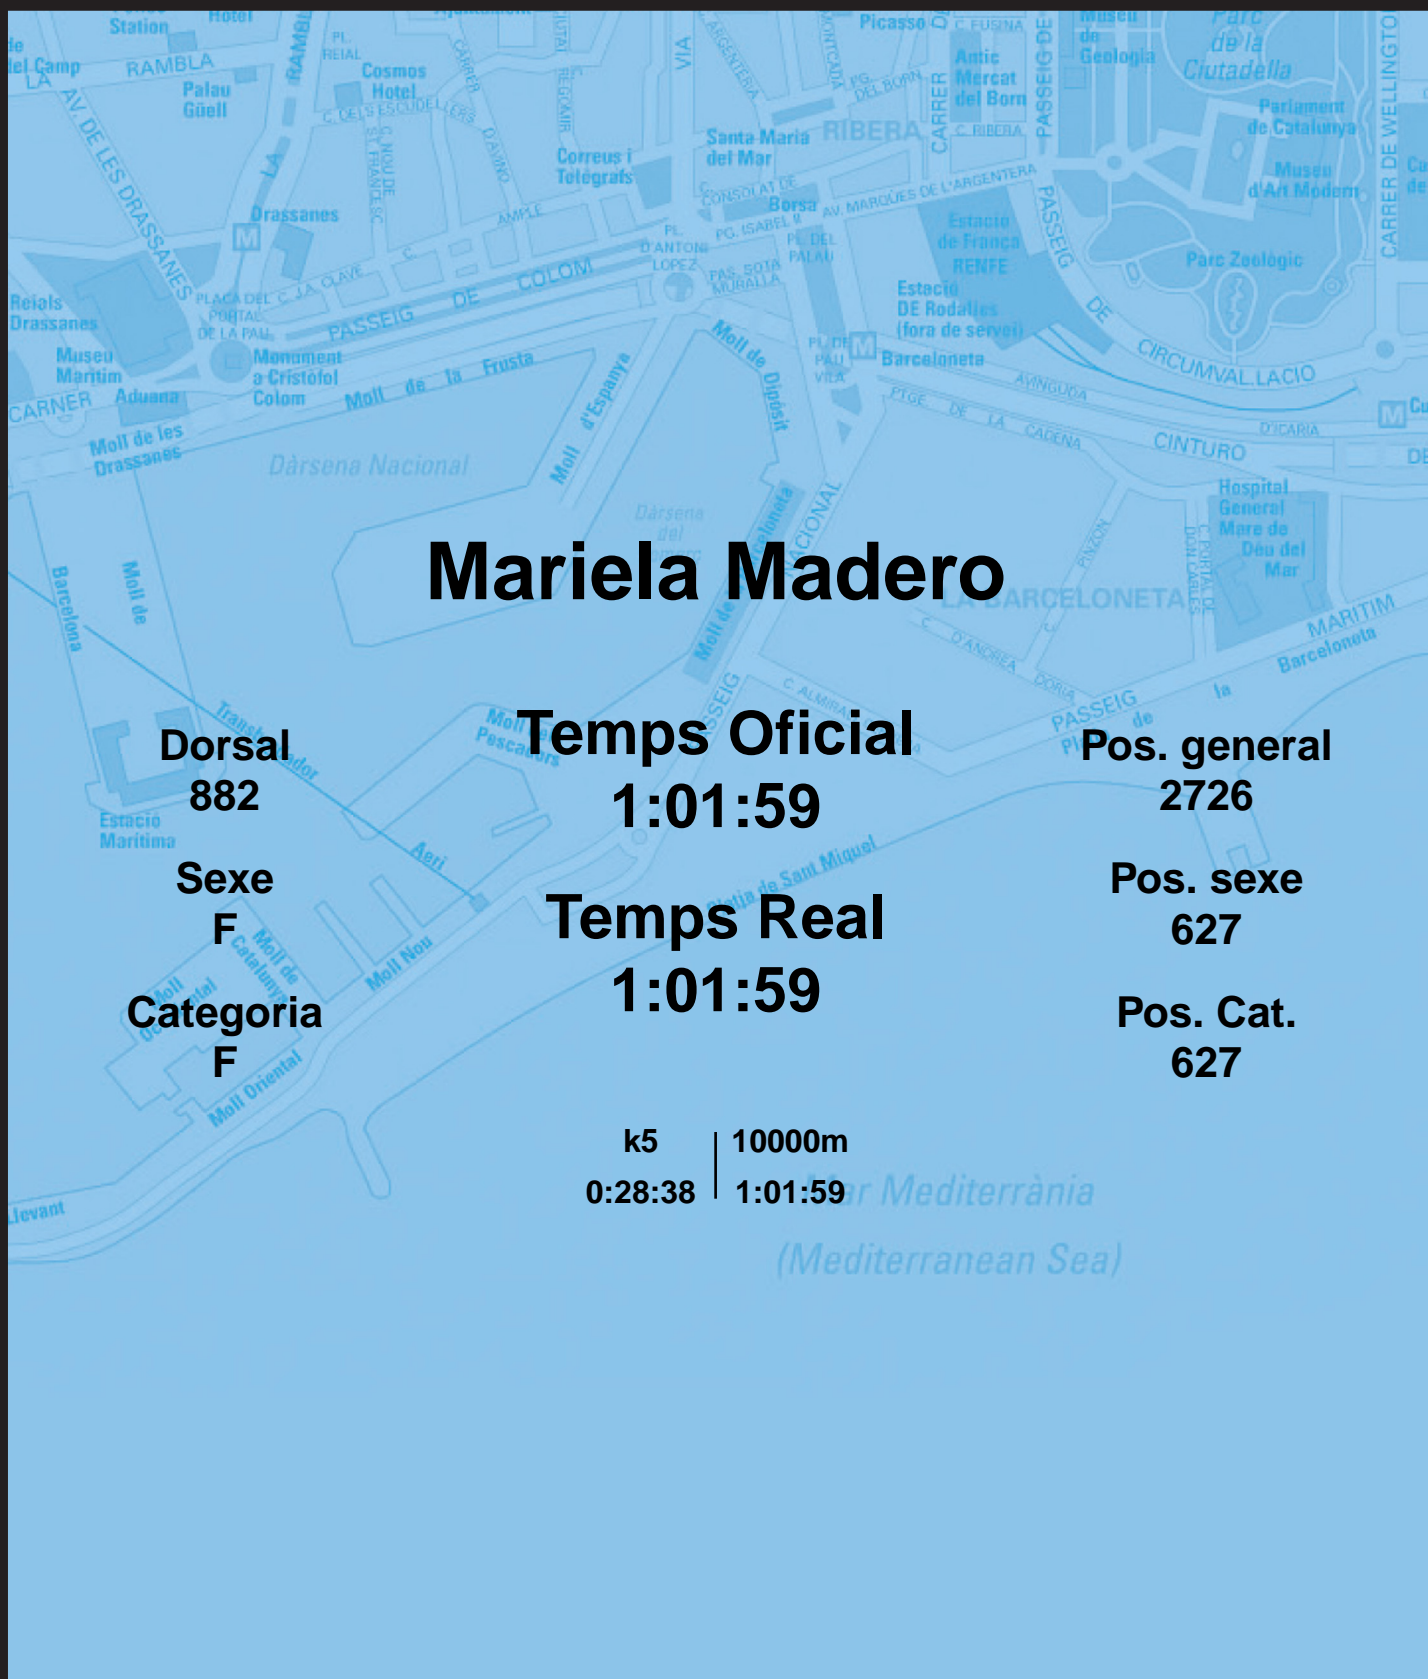

CORREBARRI

Suma't a la festa

16/10/2016

Ajuntament de
Barcelona

Mariela Madero

Dorsal
882

Sexe
F

Categoria
F

Temps Oficial
1:01:59

Temps Real
1:01:59

Pos. general
2726

Pos. sexe
627

Pos. Cat.
627

k5 | 10000m
0:28:38 | 1:01:59

Mar Mediterrània
(Mediterranean Sea)