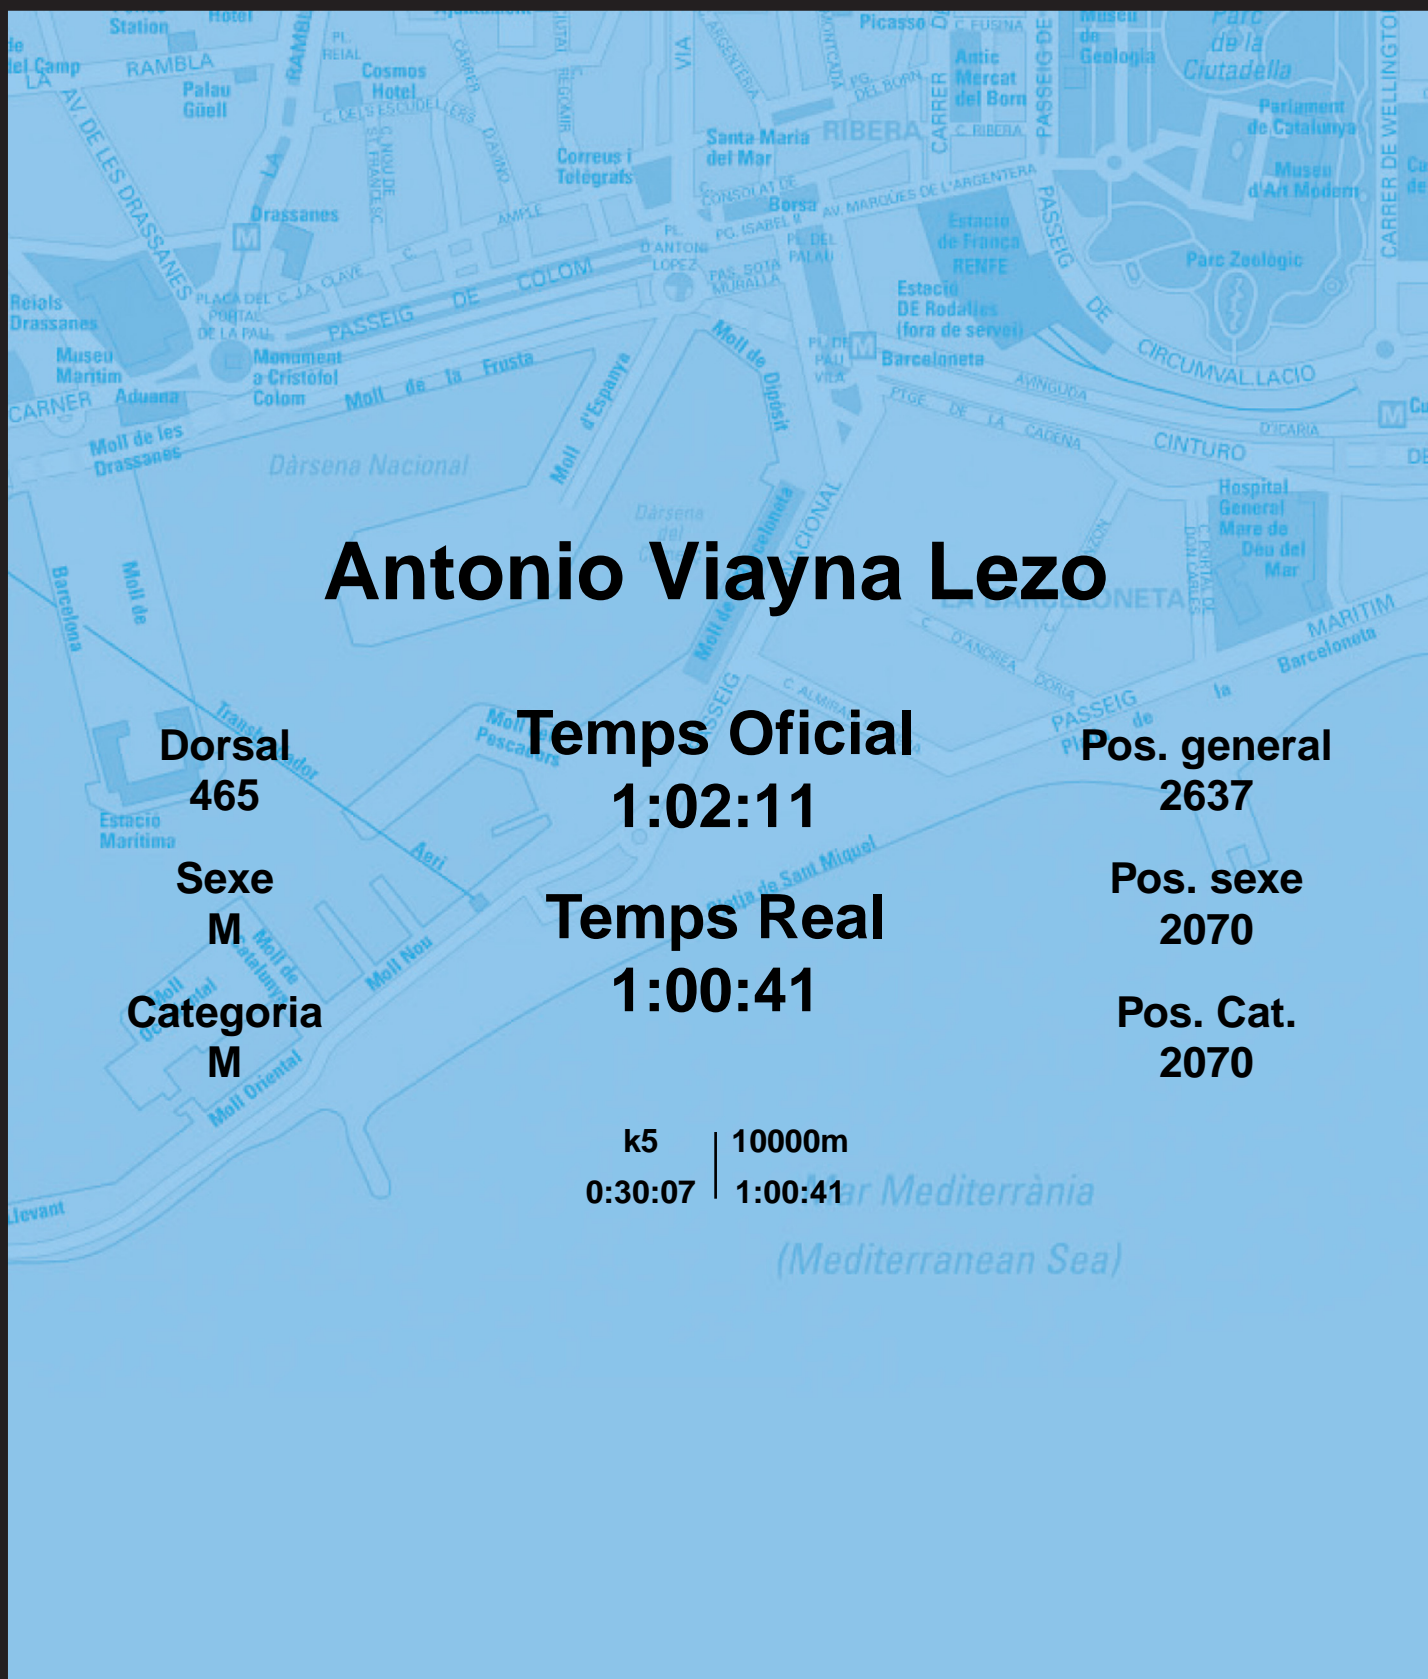

CORREBARRI

Suma't a la festa

16/10/2016

Ajuntament de Barcelona

Antonio Viayna Lezo

Dorsal
465

Sexe
M

Categoria
M

Temps Oficial
1:02:11

Temps Real
1:00:41

Pos. general
2637

Pos. sexe
2070

Pos. Cat.
2070

k5 | 10000m
0:30:07 | 1:00:41

Mar Mediterrània
(Mediterranean Sea)