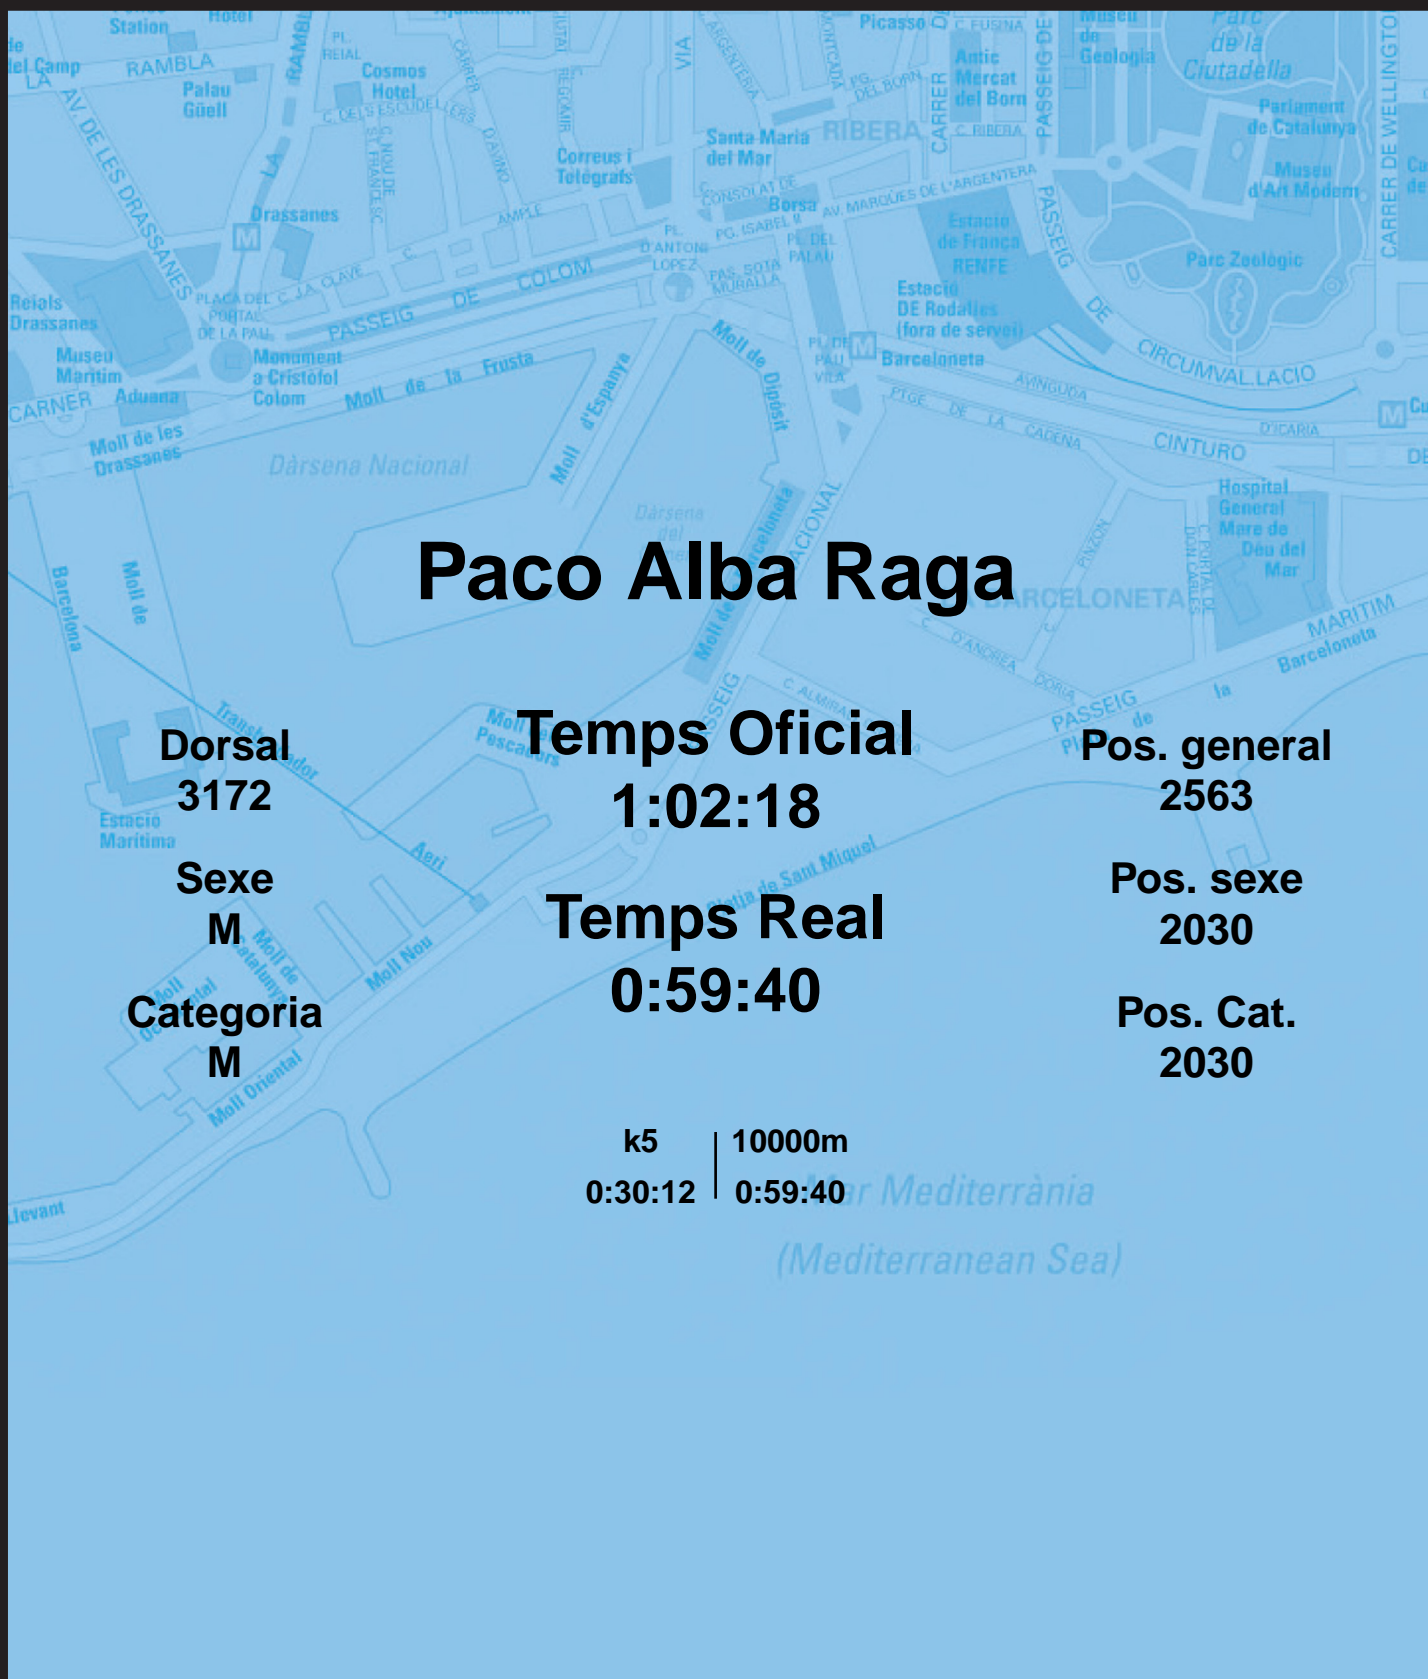

CORREBARRI

Suma't a la festa
16/10/2016

Ajuntament de
Barcelona

Paco Alba Raga

Dorsal
3172

Sexe
M

Categoria
M

Temps Oficial
1:02:18

Temps Real
0:59:40

Pos. general
2563

Pos. sexe
2030

Pos. Cat.
2030

k5 | 10000m
0:30:12 | 0:59:40

Mar Mediterrània
(Mediterranean Sea)