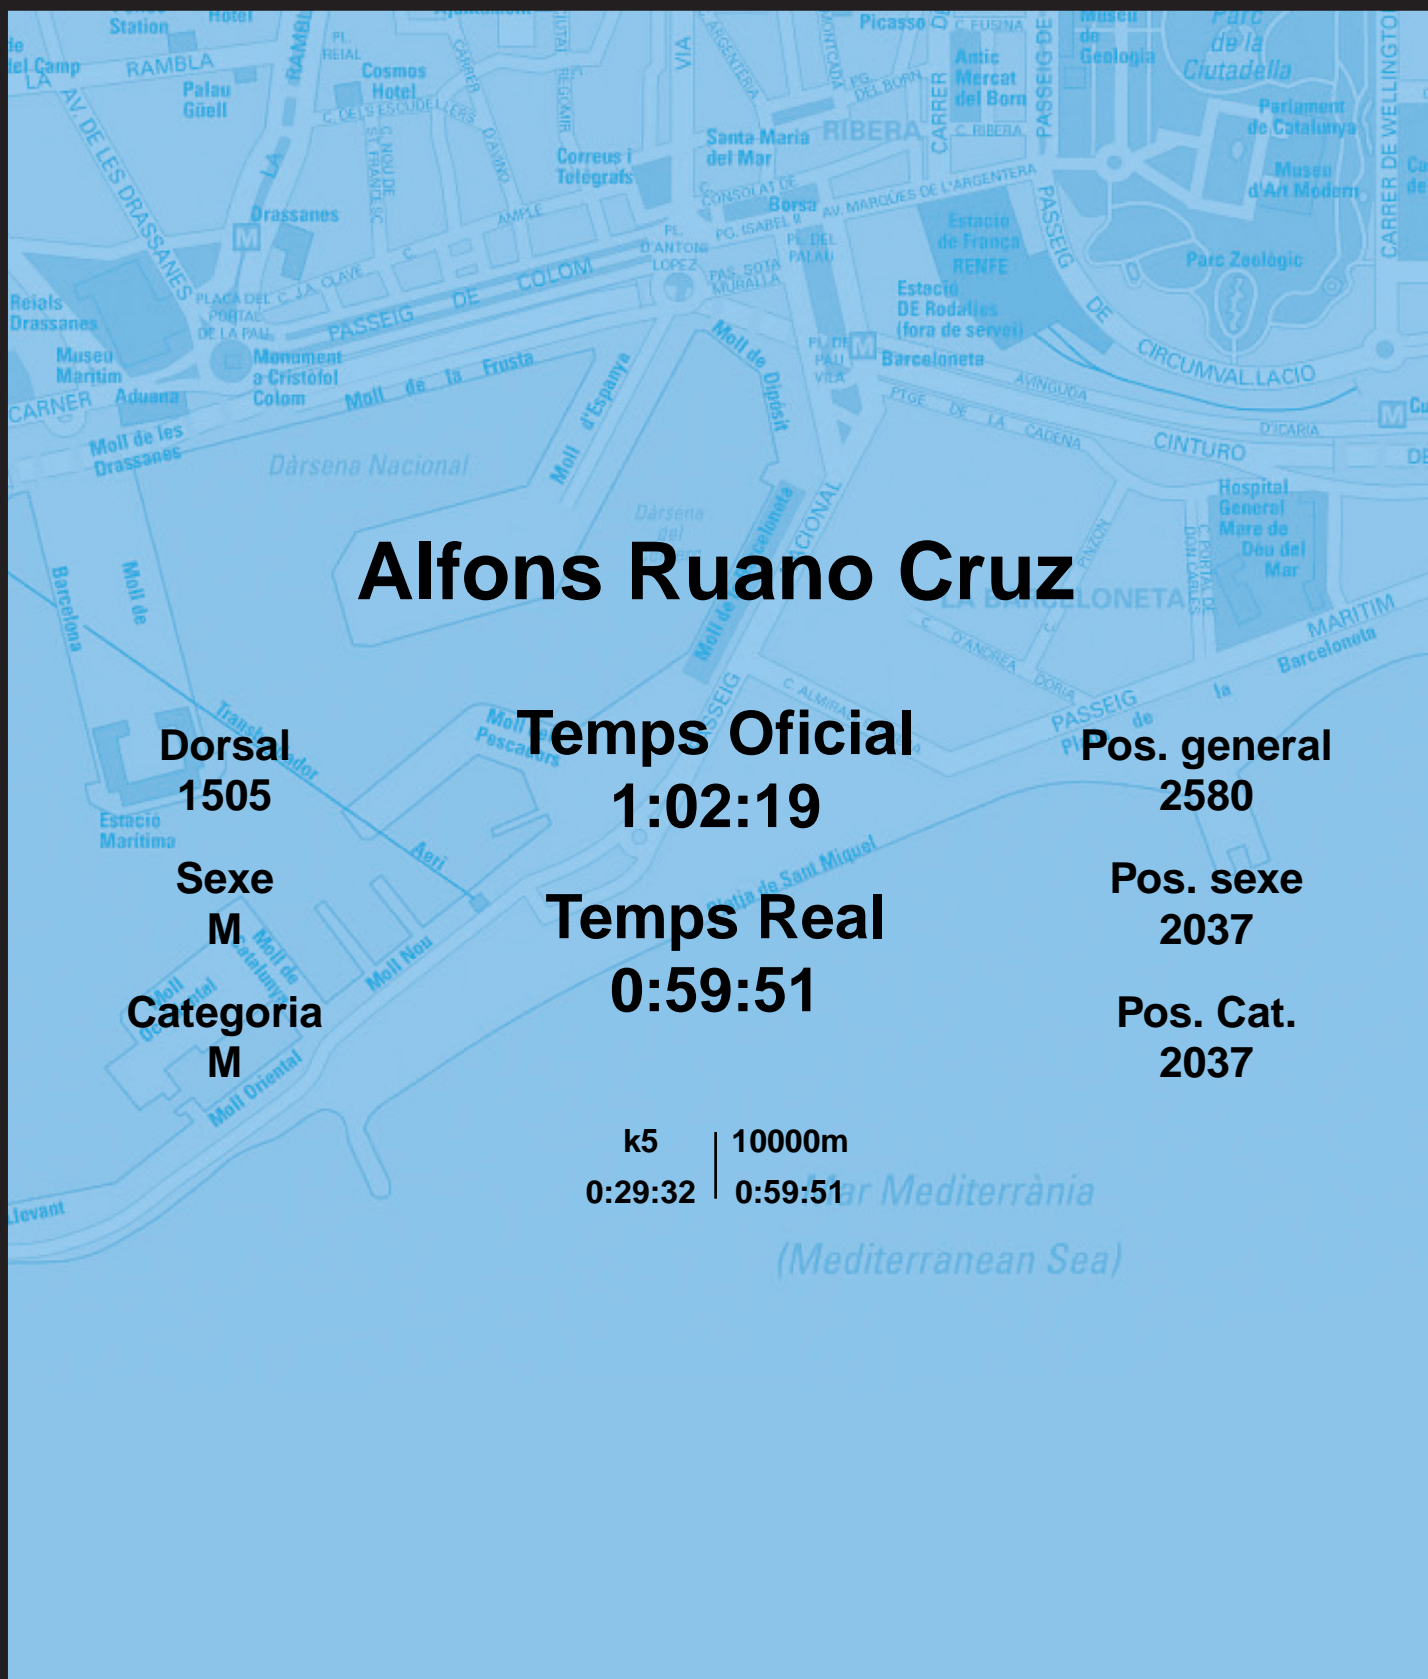

CORREBARRI

Suma't a la festa

16/10/2016

Ajuntament de
Barcelona

Alfons Ruano Cruz

Dorsal
1505

Sexe
M

Categoria
M

Temps Oficial
1:02:19

Temps Real
0:59:51

Pos. general
2580

Pos. sexe
2037

Pos. Cat.
2037

k5 | 10000m
0:29:32 | 0:59:51

Mar Mediterrània
(Mediterranean Sea)