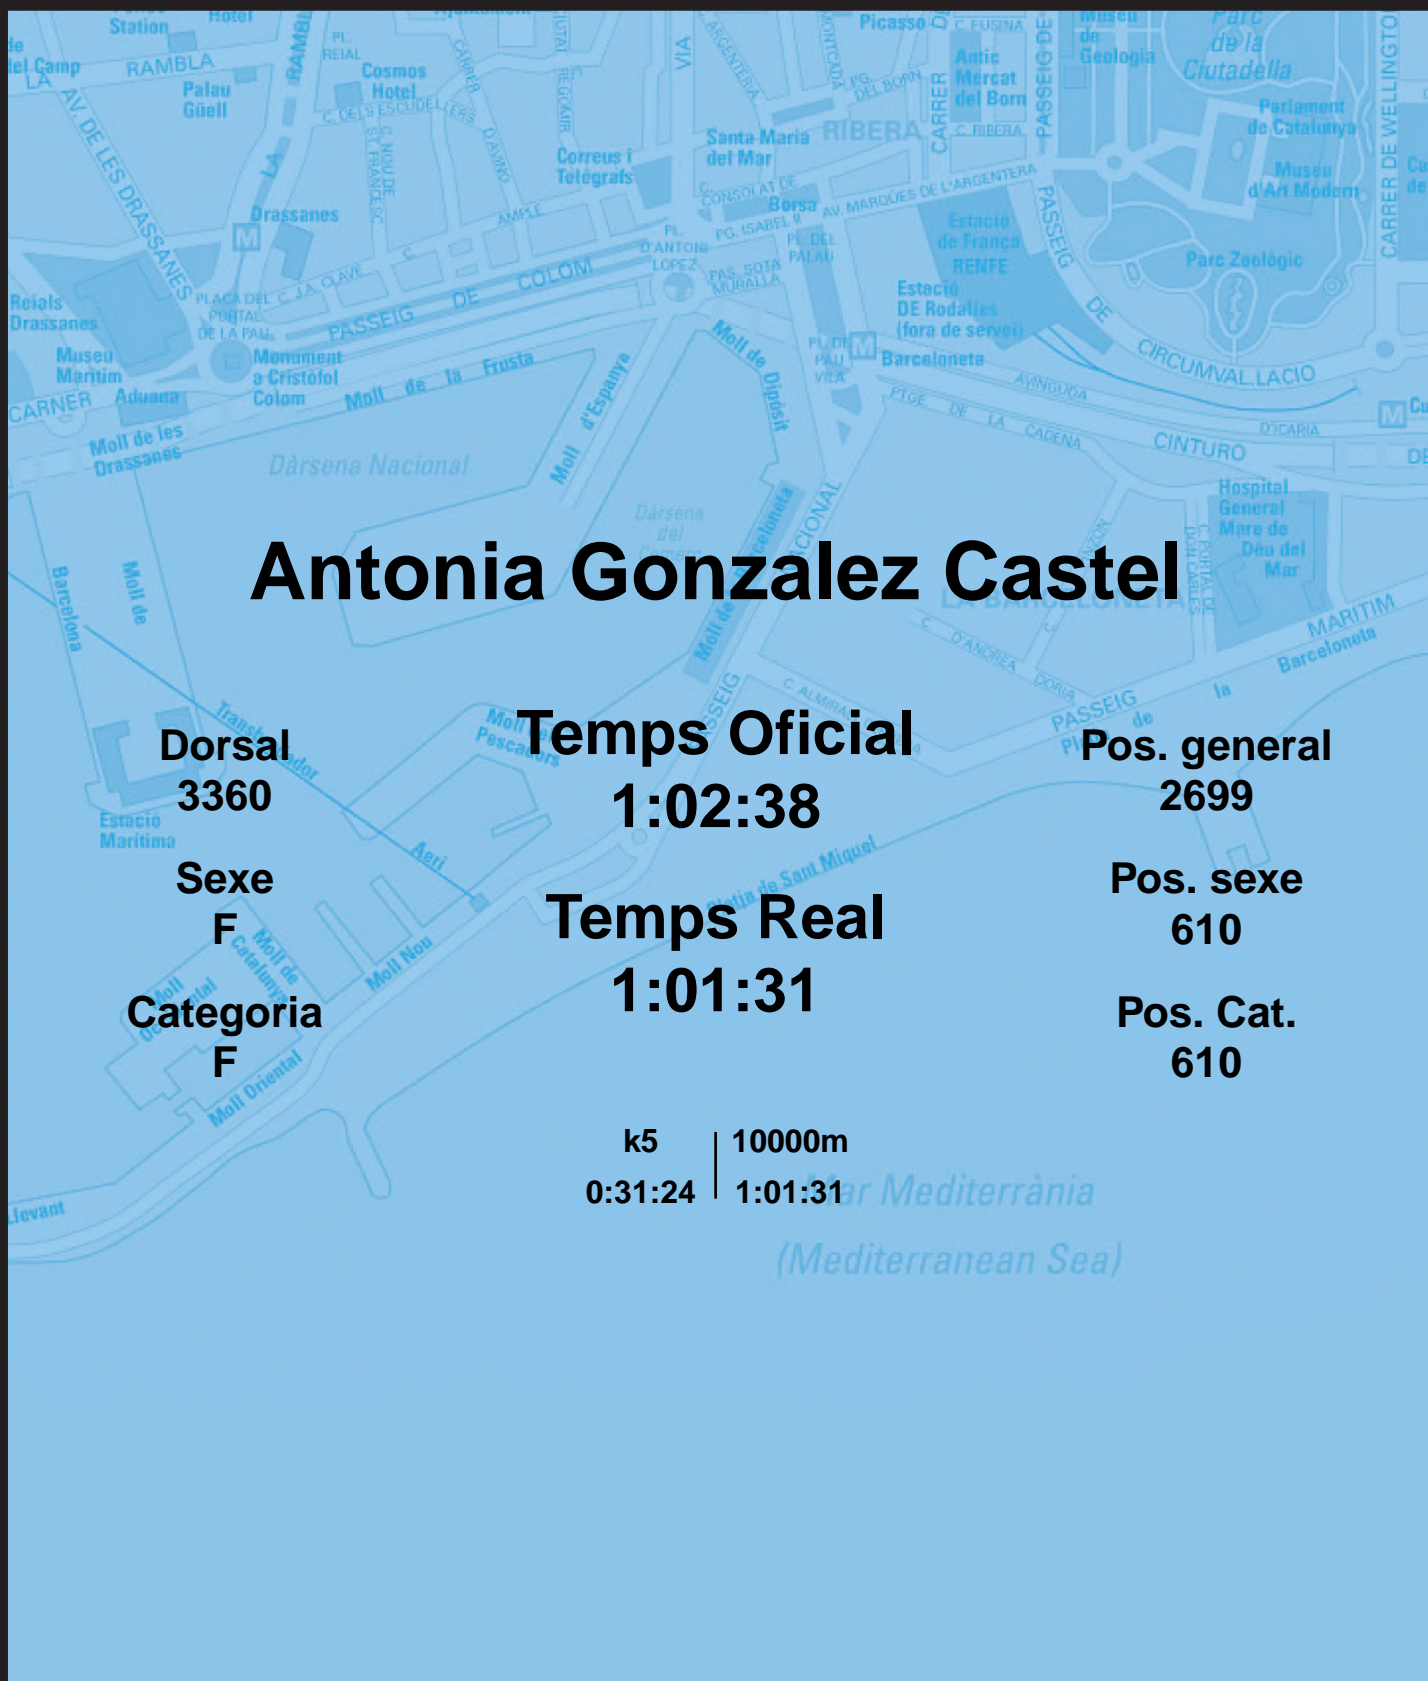

CORREBARRI

Suma't a la festa

16/10/2016

Ajuntament de Barcelona

Antonia Gonzalez Castel

Dorsal
3360

Sexe
F

Categoria
F

Temps Oficial
1:02:38

Temps Real
1:01:31

Pos. general
2699

Pos. sexe
610

Pos. Cat.
610

k5 | 10000m
0:31:24 | 1:01:31

Mar Mediterrània
(Mediterranean Sea)