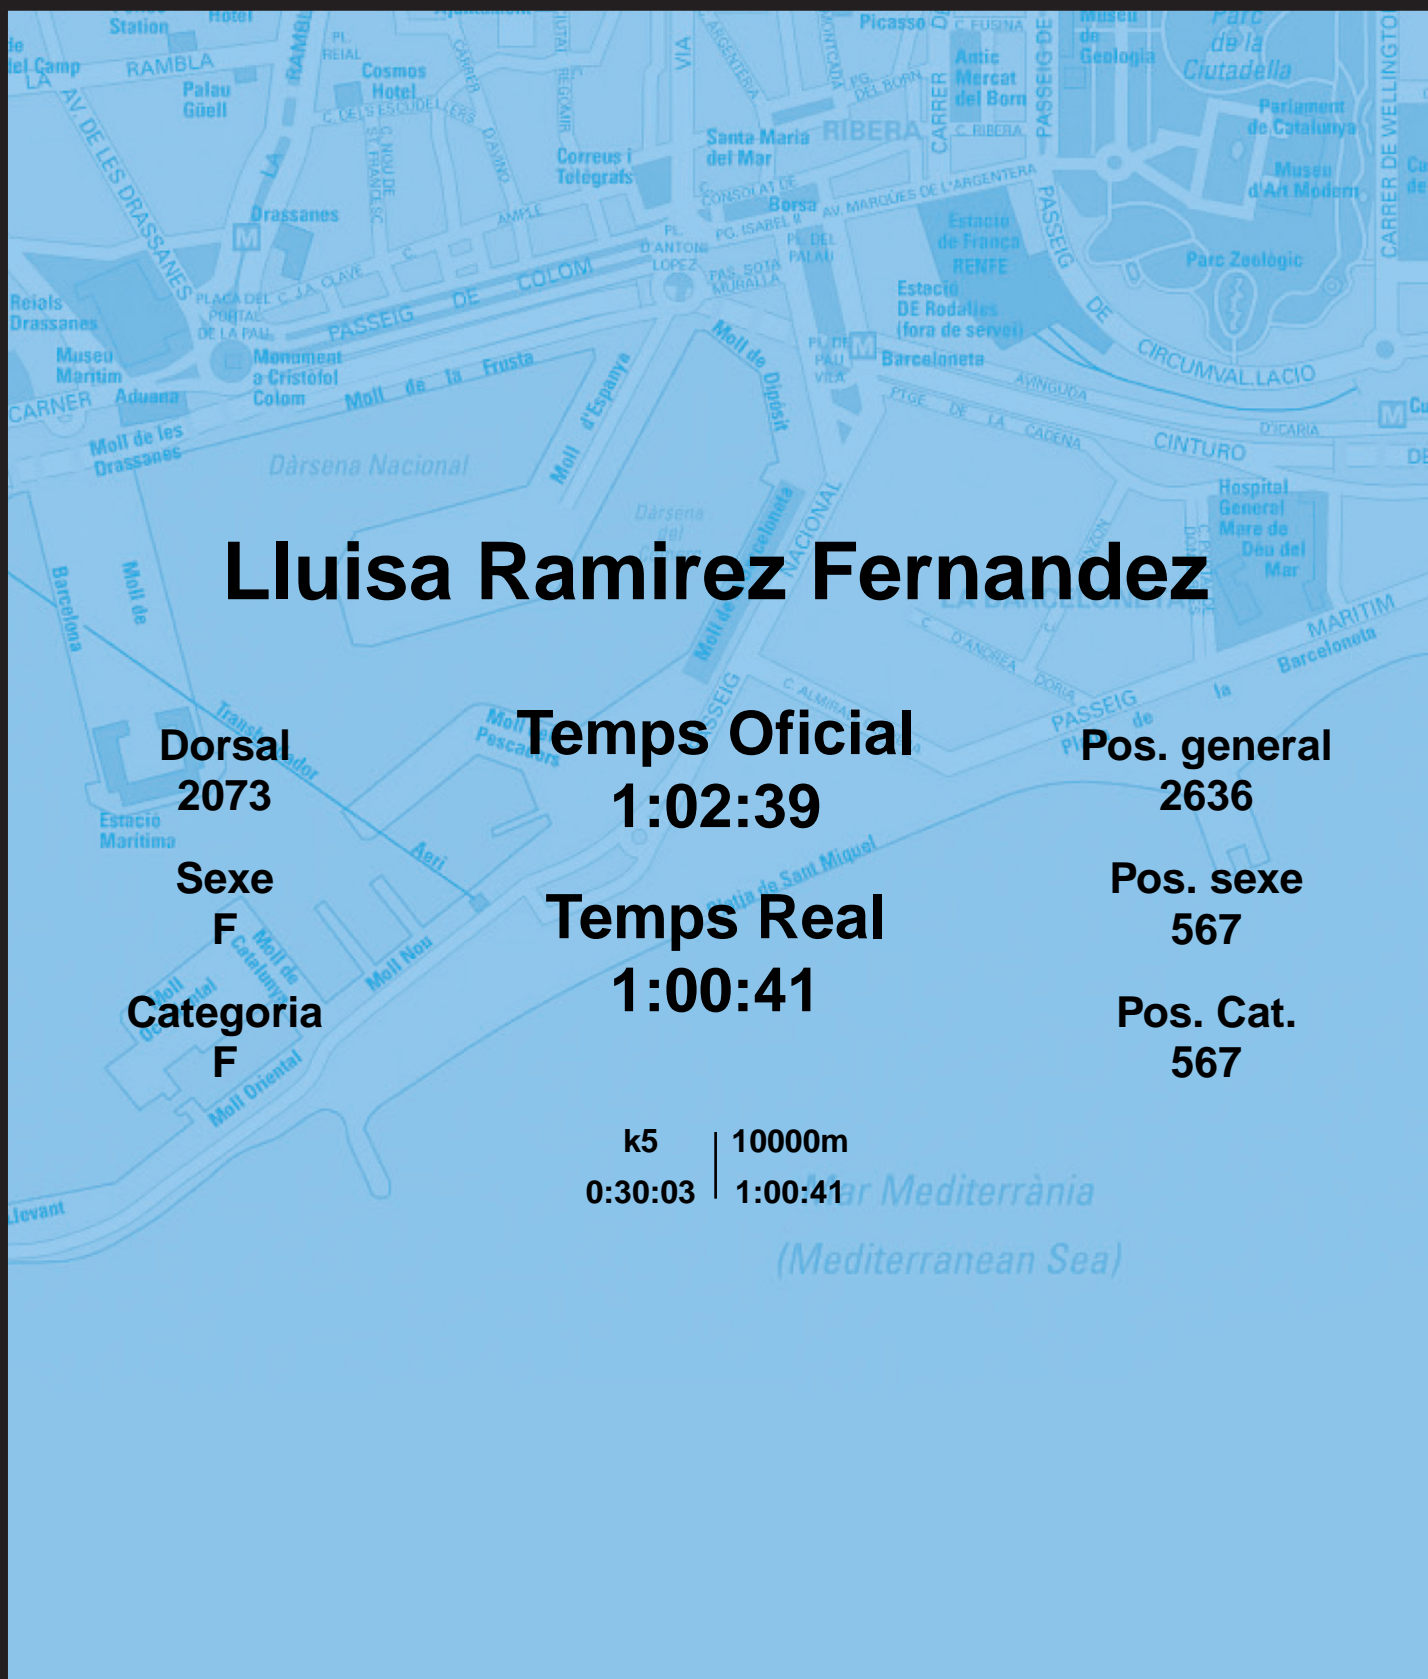

CORREBARRI

Suma't a la festa

16/10/2016

Ajuntament de
Barcelona

Lluisa Ramirez Fernandez

Dorsal
2073

Sexe
F

Categoria
F

Temps Oficial
1:02:39

Temps Real
1:00:41

Pos. general
2636

Pos. sexe
567

Pos. Cat.
567

k5 | 10000m
0:30:03 | 1:00:41

Mar Mediterrània
(Mediterranean Sea)