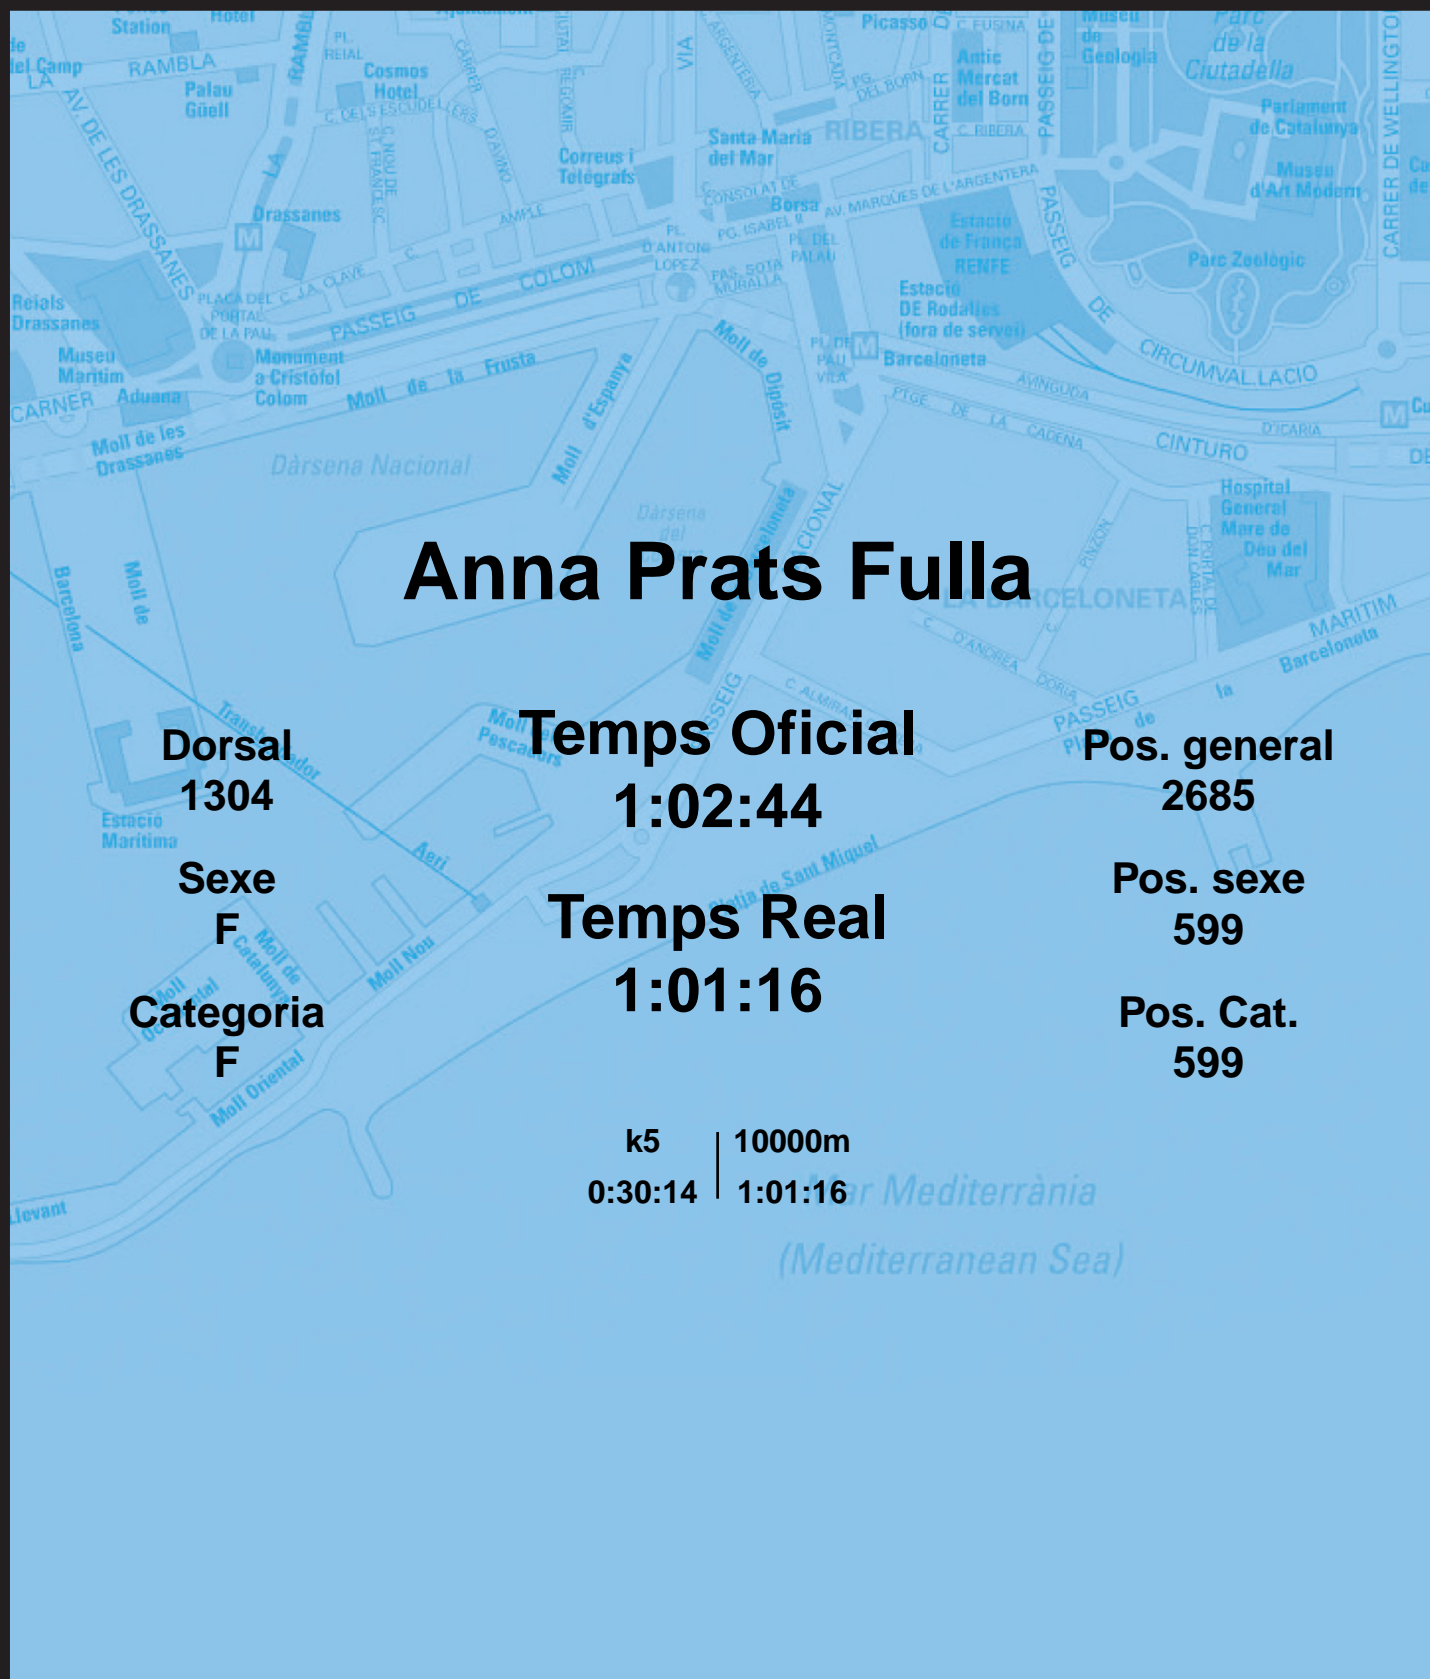

CORREBARRI

Suma't a la festa

16/10/2016

Ajuntament de
Barcelona

Anna Prats Fulla

Dorsal
1304

Sexe
F

Categoria
F

Temps Oficial
1:02:44

Temps Real
1:01:16

Pos. general
2685

Pos. sexe
599

Pos. Cat.
599

k5 | 10000m
0:30:14 | 1:01:16

Mar Mediterrània
(Mediterranean Sea)