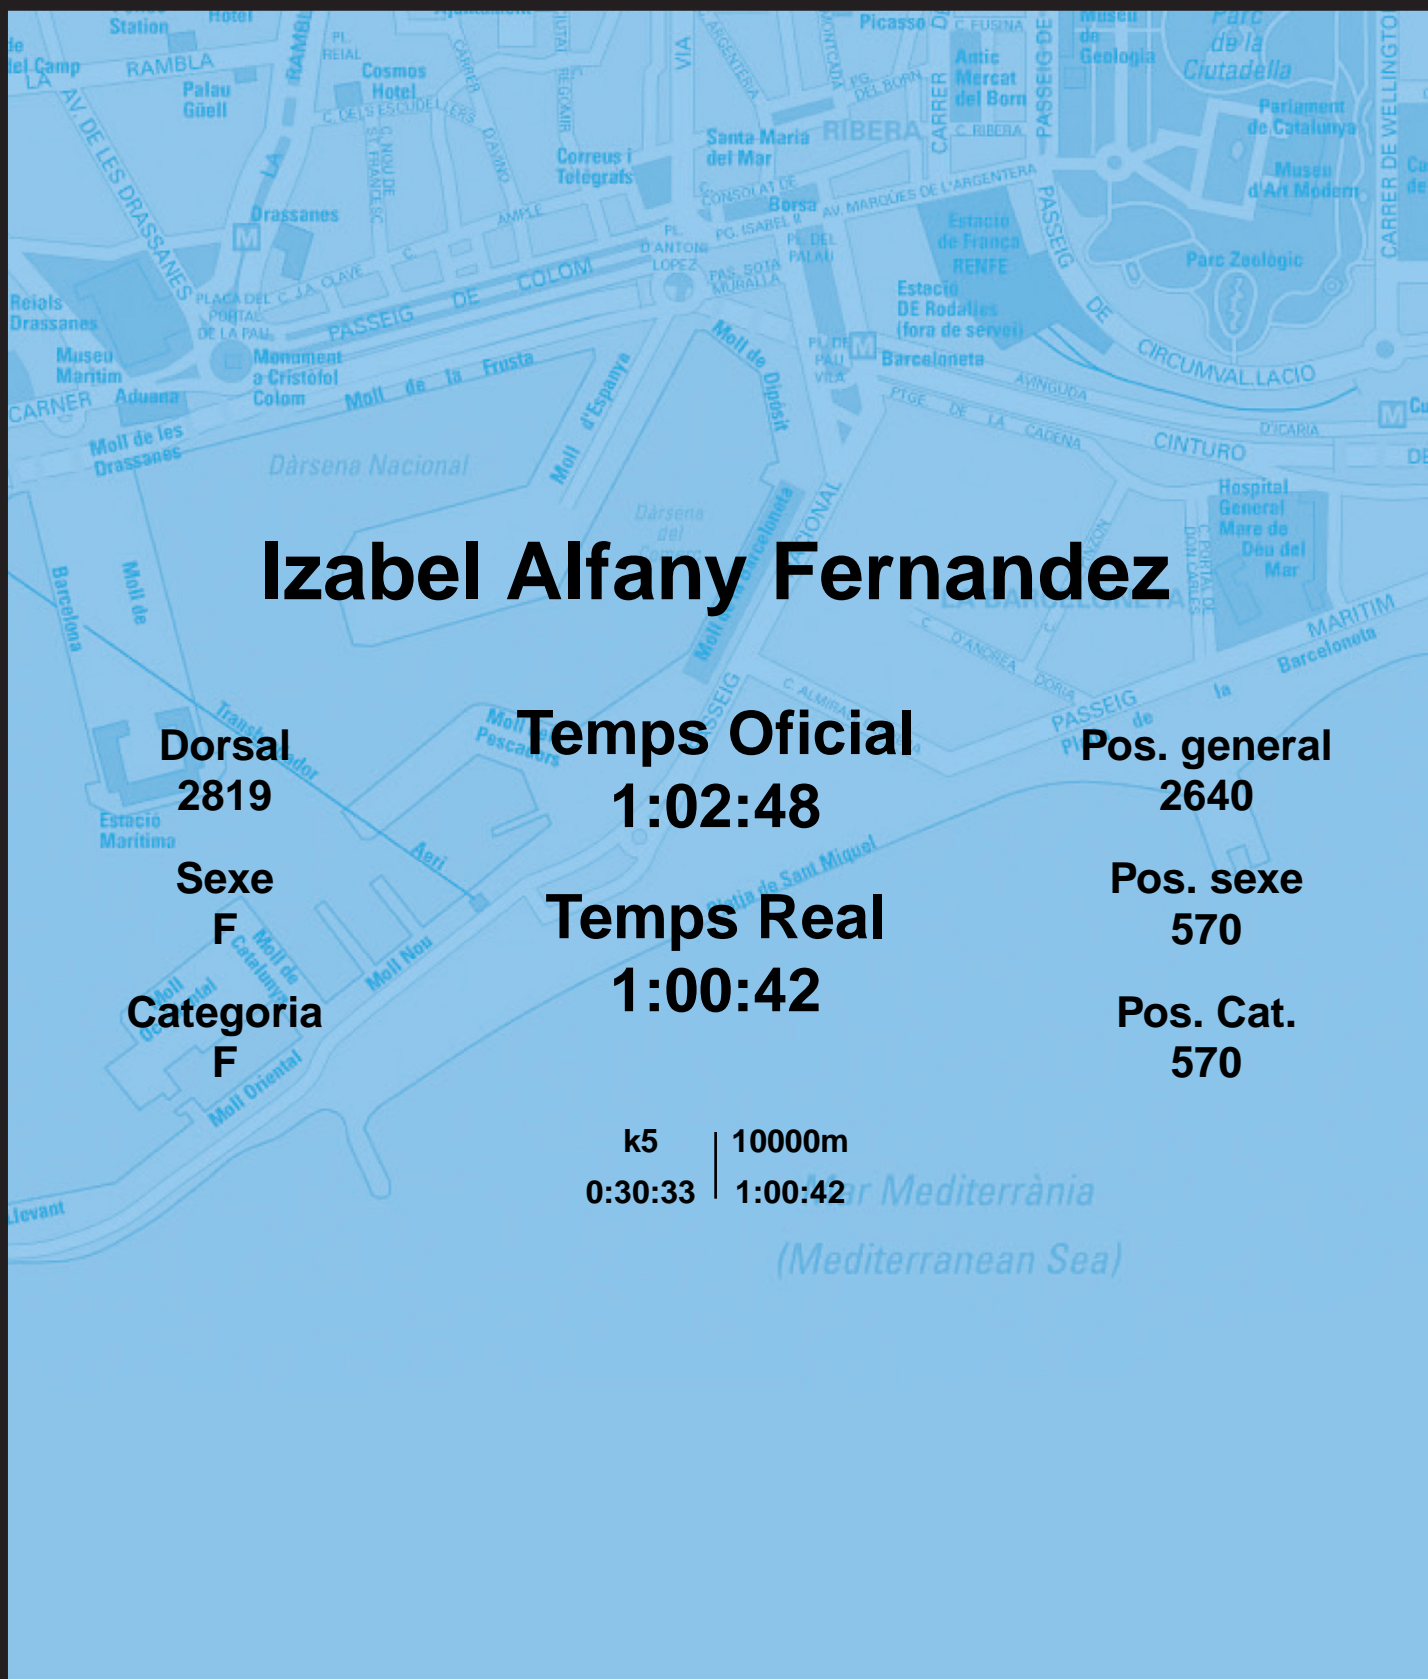

CORREBARRI

Suma't a la festa

16/10/2016

Ajuntament de Barcelona

Izabel Alfany Fernandez

Dorsal
2819

Sexe
F

Categoria
F

Temps Oficial
1:02:48

Temps Real
1:00:42

Pos. general
2640

Pos. sexe
570

Pos. Cat.
570

k5 | 10000m
0:30:33 | 1:00:42

Mar Mediterrània
(Mediterranean Sea)