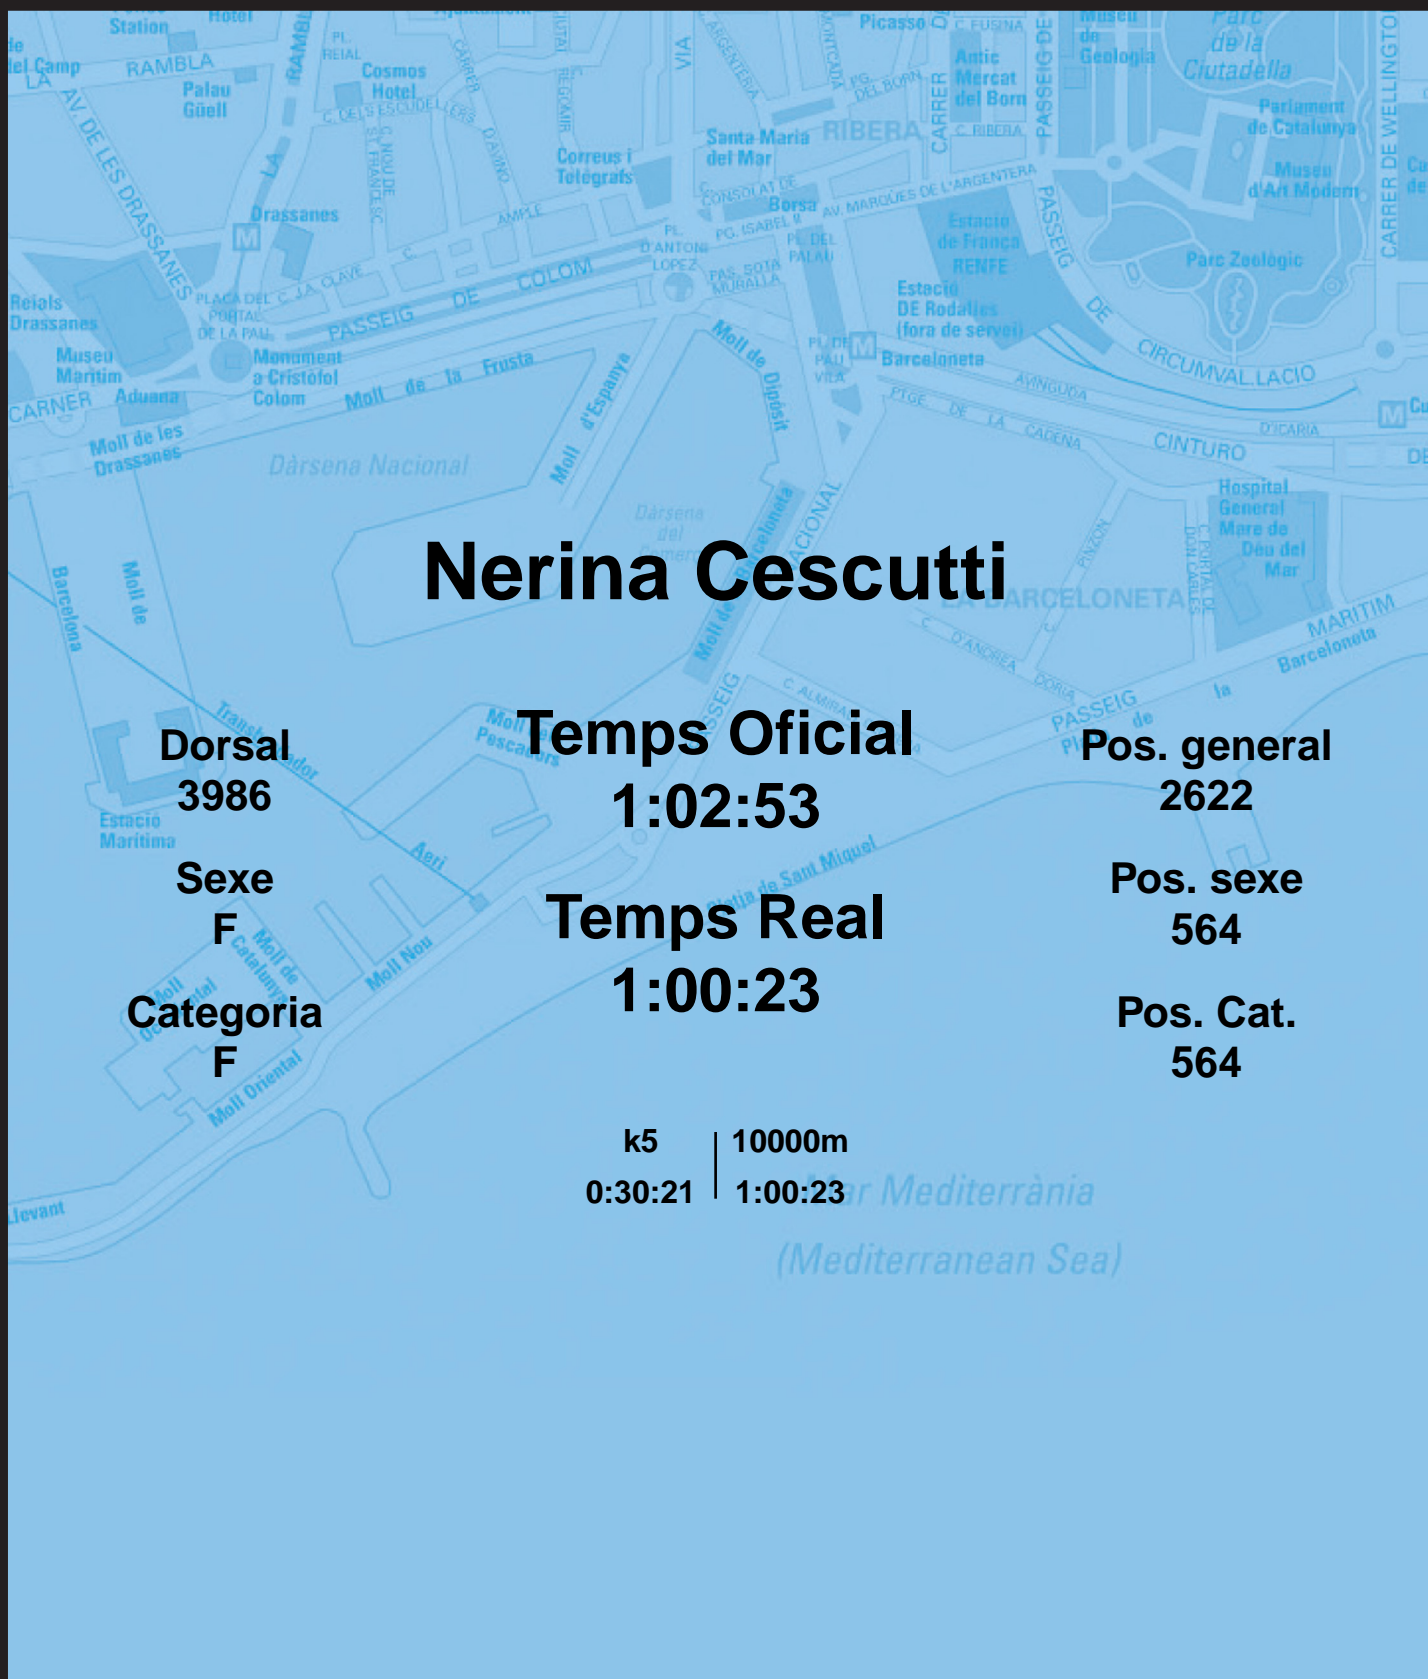

CORREBARRI

Suma't a la festa

16/10/2016

Ajuntament de
Barcelona

Nerina Cescutti

Dorsal
3986

Sexe
F

Categoria
F

Temps Oficial
1:02:53

Temps Real
1:00:23

Pos. general
2622

Pos. sexe
564

Pos. Cat.
564

k5 | 10000m
0:30:21 | 1:00:23

Mar Mediterrània
(Mediterranean Sea)