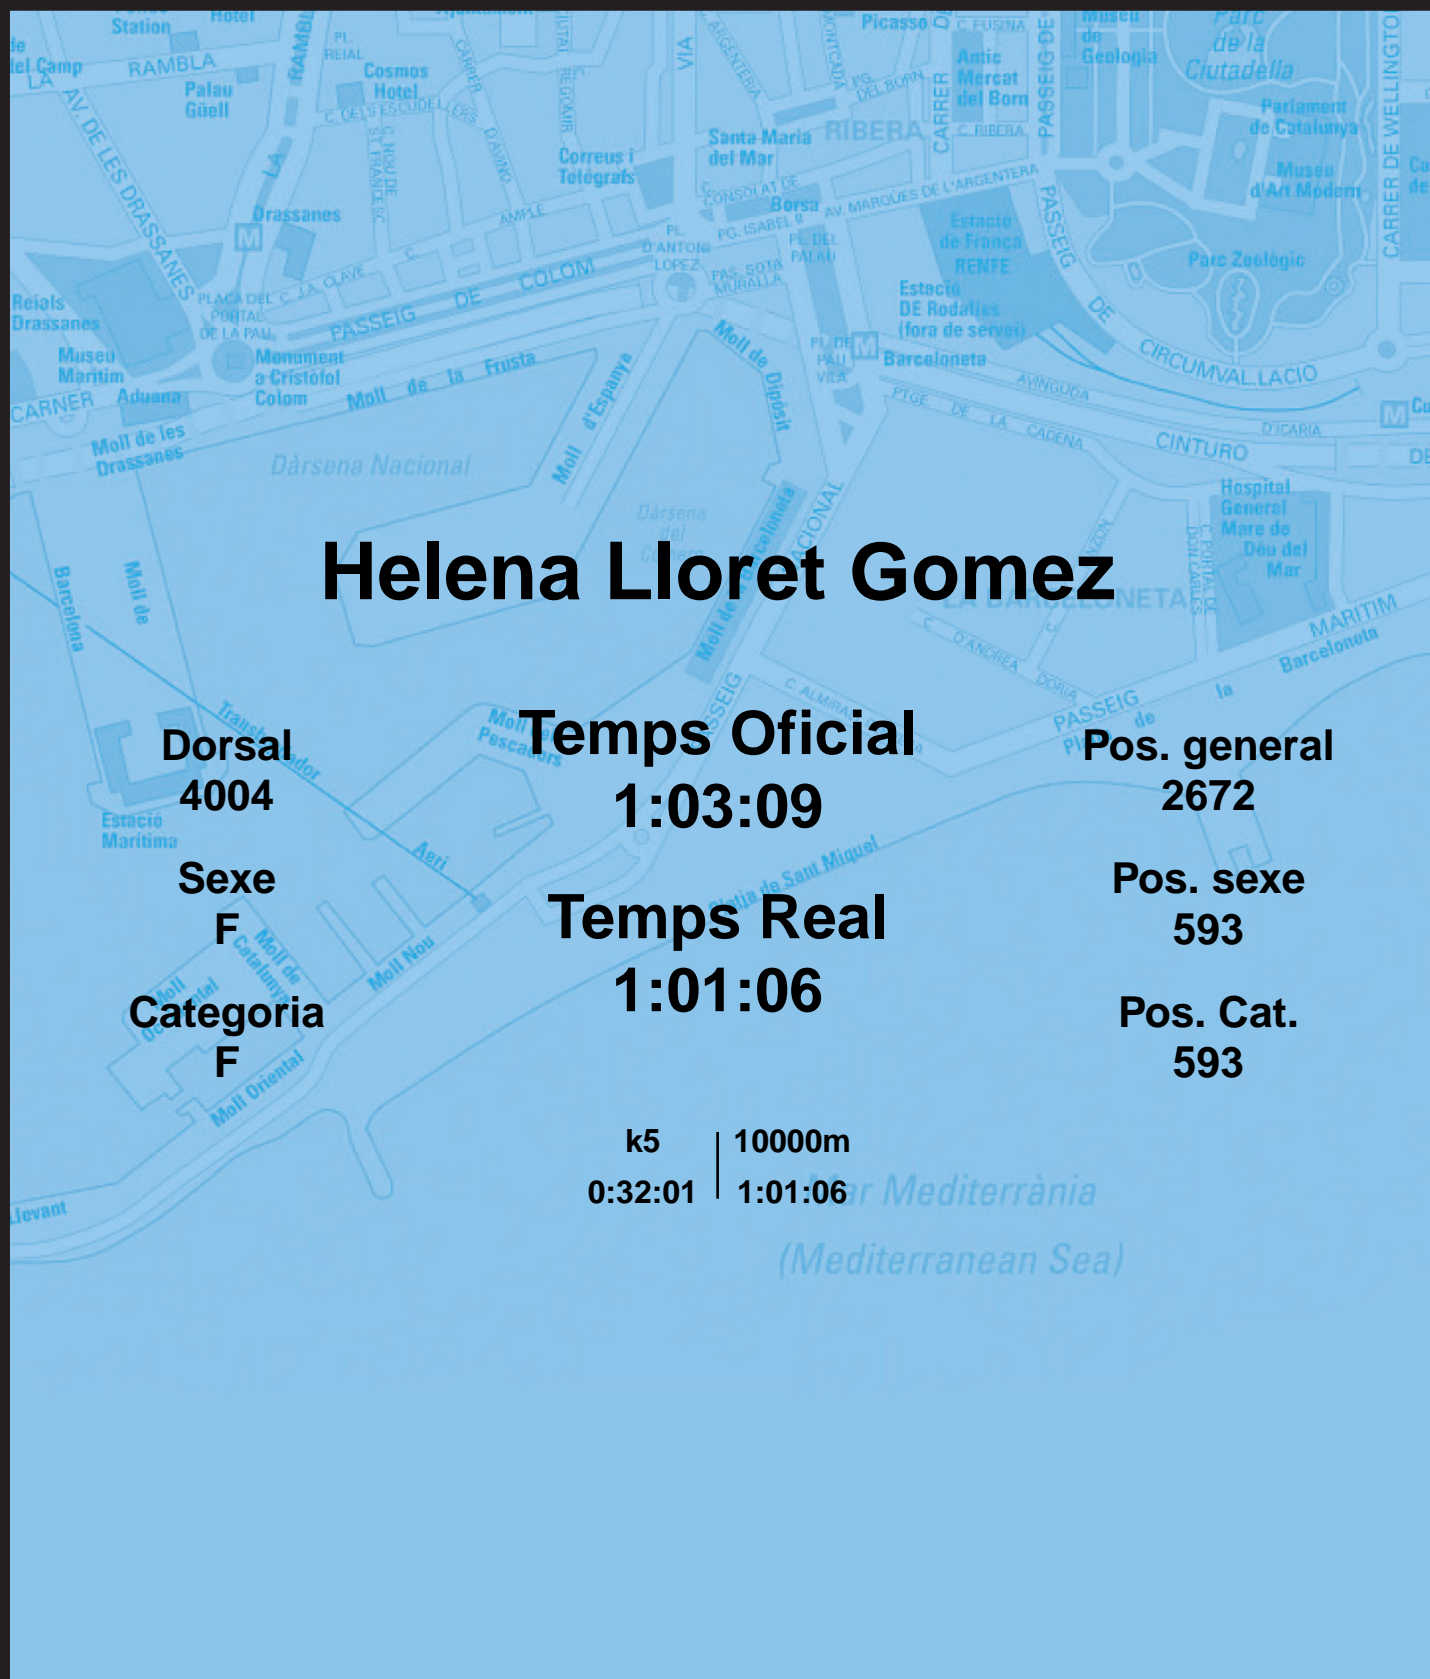

CORREBARRI

Suma't a la festa

16/10/2016

Ajuntament de
Barcelona

Helena Lloret Gomez

Dorsal
4004

Sexe
F

Categoria
F

Temps Oficial
1:03:09

Temps Real
1:01:06

Pos. general
2672

Pos. sexe
593

Pos. Cat.
593

k5 | 10000m
0:32:01 | 1:01:06

Mar Mediterrània
(Mediterranean Sea)