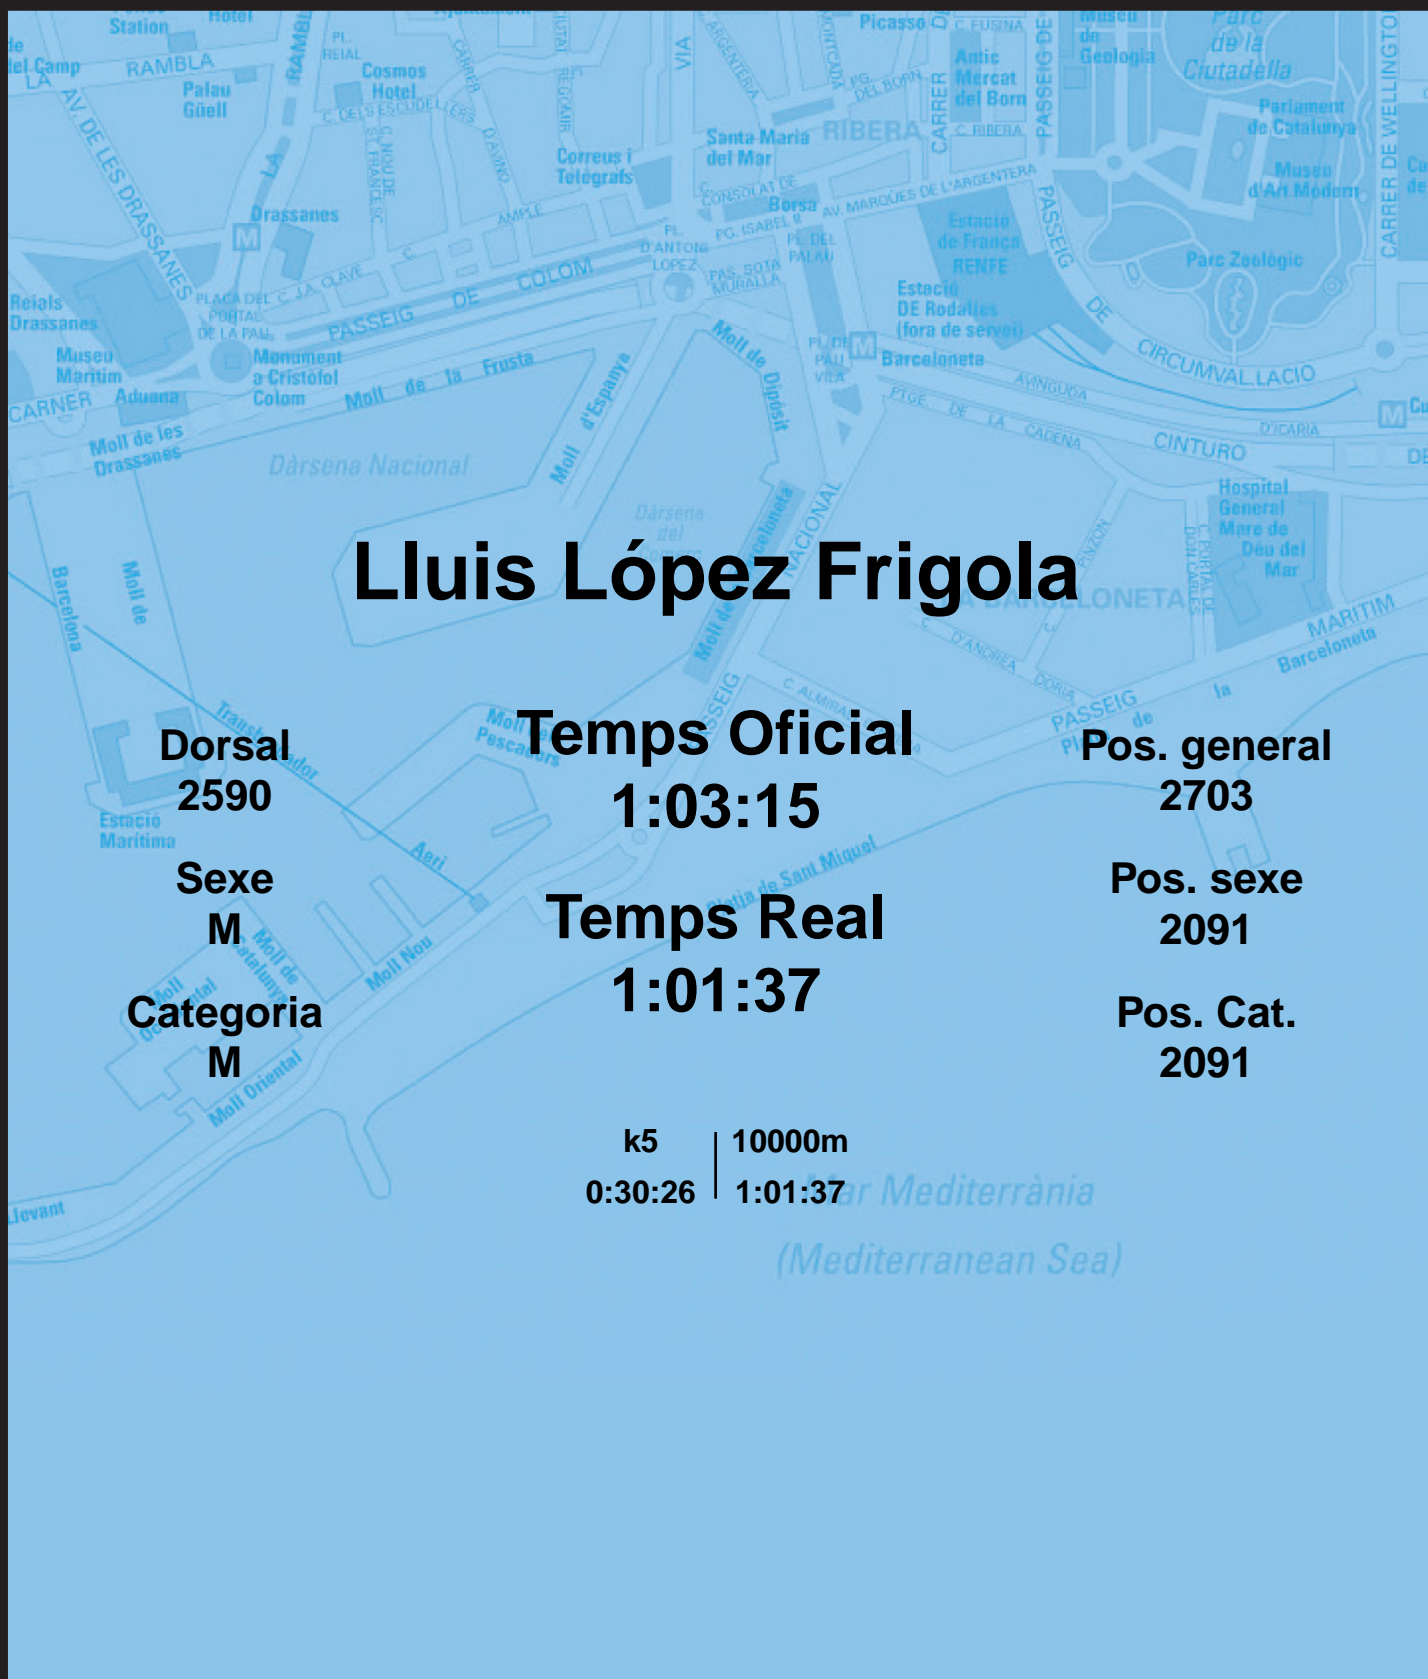

CORREBARRI

Suma't a la festa

16/10/2016

Ajuntament de
Barcelona

Lluís López Frigola

Dorsal
2590

Sexe
M

Categoria
M

Temps Oficial
1:03:15

Temps Real
1:01:37

Pos. general
2703

Pos. sexe
2091

Pos. Cat.
2091

k5 | 10000m
0:30:26 | 1:01:37

Mar Mediterrània
(Mediterranean Sea)