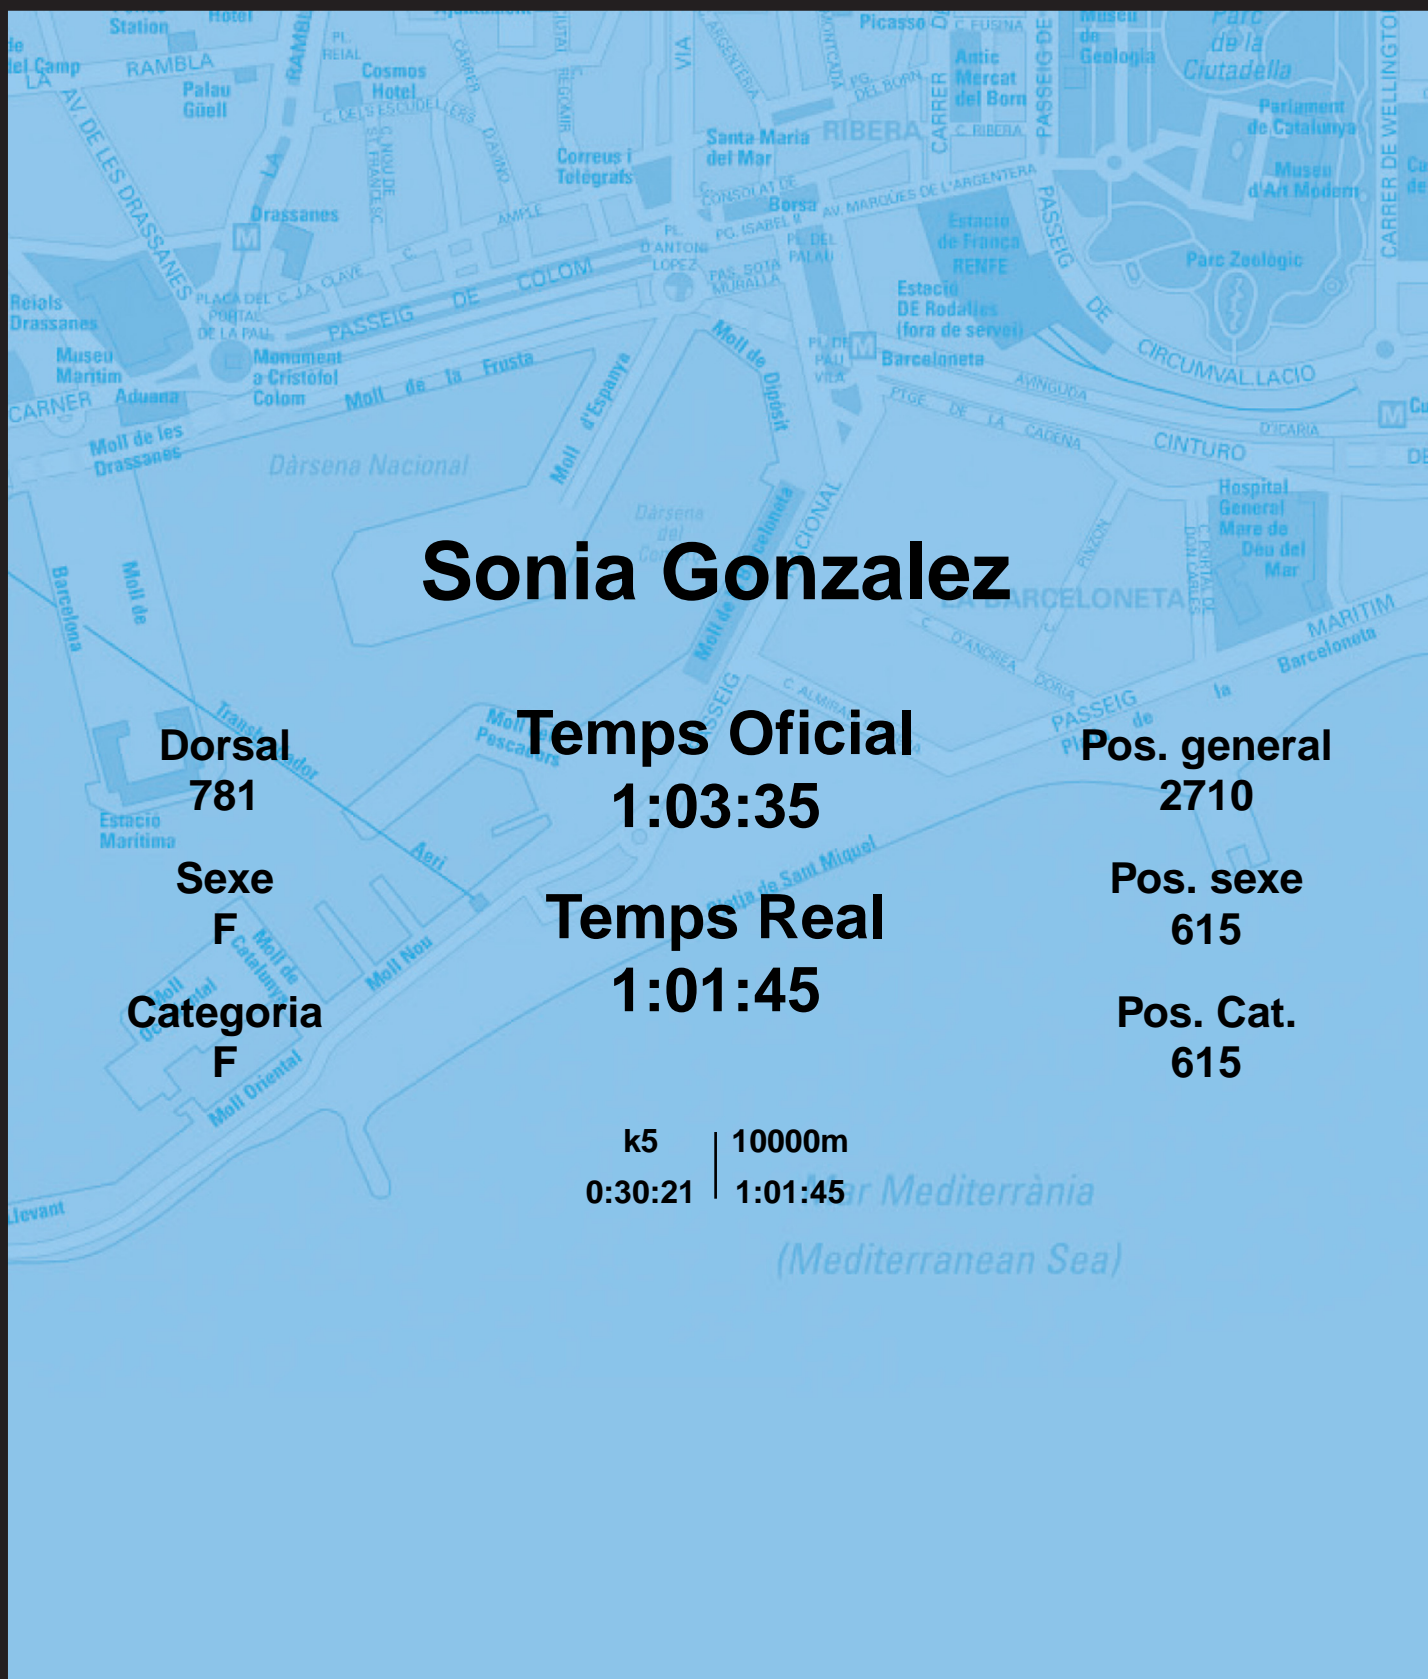

## Sonia Gonzalez

Dorsal  
781

Sexe  
F

Categoria  
F

**Temps Oficial**  
1:03:35

**Temps Real**  
1:01:45

Pos. general  
2710

Pos. sexe  
615

Pos. Cat.  
615

k5 | 10000m  
0:30:21 | 1:01:45

Mar Mediterrània  
(Mediterranean Sea)