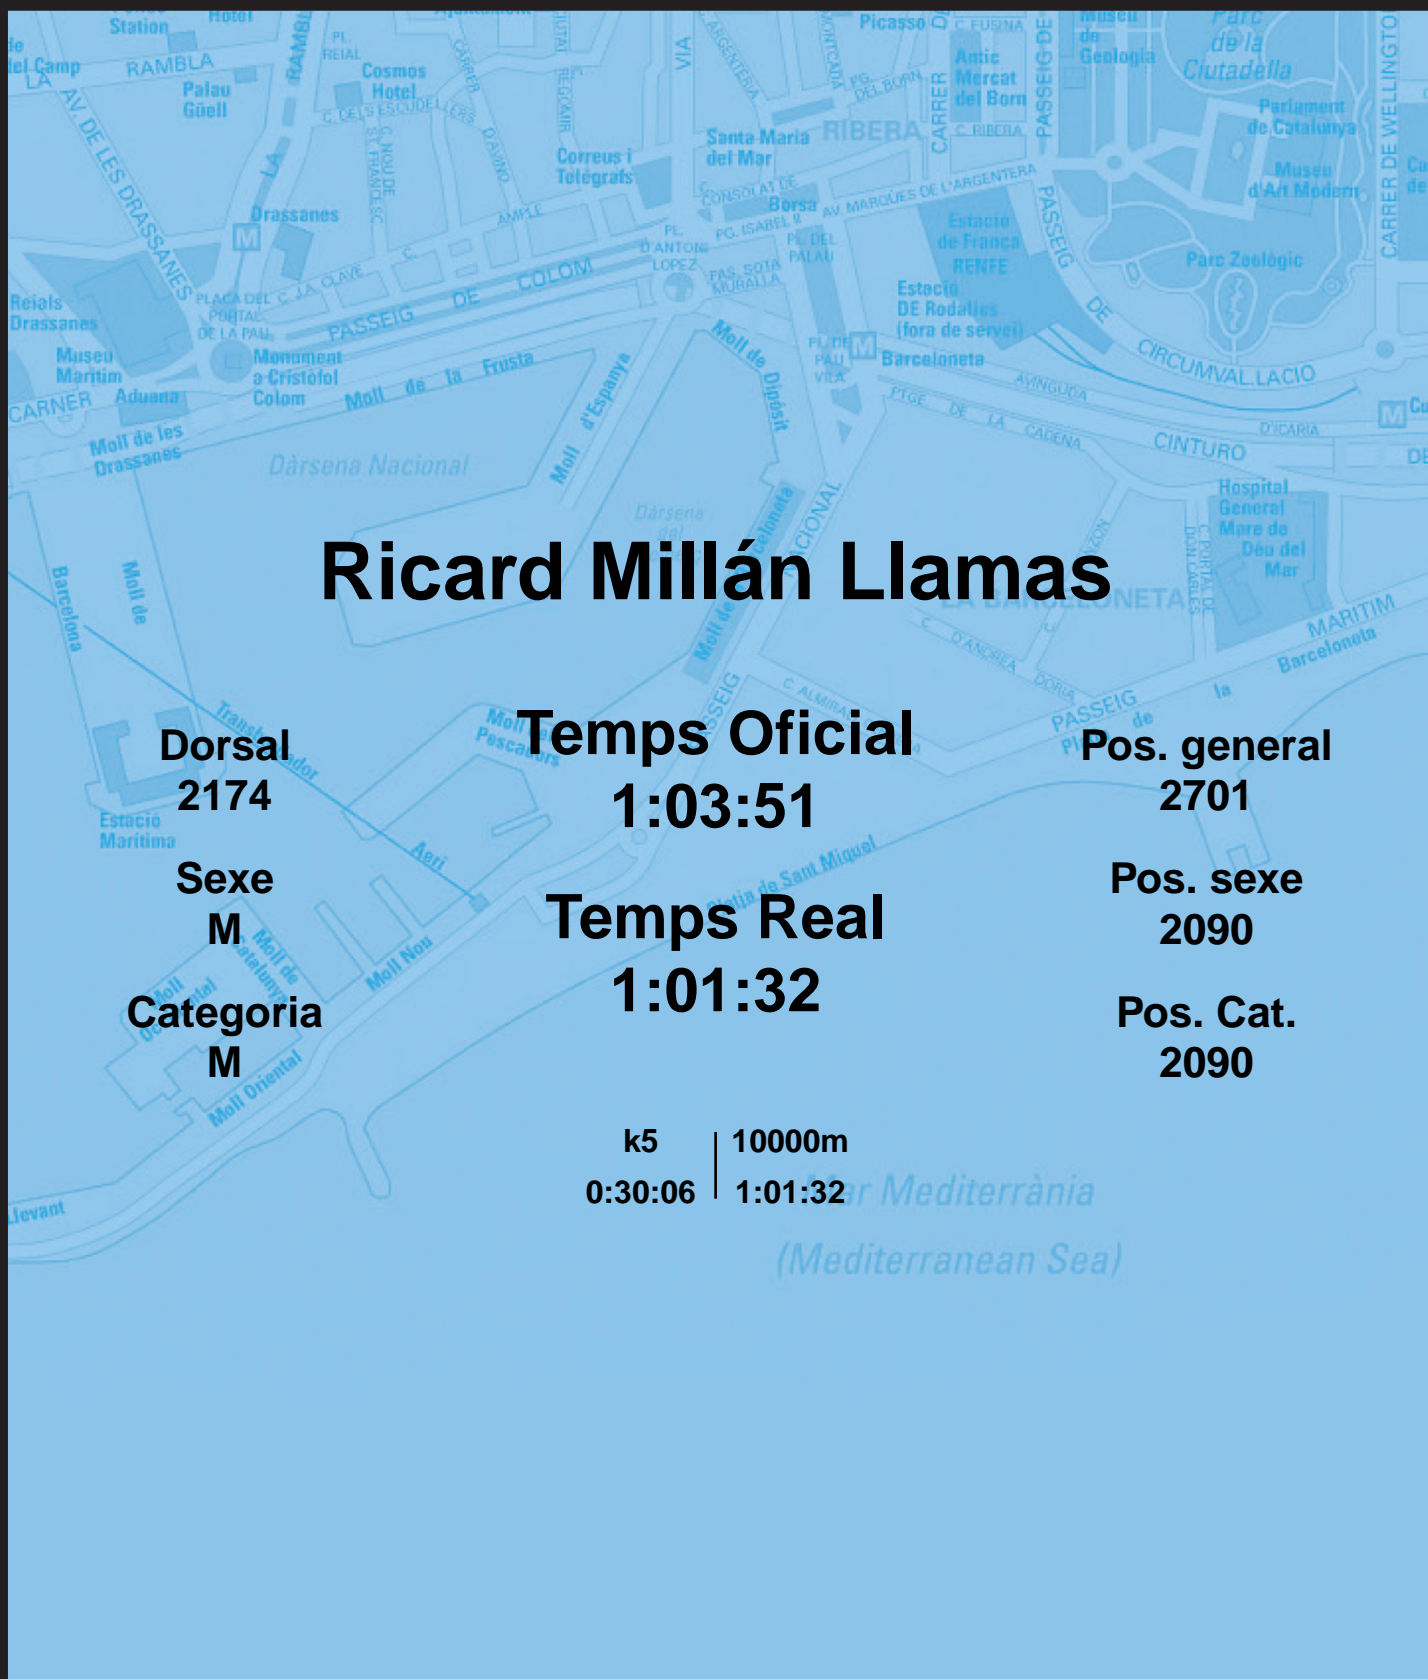

# CORREBARRI

Suma't a la festa

16/10/2016

Ajuntament de Barcelona

## Ricard Millán Llamas

Dorsal  
2174

Sexe  
M

Categoria  
M

Temps Oficial  
1:03:51

Temps Real  
1:01:32

Pos. general  
2701

Pos. sexe  
2090

Pos. Cat.  
2090

k5 | 10000m  
0:30:06 | 1:01:32

Mar Mediterrània  
(Mediterranean Sea)