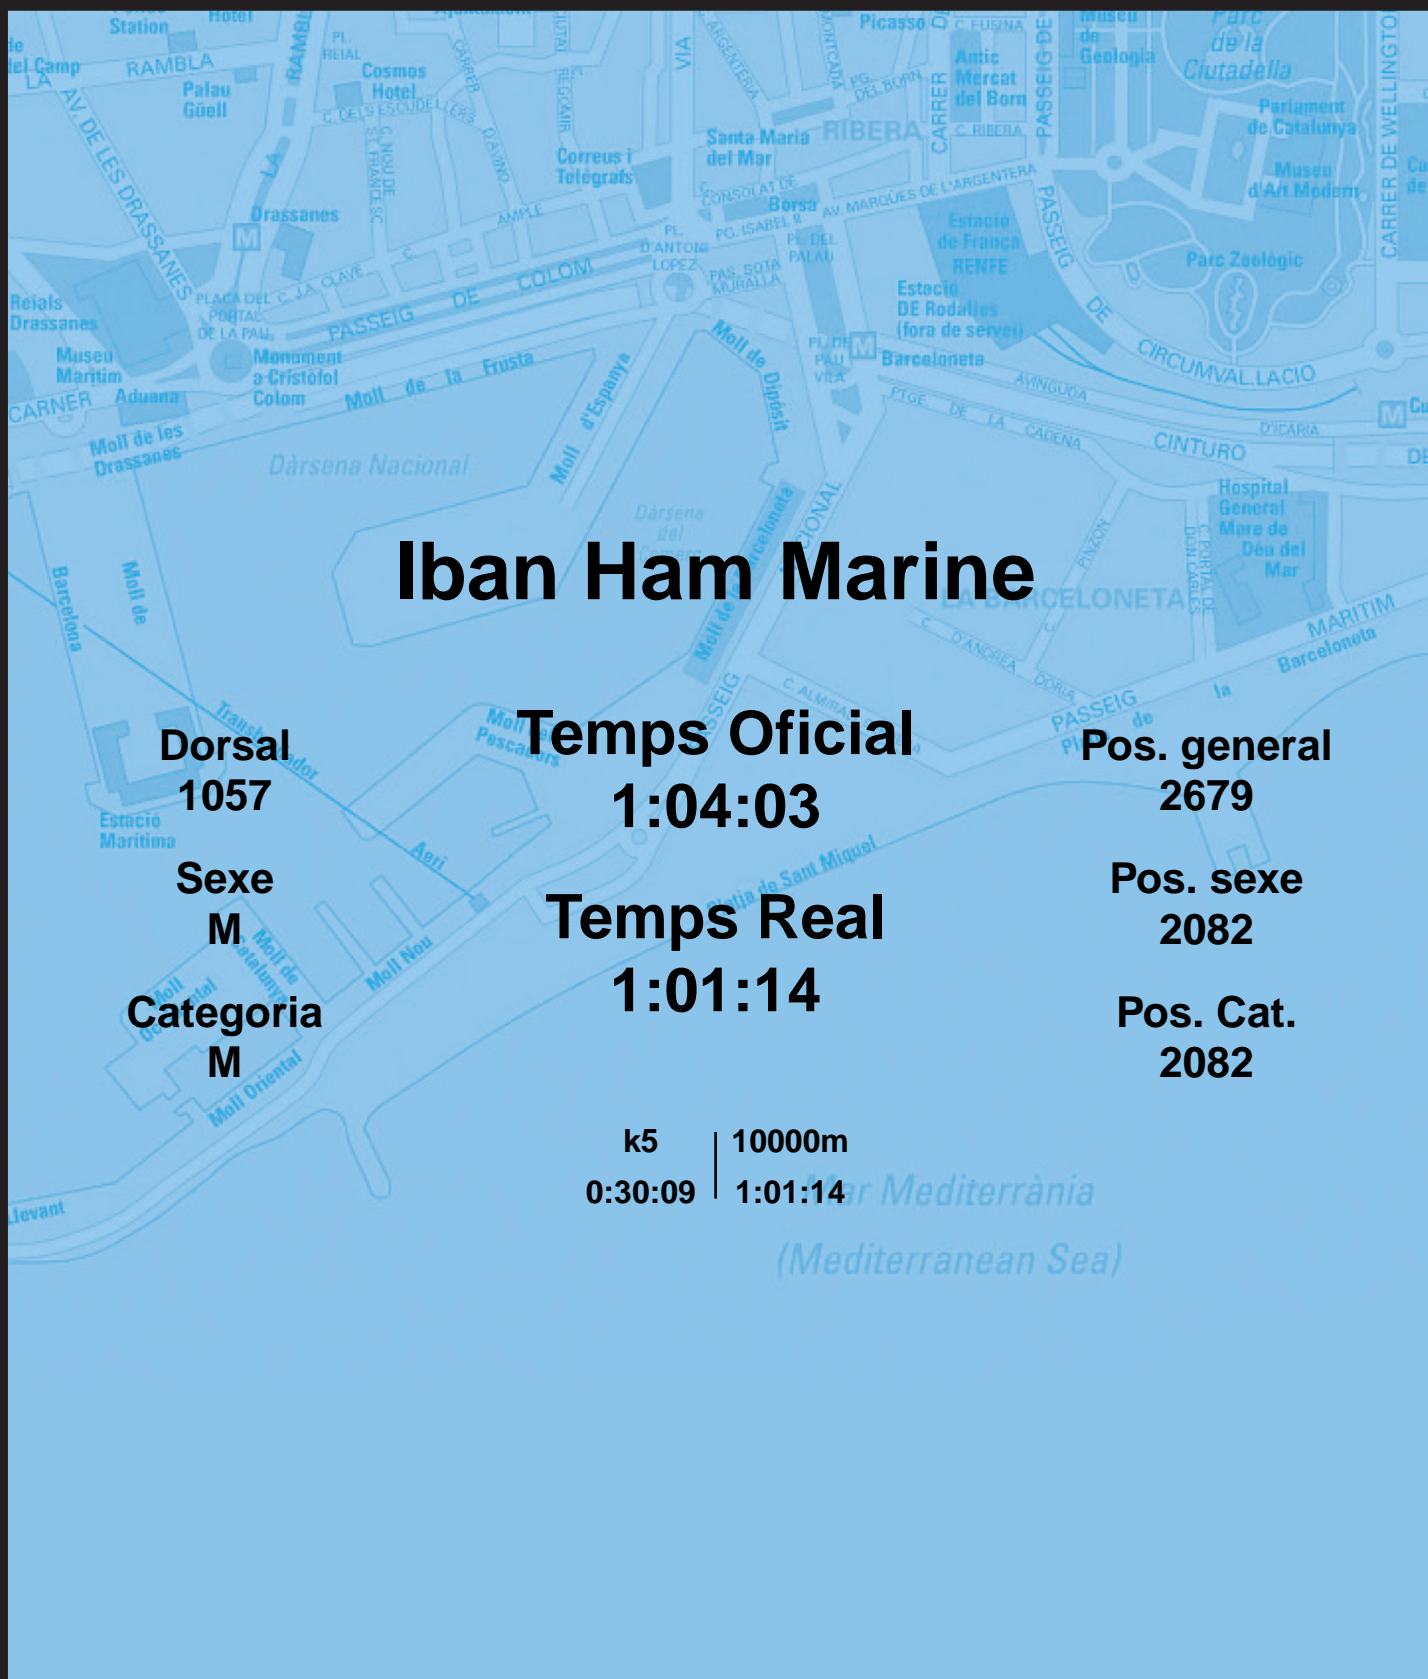

CORREBARRI

Suma't a la festa

16/10/2016

Ajuntament de Barcelona

Iban Ham Marine

Dorsal
1057

Sexe
M

Categoria
M

Temps Oficial
1:04:03

Temps Real
1:01:14

Pos. general
2679

Pos. sexe
2082

Pos. Cat.
2082

k5 | 10000m
0:30:09 | 1:01:14

Mar Mediterrània
(Mediterranean Sea)