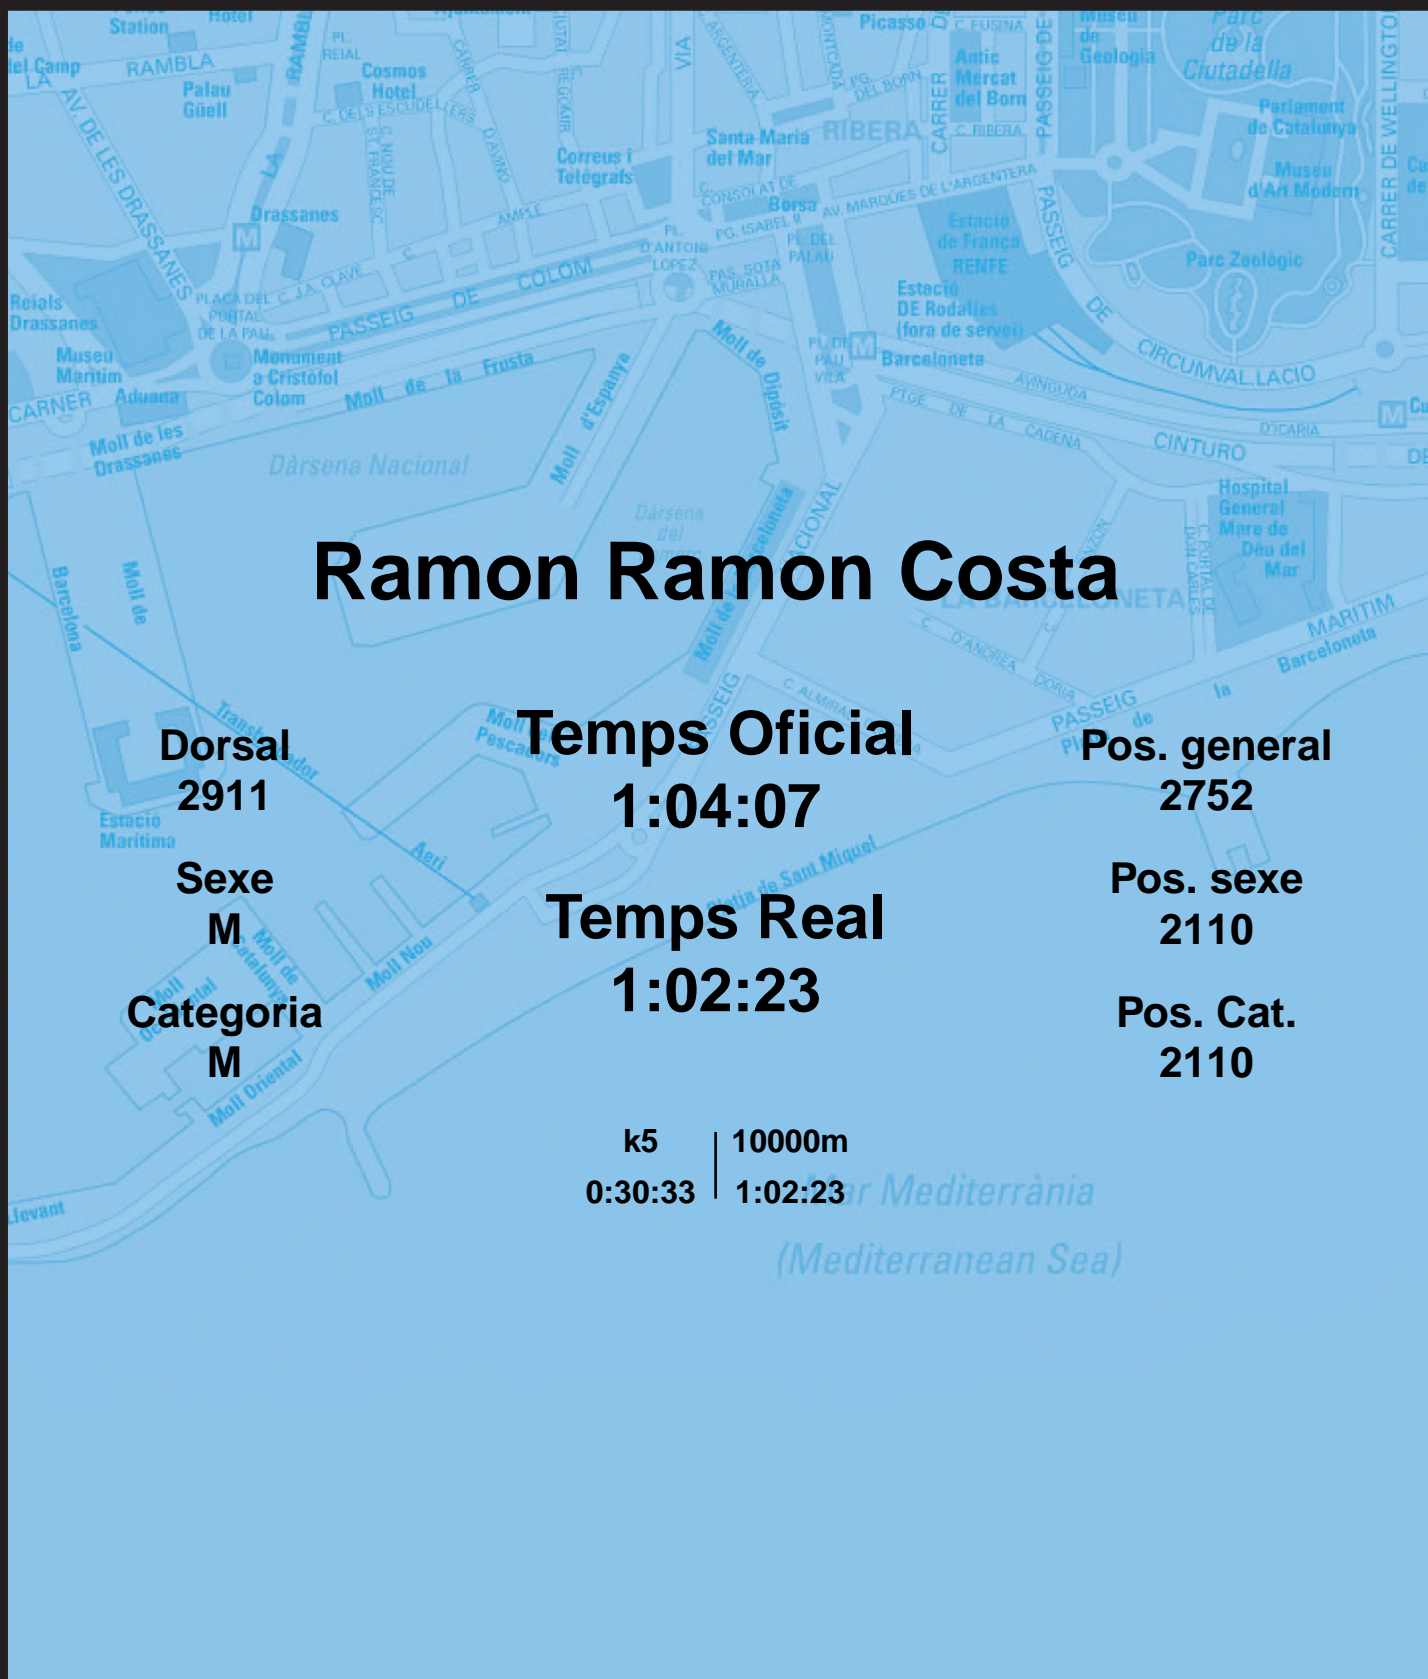

CORREBARRI

Suma't a la festa

16/10/2016

Ajuntament de Barcelona

Ramon Ramon Costa

Dorsal
2911

Sexe
M

Categoria
M

Temps Oficial
1:04:07

Temps Real
1:02:23

Pos. general
2752

Pos. sexe
2110

Pos. Cat.
2110

k5 | 10000m
0:30:33 | 1:02:23

Mar Mediterrània
(Mediterranean Sea)